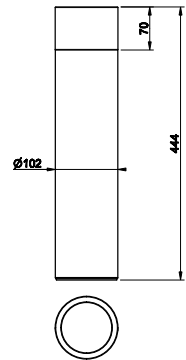

**68119**

Vase INTRECCIO d.100 h.440 mm  
 Vaso INTRECCIO d.100 h.440 mm

**707** Black Metal Brushed PVD 1.190  
**726** Warm Bronze Br. PVD 1.190

**68121**

Vase INTRECCIO d.165 h.300 mm  
 Vaso INTRECCIO d.165 h.300 mm

**68125**

Vase INTRECCIO d.165 h.500 mm  
 Vaso INTRECCIO d.165 h.500 mm

**707** Black Metal Brushed PVD Su Richiesta/On Request  
**726** Warm Bronze Br. PVD Su Richiesta/On Request

**68215**

Vase MECCANICA d.100 h.300 mm  
 Vaso MECCANICA d.100 h.300 mm

**707** Black Metal Brushed PVD 990  
**726** Warm Bronze Br. PVD 990

**68217**

Vase MECCANICA d.100 h.370 mm  
Vaso MECCANICA d.100 h.370 mm

707 Black Metal Brushed PVD 1.090  
726 Warm Bronze Br. PVD 1.090

**68219**

Vase MECCANICA d.100 h.440 mm  
Vaso MECCANICA d.100 h.440 mm

707 Black Metal Brushed PVD 1.190  
726 Warm Bronze Br. PVD 1.190

**68221**

Vase MECCANICA d.165 h.300 mm  
Vaso MECCANICA d.165 h.300 mm