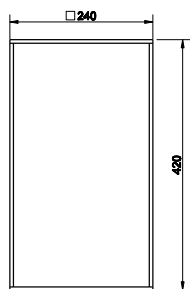

40066

Home fragrance perfume diffuser frame 2500 ml.
Telaio per diffusore profumo d'ambiente 2500 ml.

079 White CN	227
099 Black XL	227