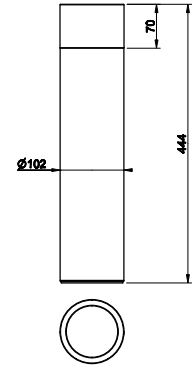

**68325**

Vase TRAME d.165 h.500 mm  
Vaso TRAME d.165 h.500 mm

**707** Black Metal Brushed PVD Su Richiesta/On Request

**726** Warm Bronze Br. PVD Su Richiesta/On Request

**68115**

Vase INTRECCIO d.100 h.300 mm  
Vaso INTRECCIO d.100 h.300 mm

**707** Black Metal Brushed PVD 990

**726** Warm Bronze Br. PVD 990

**68117**

Vase INTRECCIO d.100 h.370 mm  
Vaso INTRECCIO d.100 h.370 mm

**707** Black Metal Brushed PVD 1.090

**726** Warm Bronze Br. PVD 1.090

**68119**

Vase INTRECCIO d.100 h.440 mm  
 Vaso INTRECCIO d.100 h.440 mm

**707** Black Metal Brushed PVD 1.190  
**726** Warm Bronze Br. PVD 1.190

**68121**

Vase INTRECCIO d.165 h.300 mm  
 Vaso INTRECCIO d.165 h.300 mm

**707** Black Metal Brushed PVD Su Richiesta/On Request  
**726** Warm Bronze Br. PVD Su Richiesta/On Request

**68123**

Vase INTRECCIO d.165 h.370 mm  
 Vaso INTRECCIO d.165 h.400 mm

**707** Black Metal Brushed PVD Su Richiesta/On Request  
**726** Warm Bronze Br. PVD Su Richiesta/On Request