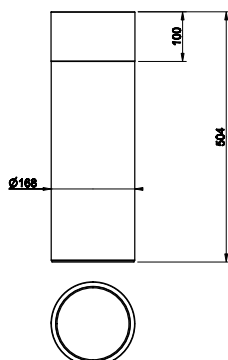

68225

Vase MECCANICA d.165 h.500 mm
Vaso MECCANICA d.165 h.500 mm

707 Black Metal Brushed PVD Su Richiesta/On Request
726 Warm Bronze Br. PVD Su Richiesta/On Request