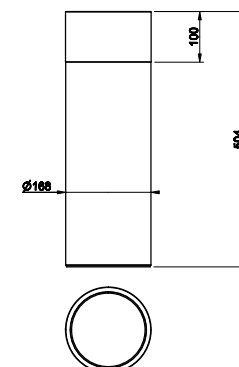

**707** Black Metal Brushed PVD Su Richiesta/On Request  
**726** Warm Bronze Br. PVD Su Richiesta/On Request

**68525**

Vase RIGATO d.165 h.500 mm  
 Vaso RIGATO d.165 h.500 mm

**707** Black Metal Brushed PVD Su Richiesta/On Request  
**726** Warm Bronze Br. PVD Su Richiesta/On Request

**68315**

Vase TRAME d.100 h.300 mm  
 Vaso TRAME d.100 h.300 mm

**707** Black Metal Brushed PVD 990  
**726** Warm Bronze Br. PVD 990

**68317**

Vase TRAME d.100 h.370 mm  
 Vaso TRAME d.100 h.370 mm

**707** Black Metal Brushed PVD 1.090  
**726** Warm Bronze Br. PVD 1.090