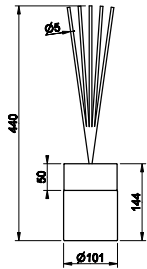

68401

200 ml Diffuser and fragrance CESELLO
Diffusore e profumo d'ambiente CESELLO 200 ml

- 707 Black Metal Brushed PVD 490
- 726 Warm Bronze Br. PVD 490

68403

500 ml Diffuser and fragrance CESELLO
Diffusore e profumo d'ambiente CESELLO 500 ml

- 707 Black Metal Brushed PVD 790
- 726 Warm Bronze Br. PVD 790