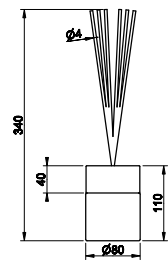

68201

200 ml Diffuser and fragrance MECCANICA
Diffusore e profumo d'ambiente MECCANICA 200 ml

707 Black Metal Brushed PVD 490
726 Warm Bronze Br. PVD 490