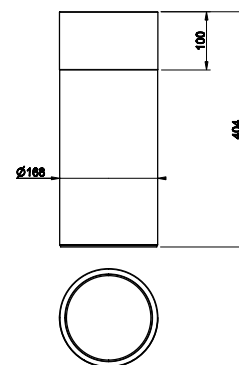

68523

Vase RIGATO d.165 h.400 mm
Vaso RIGATO d.165 h.400 mm

707 Black Metal Brushed PVD Su Richiesta/On Request
726 Warm Bronze Br. PVD Su Richiesta/On Request