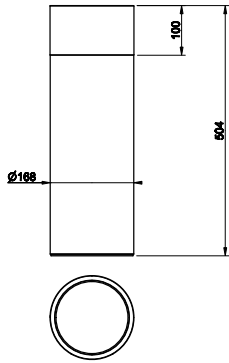

**707** Black Metal Brushed PVD 990  
**726** Warm Bronze Br. PVD 990

**68417**

Vase CESELLO d.100 h.370 mm  
 Vaso CESELLO d.100 h.370 mm

**707** Black Metal Brushed PVD 1.090  
**726** Warm Bronze Br. PVD 1.090

**68419**

Vase CESELLO d.100 h.440 mm  
 Vaso CESELLO d.100 h.440 mm

**707** Black Metal Brushed PVD 1.190  
**726** Warm Bronze Br. PVD 1.190

**68421**

Vase CESELLO d.165 h.300 mm  
 Vaso CESELLO d.165 h.300 mm

**707** Black Metal Brushed PVD Su Richiesta/On Request  
**726** Warm Bronze Br. PVD Su Richiesta/On Request

**68423**

Vase CESELLO d.165 h.400 mm  
 Vaso CESELLO d.165 h.400 mm

**707** Black Metal Brushed PVD Su Richiesta/On Request  
**726** Warm Bronze Br. PVD Su Richiesta/On Request

**68425**

Vase CESELLO d.165 h.500 mm  
 Vaso CESELLO d.165 h.500 mm

- 707 Black Metal Brushed PVD Su Richiesta/On Request
- 726 Warm Bronze Br. PVD Su Richiesta/On Request

**68730**

Vase casket. INTRECCIO  
 Cofanetto vaso. INTRECCIO