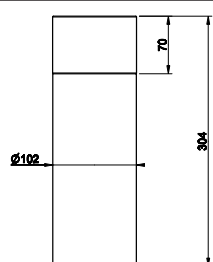

**68319**

Vase TRAME d.100 h.440 mm  
 Vaso TRAME d.100 h.440 mm

**707** Black Metal Brushed PVD 1.190  
**726** Warm Bronze Br. PVD 1.190

**68321**

Vase TRAME d.165 h.300 mm  
Vaso TRAME d.165 h.300 mm

**707** Black Metal Brushed PVD Su Richiesta/On Request

**726** Warm Bronze Br. PVD Su Richiesta/On Request

**68323**

Vase TRAME d.165 h.400 mm  
Vaso TRAME d.165 h.400 mm

**707** Black Metal Brushed PVD Su Richiesta/On Request

**726** Warm Bronze Br. PVD Su Richiesta/On Request

**68325**

Vase TRAME d.165 h.500 mm  
Vaso TRAME d.165 h.500 mm

**707** Black Metal Brushed PVD Su Richiesta/On Request

**726** Warm Bronze Br. PVD Su Richiesta/On Request

**68115**

Vase INTRECCIO d.100 h.300 mm  
Vaso INTRECCIO d.100 h.300 mm