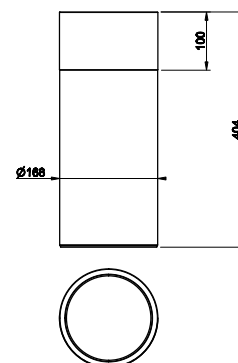

**707** Black Metal Brushed PVD 990  
**726** Warm Bronze Br. PVD 990

**68417**

Vase CESELLO d.100 h.370 mm  
 Vaso CESELLO d.100 h.370 mm

**707** Black Metal Brushed PVD 1.090  
**726** Warm Bronze Br. PVD 1.090

**68419**

Vase CESELLO d.100 h.440 mm  
 Vaso CESELLO d.100 h.440 mm

**707** Black Metal Brushed PVD 1.190  
**726** Warm Bronze Br. PVD 1.190

**68421**

Vase CESELLO d.165 h.300 mm  
 Vaso CESELLO d.165 h.300 mm

**707** Black Metal Brushed PVD Su Richiesta/On Request  
**726** Warm Bronze Br. PVD Su Richiesta/On Request

**68423**

Vase CESELLO d.165 h.400 mm  
 Vaso CESELLO d.165 h.400 mm

**707** Black Metal Brushed PVD Su Richiesta/On Request  
**726** Warm Bronze Br. PVD Su Richiesta/On Request

**68425**

Vase CESELLO d.165 h.500 mm  
 Vaso CESELLO d.165 h.500 mm

- 707 Black Metal Brushed PVD Su Richiesta/On Request
- 726 Warm Bronze Br. PVD Su Richiesta/On Request

**68730**

Vase casket. INTRECCIO  
 Cofanetto vaso. INTRECCIO