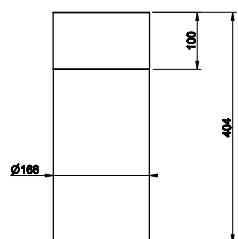

68323

Vase TRAME d.165 h.400 mm
Vaso TRAME d.165 h.400 mm

707 Black Metal Brushed PVD Su Richiesta/On Request

726 Warm Bronze Br. PVD Su Richiesta/On Request