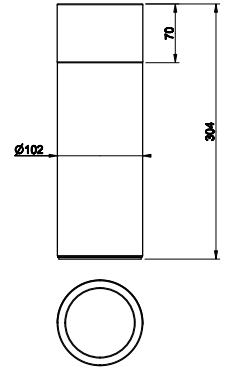

<b>079</b> White CN	227
<b>099</b> Black XL	227

GESSI<sup>®</sup>  
**HOME**  
DECOR  
VASES

**68615**

Vase DIAMANTATO d.100 h.300 mm  
 Vaso DIAMANTATO d.100 h.300 mm

**707** Black Metal Brushed PVD 990  
**726** Warm Bronze Br. PVD 990

**68617**

Vase DIAMANTATO d.100 h.370 mm  
 Vaso DIAMANTATO d.100 h.370 mm

**707** Black Metal Brushed PVD 1.090  
**726** Warm Bronze Br. PVD 1.090

**68619**

Vase DIAMANTATO d.100 h.440 mm  
 Vaso DIAMANTATO d.100 h.440 mm