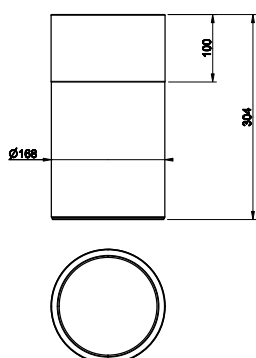

**68617**

Vase DIAMANTATO d.100 h.370 mm  
 Vaso DIAMANTATO d.100 h.370 mm

**707** Black Metal Brushed PVD 1.090  
**726** Warm Bronze Br. PVD 1.090

**68619**

Vase DIAMANTATO d.100 h.440 mm  
 Vaso DIAMANTATO d.100 h.440 mm

**68623**

Vase DIAMANTATO d.165 h.400 mm  
 Vaso DIAMANTATO d.165 h.400 mm

**707** Black Metal Brushed PVD Su Richiesta/On Request  
**726** Warm Bronze Br. PVD Su Richiesta/On Request

**68625**

Vase DIAMANTATO d.165 h.500 mm  
 Vaso DIAMANTATO d.165 h.500 mm

**68517**

Vase RIGATO d.100 h.370 mm  
 Vaso RIGATO d.100 h.370 mm

707 Black Metal Brushed PVD 1.090  
 726 Warm Bronze Br. PVD 1.090

**68519**

Vase RIGATO d.100 h.440 mm  
 Vaso RIGATO d.100 h.440 mm

707 Black Metal Brushed PVD 1.190  
 726 Warm Bronze Br. PVD 1.190