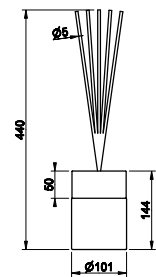

68103

500 ml Diffuser and fragrance INTRECCIO
Diffusore e profumo d'ambiente INTRECCIO 500 ml

707 Black Metal Brushed PVD 790
726 Warm Bronze Br. PVD 790

68105

3000 ml Diffuser and fragrance INTRECCIO
Diffusore e profumo d'ambiente INTRECCIO 3000 ml

707 Black Metal Brushed PVD Su Richiesta/On Request
726 Warm Bronze Br. PVD Su Richiesta/On Request

68201

200 ml Diffuser and fragrance MECCANICA
Diffusore e profumo d'ambiente MECCANICA 200 ml

707 Black Metal Brushed PVD 490
726 Warm Bronze Br. PVD 490

68203

500 ml Diffuser and fragrance MECCANICA
Diffusore e profumo d'ambiente MECCANICA 500 ml

707 Black Metal Brushed PVD 790
726 Warm Bronze Br. PVD 790

68205

3000 ml Diffuser and fragrance MECCANICA
Diffusore e profumo d'ambiente MECCANICA 3000 ml

707 Black Metal Brushed PVD Su Richiesta/On Request
726 Warm Bronze Br. PVD Su Richiesta/On Request