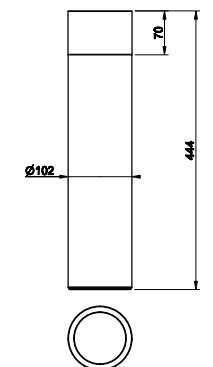

**68225**

Vase MECCANICA d.165 h.500 mm  
Vaso MECCANICA d.165 h.500 mm

707 Black Metal Brushed PVD Su Richiesta/On Request  
726 Warm Bronze Br. PVD Su Richiesta/On Request

**68415**

Vase CESELLO d.100 h.300 mm  
 Vaso CESELLO d.100 h.300 mm

**707** Black Metal Brushed PVD 990  
**726** Warm Bronze Br. PVD 990

**68417**

Vase CESELLO d.100 h.370 mm  
 Vaso CESELLO d.100 h.370 mm

**707** Black Metal Brushed PVD 1.090  
**726** Warm Bronze Br. PVD 1.090

**68419**

Vase CESELLO d.100 h.440 mm  
 Vaso CESELLO d.100 h.440 mm

**707** Black Metal Brushed PVD 1.190  
**726** Warm Bronze Br. PVD 1.190

**68421**

Vase CESELLO d.165 h.300 mm  
 Vaso CESELLO d.165 h.300 mm

**707** Black Metal Brushed PVD Su Richiesta/On Request  
**726** Warm Bronze Br. PVD Su Richiesta/On Request

**68423**

Vase CESELLO d.165 h.400 mm  
 Vaso CESELLO d.165 h.400 mm

**707** Black Metal Brushed PVD Su Richiesta/On Request  
**726** Warm Bronze Br. PVD Su Richiesta/On Request