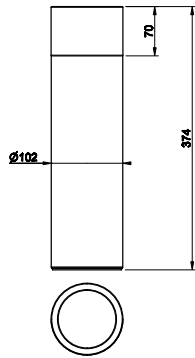

**68119**

Vase INTRECCIO d.100 h.440 mm  
 Vaso INTRECCIO d.100 h.440 mm

**707** Black Metal Brushed PVD 1.190  
**726** Warm Bronze Br. PVD 1.190

**68121**

Vase INTRECCIO d.165 h.300 mm  
 Vaso INTRECCIO d.165 h.300 mm

**707** Black Metal Brushed PVD Su Richiesta/On Request  
**726** Warm Bronze Br. PVD Su Richiesta/On Request

**68123**

Vase INTRECCIO d.165 h.370 mm  
 Vaso INTRECCIO d.165 h.400 mm

**707** Black Metal Brushed PVD Su Richiesta/On Request  
**726** Warm Bronze Br. PVD Su Richiesta/On Request

**68125**

Vase INTRECCIO d.165 h.500 mm  
 Vaso INTRECCIO d.165 h.500 mm

**707** Black Metal Brushed PVD Su Richiesta/On Request  
**726** Warm Bronze Br. PVD Su Richiesta/On Request

**68215**

Vase MECCANICA d.100 h.300 mm  
 Vaso MECCANICA d.100 h.300 mm

**707** Black Metal Brushed PVD 990  
**726** Warm Bronze Br. PVD 990

**68217**

Vase MECCANICA d.100 h.370 mm  
Vaso MECCANICA d.100 h.370 mm

707 Black Metal Brushed PVD 1.090  
726 Warm Bronze Br. PVD 1.090