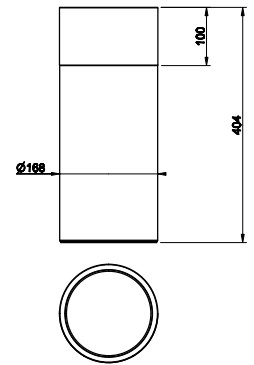

**68325**

Vase TRAME d.165 h.500 mm  
Vaso TRAME d.165 h.500 mm

**707** Black Metal Brushed PVD Su Richiesta/On Request

**726** Warm Bronze Br. PVD Su Richiesta/On Request

**68115**

Vase INTRECCIO d.100 h.300 mm  
Vaso INTRECCIO d.100 h.300 mm

**707** Black Metal Brushed PVD 990

**726** Warm Bronze Br. PVD 990

**68117**

Vase INTRECCIO d.100 h.370 mm  
Vaso INTRECCIO d.100 h.370 mm

**707** Black Metal Brushed PVD 1.090

**726** Warm Bronze Br. PVD 1.090

**68119**

Vase INTRECCIO d.100 h.440 mm  
 Vaso INTRECCIO d.100 h.440 mm

**707** Black Metal Brushed PVD 1.190  
**726** Warm Bronze Br. PVD 1.190

**68121**

Vase INTRECCIO d.165 h.300 mm  
 Vaso INTRECCIO d.165 h.300 mm

**707** Black Metal Brushed PVD Su Richiesta/On Request  
**726** Warm Bronze Br. PVD Su Richiesta/On Request

**68123**

Vase INTRECCIO d.165 h.370 mm  
 Vaso INTRECCIO d.165 h.400 mm

**707** Black Metal Brushed PVD Su Richiesta/On Request  
**726** Warm Bronze Br. PVD Su Richiesta/On Request