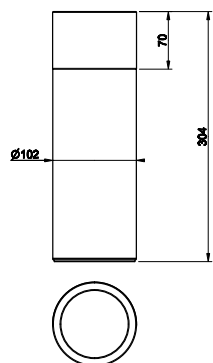

68515

Vase RIGATO d.100 h.300 mm
Vaso RIGATO d.100 h.300 mm

707 Black Metal Brushed PVD 990
726 Warm Bronze Br. PVD 990