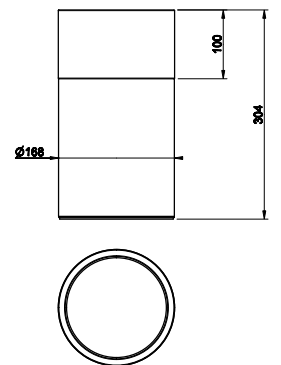

<b>079</b> White CN	227
<b>099</b> Black XL	227

GESSI<sup>®</sup>  
**HOME**  
DECOR  
VASES

**68615**

Vase DIAMANTATO d.100 h.300 mm  
 Vaso DIAMANTATO d.100 h.300 mm

**707** Black Metal Brushed PVD 990  
**726** Warm Bronze Br. PVD 990

**68617**

Vase DIAMANTATO d.100 h.370 mm  
 Vaso DIAMANTATO d.100 h.370 mm

**707** Black Metal Brushed PVD 1.090  
**726** Warm Bronze Br. PVD 1.090

**68619**

Vase DIAMANTATO d.100 h.440 mm  
 Vaso DIAMANTATO d.100 h.440 mm

**707** Black Metal Brushed PVD 1.190  
**726** Warm Bronze Br. PVD 1.190

**68621**

Vase DIAMANTATO d.165 h.300 mm  
 Vaso DIAMANTATO d.165 h.300 mm

**707** Black Metal Brushed PVD Su Richiesta/On Request  
**726** Warm Bronze Br. PVD Su Richiesta/On Request

**68623**

Vase DIAMANTATO d.165 h.400 mm  
 Vaso DIAMANTATO d.165 h.400 mm

**707** Black Metal Brushed PVD Su Richiesta/On Request  
**726** Warm Bronze Br. PVD Su Richiesta/On Request

**68625**

Vase DIAMANTATO d.165 h.500 mm  
 Vaso DIAMANTATO d.165 h.500 mm