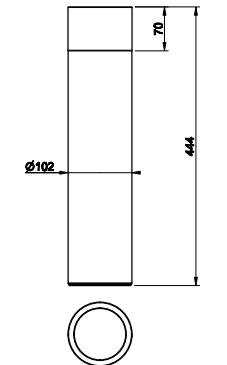

**68617**

Vase DIAMANTATO d.100 h.370 mm  
 Vaso DIAMANTATO d.100 h.370 mm

**707** Black Metal Brushed PVD 1.090  
**726** Warm Bronze Br. PVD 1.090

**68619**

Vase DIAMANTATO d.100 h.440 mm  
 Vaso DIAMANTATO d.100 h.440 mm

**707** Black Metal Brushed PVD 1.190  
**726** Warm Bronze Br. PVD 1.190

**68621**

Vase DIAMANTATO d.165 h.300 mm  
 Vaso DIAMANTATO d.165 h.300 mm

**707** Black Metal Brushed PVD Su Richiesta/On Request  
**726** Warm Bronze Br. PVD Su Richiesta/On Request