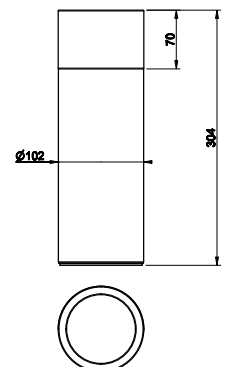

**68119**

Vase INTRECCIO d.100 h.440 mm  
 Vaso INTRECCIO d.100 h.440 mm

**707** Black Metal Brushed PVD 1.190  
**726** Warm Bronze Br. PVD 1.190

**68121**

Vase INTRECCIO d.165 h.300 mm  
 Vaso INTRECCIO d.165 h.300 mm

**707** Black Metal Brushed PVD Su Richiesta/On Request  
**726** Warm Bronze Br. PVD Su Richiesta/On Request

**68123**

Vase INTRECCIO d.165 h.370 mm  
 Vaso INTRECCIO d.165 h.400 mm

**707** Black Metal Brushed PVD Su Richiesta/On Request  
**726** Warm Bronze Br. PVD Su Richiesta/On Request

**68125**

Vase INTRECCIO d.165 h.500 mm  
 Vaso INTRECCIO d.165 h.500 mm

**707** Black Metal Brushed PVD Su Richiesta/On Request  
**726** Warm Bronze Br. PVD Su Richiesta/On Request

**68215**

Vase MECCANICA d.100 h.300 mm  
 Vaso MECCANICA d.100 h.300 mm

**707** Black Metal Brushed PVD 990  
**726** Warm Bronze Br. PVD 990

**68217**

Vase MECCANICA d.100 h.370 mm  
Vaso MECCANICA d.100 h.370 mm

707 Black Metal Brushed PVD 1.090  
726 Warm Bronze Br. PVD 1.090