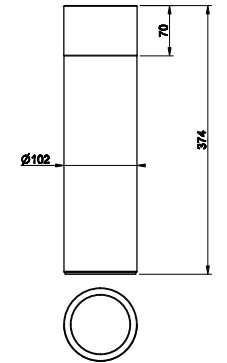

<b>079</b> White CN	227
<b>099</b> Black XL	227

GESSI<sup>®</sup>  
**HOME**  
DECOR  
VASES

**68615**

Vase DIAMANTATO d.100 h.300 mm  
 Vaso DIAMANTATO d.100 h.300 mm

**707** Black Metal Brushed PVD 990  
**726** Warm Bronze Br. PVD 990

**68617**

Vase DIAMANTATO d.100 h.370 mm  
 Vaso DIAMANTATO d.100 h.370 mm

**707** Black Metal Brushed PVD 1.090  
**726** Warm Bronze Br. PVD 1.090

**68619**

Vase DIAMANTATO d.100 h.440 mm  
 Vaso DIAMANTATO d.100 h.440 mm

**707** Black Metal Brushed PVD 1.190  
**726** Warm Bronze Br. PVD 1.190

**68621**

Vase DIAMANTATO d.165 h.300 mm  
 Vaso DIAMANTATO d.165 h.300 mm

**707** Black Metal Brushed PVD Su Richiesta/On Request  
**726** Warm Bronze Br. PVD Su Richiesta/On Request