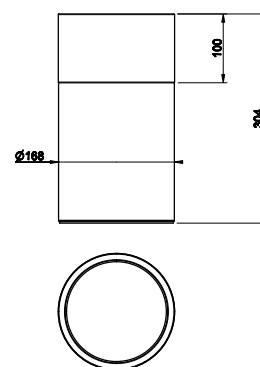

**68225**

Vase MECCANICA d.165 h.500 mm  
Vaso MECCANICA d.165 h.500 mm

707 Black Metal Brushed PVD Su Richiesta/On Request  
726 Warm Bronze Br. PVD Su Richiesta/On Request

**68415**

Vase CESELLO d.100 h.300 mm  
 Vaso CESELLO d.100 h.300 mm

**707** Black Metal Brushed PVD 990  
**726** Warm Bronze Br. PVD 990

**68417**

Vase CESELLO d.100 h.370 mm  
 Vaso CESELLO d.100 h.370 mm

**707** Black Metal Brushed PVD 1.090  
**726** Warm Bronze Br. PVD 1.090

**68419**

Vase CESELLO d.100 h.440 mm  
 Vaso CESELLO d.100 h.440 mm

**707** Black Metal Brushed PVD 1.190  
**726** Warm Bronze Br. PVD 1.190

**68421**

Vase CESELLO d.165 h.300 mm  
 Vaso CESELLO d.165 h.300 mm

**707** Black Metal Brushed PVD Su Richiesta/On Request  
**726** Warm Bronze Br. PVD Su Richiesta/On Request

**68423**

Vase CESELLO d.165 h.400 mm  
 Vaso CESELLO d.165 h.400 mm

**707** Black Metal Brushed PVD Su Richiesta/On Request  
**726** Warm Bronze Br. PVD Su Richiesta/On Request