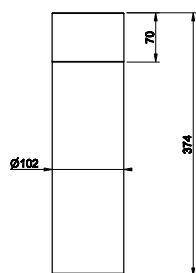

**68325**

Vase TRAME d.165 h.500 mm  
Vaso TRAME d.165 h.500 mm

**707** Black Metal Brushed PVD Su Richiesta/On Request

**726** Warm Bronze Br. PVD Su Richiesta/On Request

**68115**

Vase INTRECCIO d.100 h.300 mm  
Vaso INTRECCIO d.100 h.300 mm

**707** Black Metal Brushed PVD 990

**726** Warm Bronze Br. PVD 990

**68117**

Vase INTRECCIO d.100 h.370 mm  
Vaso INTRECCIO d.100 h.370 mm

**707** Black Metal Brushed PVD 1.090

**726** Warm Bronze Br. PVD 1.090

**68119**

Vase INTRECCIO d.100 h.440 mm  
 Vaso INTRECCIO d.100 h.440 mm

**707** Black Metal Brushed PVD 1.190  
**726** Warm Bronze Br. PVD 1.190

**68121**

Vase INTRECCIO d.165 h.300 mm  
 Vaso INTRECCIO d.165 h.300 mm