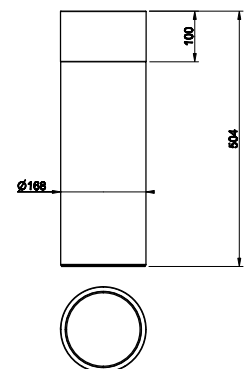

**707** Black Metal Brushed PVD 990

**726** Warm Bronze Br. PVD 990

**68117**

Vase INTRECCIO d.100 h.370 mm  
Vaso INTRECCIO d.100 h.370 mm

**707** Black Metal Brushed PVD 1.090

**726** Warm Bronze Br. PVD 1.090

**68119**

Vase INTRECCIO d.100 h.440 mm  
 Vaso INTRECCIO d.100 h.440 mm

**707** Black Metal Brushed PVD 1.190  
**726** Warm Bronze Br. PVD 1.190

**68121**

Vase INTRECCIO d.165 h.300 mm  
 Vaso INTRECCIO d.165 h.300 mm

**707** Black Metal Brushed PVD Su Richiesta/On Request  
**726** Warm Bronze Br. PVD Su Richiesta/On Request

**68123**

Vase INTRECCIO d.165 h.370 mm  
 Vaso INTRECCIO d.165 h.400 mm

**707** Black Metal Brushed PVD Su Richiesta/On Request  
**726** Warm Bronze Br. PVD Su Richiesta/On Request

**68125**

Vase INTRECCIO d.165 h.500 mm  
 Vaso INTRECCIO d.165 h.500 mm

**707** Black Metal Brushed PVD Su Richiesta/On Request  
**726** Warm Bronze Br. PVD Su Richiesta/On Request

**68215**

Vase MECCANICA d.100 h.300 mm  
 Vaso MECCANICA d.100 h.300 mm