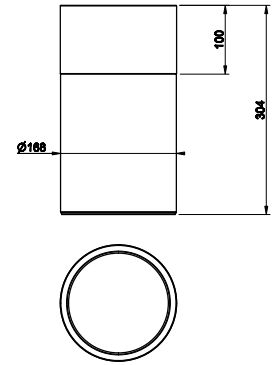

**707** Black Metal Brushed PVD 990

**726** Warm Bronze Br. PVD 990

**68117**

Vase INTRECCIO d.100 h.370 mm  
Vaso INTRECCIO d.100 h.370 mm

**707** Black Metal Brushed PVD 1.090

**726** Warm Bronze Br. PVD 1.090

**68119**

Vase INTRECCIO d.100 h.440 mm  
 Vaso INTRECCIO d.100 h.440 mm

**707** Black Metal Brushed PVD 1.190  
**726** Warm Bronze Br. PVD 1.190

**68121**

Vase INTRECCIO d.165 h.300 mm  
 Vaso INTRECCIO d.165 h.300 mm

**707** Black Metal Brushed PVD Su Richiesta/On Request  
**726** Warm Bronze Br. PVD Su Richiesta/On Request

**68123**

Vase INTRECCIO d.165 h.370 mm  
 Vaso INTRECCIO d.165 h.400 mm

**707** Black Metal Brushed PVD Su Richiesta/On Request  
**726** Warm Bronze Br. PVD Su Richiesta/On Request

**68125**

Vase INTRECCIO d.165 h.500 mm  
 Vaso INTRECCIO d.165 h.500 mm

**707** Black Metal Brushed PVD Su Richiesta/On Request  
**726** Warm Bronze Br. PVD Su Richiesta/On Request

**68215**

Vase MECCANICA d.100 h.300 mm  
 Vaso MECCANICA d.100 h.300 mm