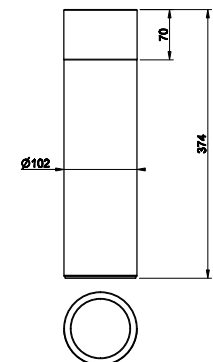

**68225**

Vase MECCANICA d.165 h.500 mm  
Vaso MECCANICA d.165 h.500 mm

707 Black Metal Brushed PVD Su Richiesta/On Request  
726 Warm Bronze Br. PVD Su Richiesta/On Request

**68415**

Vase CESELLO d.100 h.300 mm  
 Vaso CESELLO d.100 h.300 mm

**707** Black Metal Brushed PVD 990  
**726** Warm Bronze Br. PVD 990

**68417**

Vase CESELLO d.100 h.370 mm  
 Vaso CESELLO d.100 h.370 mm

**707** Black Metal Brushed PVD 1.090  
**726** Warm Bronze Br. PVD 1.090

**68419**

Vase CESELLO d.100 h.440 mm  
 Vaso CESELLO d.100 h.440 mm

**707** Black Metal Brushed PVD 1.190  
**726** Warm Bronze Br. PVD 1.190

**68421**

Vase CESELLO d.165 h.300 mm  
 Vaso CESELLO d.165 h.300 mm

**707** Black Metal Brushed PVD Su Richiesta/On Request  
**726** Warm Bronze Br. PVD Su Richiesta/On Request

**68423**

Vase CESELLO d.165 h.400 mm  
 Vaso CESELLO d.165 h.400 mm

**707** Black Metal Brushed PVD Su Richiesta/On Request  
**726** Warm Bronze Br. PVD Su Richiesta/On Request