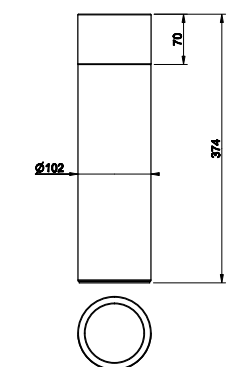

**68315**

Vase TRAME d.100 h.300 mm  
 Vaso TRAME d.100 h.300 mm

**707** Black Metal Brushed PVD 990  
**726** Warm Bronze Br. PVD 990

**68317**

Vase TRAME d.100 h.370 mm  
 Vaso TRAME d.100 h.370 mm

**707** Black Metal Brushed PVD 1.090  
**726** Warm Bronze Br. PVD 1.090

**68319**

Vase TRAME d.100 h.440 mm  
 Vaso TRAME d.100 h.440 mm

**707** Black Metal Brushed PVD 1.190  
**726** Warm Bronze Br. PVD 1.190

**68321**

Vase TRAME d.165 h.300 mm  
Vaso TRAME d.165 h.300 mm

**707** Black Metal Brushed PVD Su Richiesta/On Request