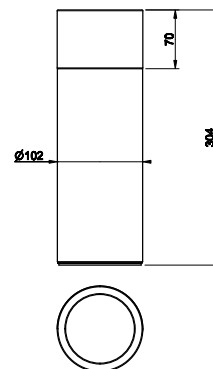

**68219**

Vase MECCANICA d.100 h.440 mm  
Vaso MECCANICA d.100 h.440 mm

707 Black Metal Brushed PVD 1.190  
726 Warm Bronze Br. PVD 1.190

**68221**

Vase MECCANICA d.165 h.300 mm  
Vaso MECCANICA d.165 h.300 mm

**68225**

Vase MECCANICA d.165 h.500 mm  
Vaso MECCANICA d.165 h.500 mm

707 Black Metal Brushed PVD Su Richiesta/On Request  
726 Warm Bronze Br. PVD Su Richiesta/On Request

**68415**

Vase CESELLO d.100 h.300 mm  
 Vaso CESELLO d.100 h.300 mm

**707** Black Metal Brushed PVD 990  
**726** Warm Bronze Br. PVD 990

**68417**

Vase CESELLO d.100 h.370 mm  
 Vaso CESELLO d.100 h.370 mm

**707** Black Metal Brushed PVD 1.090  
**726** Warm Bronze Br. PVD 1.090

**68419**

Vase CESELLO d.100 h.440 mm  
 Vaso CESELLO d.100 h.440 mm

**707** Black Metal Brushed PVD 1.190  
**726** Warm Bronze Br. PVD 1.190

**68421**

Vase CESELLO d.165 h.300 mm  
 Vaso CESELLO d.165 h.300 mm