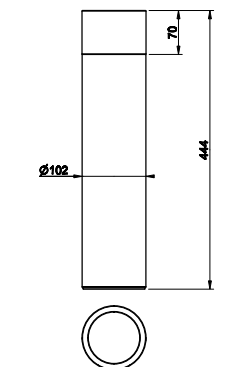

**68315**

Vase TRAME d.100 h.300 mm  
 Vaso TRAME d.100 h.300 mm

**707** Black Metal Brushed PVD 990  
**726** Warm Bronze Br. PVD 990

**68317**

Vase TRAME d.100 h.370 mm  
 Vaso TRAME d.100 h.370 mm

**707** Black Metal Brushed PVD 1.090  
**726** Warm Bronze Br. PVD 1.090

**68319**

Vase TRAME d.100 h.440 mm  
 Vaso TRAME d.100 h.440 mm

**707** Black Metal Brushed PVD 1.190  
**726** Warm Bronze Br. PVD 1.190

**68321**

Vase TRAME d.165 h.300 mm  
Vaso TRAME d.165 h.300 mm

**707** Black Metal Brushed PVD Su Richiesta/On Request