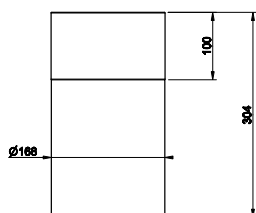

68321

Vase TRAME d.165 h.300 mm
Vaso TRAME d.165 h.300 mm

707 Black Metal Brushed PVD Su Richiesta/On Request

726 Warm Bronze Br. PVD Su Richiesta/On Request