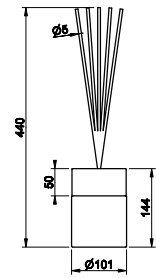

68103

500 ml Diffuser and fragrance INTRECCIO
Diffusore e profumo d'ambiente INTRECCIO 500 ml

707 Black Metal Brushed PVD 790
726 Warm Bronze Br. PVD 790

68105

3000 ml Diffuser and fragrance INTRECCIO
Diffusore e profumo d'ambiente INTRECCIO 3000 ml

707 Black Metal Brushed PVD Su Richiesta/On Request
726 Warm Bronze Br. PVD Su Richiesta/On Request

68201

200 ml Diffuser and fragrance MECCANICA
Diffusore e profumo d'ambiente MECCANICA 200 ml

707 Black Metal Brushed PVD 490
726 Warm Bronze Br. PVD 490

68203

500 ml Diffuser and fragrance MECCANICA
Diffusore e profumo d'ambiente MECCANICA 500 ml

707 Black Metal Brushed PVD 790
726 Warm Bronze Br. PVD 790

68205

3000 ml Diffuser and fragrance MECCANICA
Diffusore e profumo d'ambiente MECCANICA 3000 ml

707 Black Metal Brushed PVD Su Richiesta/On Request
726 Warm Bronze Br. PVD Su Richiesta/On Request