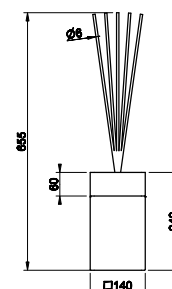

706 Black Metal PVD	Su Richiesta/On Request
735 Warm Bronze PVD	Su Richiesta/On Request