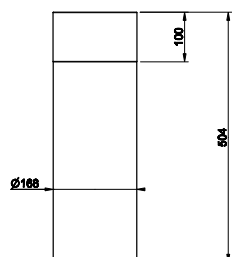

**68319**

Vase TRAME d.100 h.440 mm  
 Vaso TRAME d.100 h.440 mm

**707** Black Metal Brushed PVD 1.190  
**726** Warm Bronze Br. PVD 1.190

**68321**

Vase TRAME d.165 h.300 mm  
Vaso TRAME d.165 h.300 mm

**707** Black Metal Brushed PVD Su Richiesta/On Request

**726** Warm Bronze Br. PVD Su Richiesta/On Request

**68323**

Vase TRAME d.165 h.400 mm  
Vaso TRAME d.165 h.400 mm

**707** Black Metal Brushed PVD Su Richiesta/On Request

**726** Warm Bronze Br. PVD Su Richiesta/On Request

**68325**

Vase TRAME d.165 h.500 mm  
Vaso TRAME d.165 h.500 mm

**707** Black Metal Brushed PVD Su Richiesta/On Request

**726** Warm Bronze Br. PVD Su Richiesta/On Request

**68115**

Vase INTRECCIO d.100 h.300 mm  
Vaso INTRECCIO d.100 h.300 mm