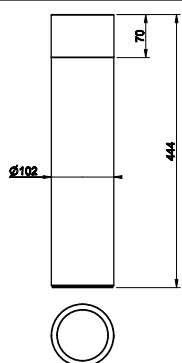

**68617**

Vase DIAMANTATO d.100 h.370 mm  
 Vaso DIAMANTATO d.100 h.370 mm

**707** Black Metal Brushed PVD 1.090  
**726** Warm Bronze Br. PVD 1.090

**68619**

Vase DIAMANTATO d.100 h.440 mm  
 Vaso DIAMANTATO d.100 h.440 mm

**707** Black Metal Brushed PVD 1.190  
**726** Warm Bronze Br. PVD 1.190

**68621**

Vase DIAMANTATO d.165 h.300 mm  
 Vaso DIAMANTATO d.165 h.300 mm

**707** Black Metal Brushed PVD Su Richiesta/On Request  
**726** Warm Bronze Br. PVD Su Richiesta/On Request

**68623**

Vase DIAMANTATO d.165 h.400 mm  
 Vaso DIAMANTATO d.165 h.400 mm

**707** Black Metal Brushed PVD Su Richiesta/On Request  
**726** Warm Bronze Br. PVD Su Richiesta/On Request

**68625**

Vase DIAMANTATO d.165 h.500 mm  
 Vaso DIAMANTATO d.165 h.500 mm

**68517**

Vase RIGATO d.100 h.370 mm  
 Vaso RIGATO d.100 h.370 mm

707 Black Metal Brushed PVD 1.090  
 726 Warm Bronze Br. PVD 1.090

**68519**

Vase RIGATO d.100 h.440 mm  
 Vaso RIGATO d.100 h.440 mm

707 Black Metal Brushed PVD 1.190  
 726 Warm Bronze Br. PVD 1.190