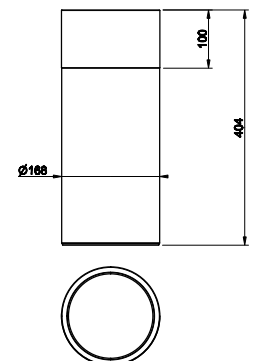

**68617**

Vase DIAMANTATO d.100 h.370 mm  
 Vaso DIAMANTATO d.100 h.370 mm

**707** Black Metal Brushed PVD 1.090  
**726** Warm Bronze Br. PVD 1.090

**68619**

Vase DIAMANTATO d.100 h.440 mm  
 Vaso DIAMANTATO d.100 h.440 mm

**707** Black Metal Brushed PVD 1.190  
**726** Warm Bronze Br. PVD 1.190

**68621**

Vase DIAMANTATO d.165 h.300 mm  
 Vaso DIAMANTATO d.165 h.300 mm

**707** Black Metal Brushed PVD Su Richiesta/On Request  
**726** Warm Bronze Br. PVD Su Richiesta/On Request

**68623**

Vase DIAMANTATO d.165 h.400 mm  
 Vaso DIAMANTATO d.165 h.400 mm

**707** Black Metal Brushed PVD Su Richiesta/On Request  
**726** Warm Bronze Br. PVD Su Richiesta/On Request

**68625**

Vase DIAMANTATO d.165 h.500 mm  
 Vaso DIAMANTATO d.165 h.500 mm