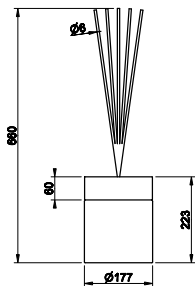

68403

500 ml Diffuser and fragrance CESELLO
Diffusore e profumo d'ambiente CESELLO 500 ml

- 707 Black Metal Brushed PVD 790
- 726 Warm Bronze Br. PVD 790

68405

3000 ml Diffuser and fragrance CESELLO
Diffusore e profumo d'ambiente CESELLO 3000 ml

- 707 Black Metal Brushed PVD Su Richiesta/On Request
- 726 Warm Bronze Br. PVD Su Richiesta/On Request