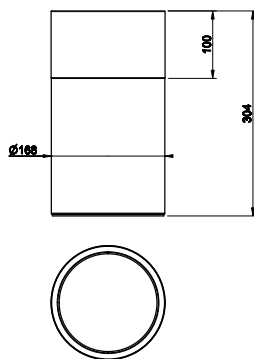

**68119**

Vase INTRECCIO d.100 h.440 mm  
 Vaso INTRECCIO d.100 h.440 mm

**707** Black Metal Brushed PVD 1.190  
**726** Warm Bronze Br. PVD 1.190

**68121**

Vase INTRECCIO d.165 h.300 mm  
 Vaso INTRECCIO d.165 h.300 mm

**68125**

Vase INTRECCIO d.165 h.500 mm  
 Vaso INTRECCIO d.165 h.500 mm

**707** Black Metal Brushed PVD Su Richiesta/On Request  
**726** Warm Bronze Br. PVD Su Richiesta/On Request

**68215**

Vase MECCANICA d.100 h.300 mm  
 Vaso MECCANICA d.100 h.300 mm

**707** Black Metal Brushed PVD 990  
**726** Warm Bronze Br. PVD 990

**68217**

Vase MECCANICA d.100 h.370 mm  
Vaso MECCANICA d.100 h.370 mm

707 Black Metal Brushed PVD 1.090  
726 Warm Bronze Br. PVD 1.090

**68219**

Vase MECCANICA d.100 h.440 mm  
Vaso MECCANICA d.100 h.440 mm

707 Black Metal Brushed PVD 1.190  
726 Warm Bronze Br. PVD 1.190

**68221**

Vase MECCANICA d.165 h.300 mm  
Vaso MECCANICA d.165 h.300 mm