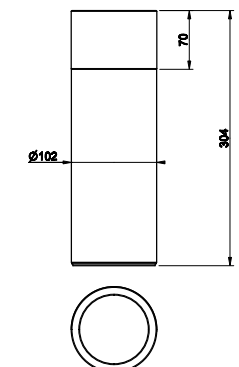

**68623**

Vase DIAMANTATO d.165 h.400 mm  
 Vaso DIAMANTATO d.165 h.400 mm

**707** Black Metal Brushed PVD Su Richiesta/On Request  
**726** Warm Bronze Br. PVD Su Richiesta/On Request

**68625**

Vase DIAMANTATO d.165 h.500 mm  
 Vaso DIAMANTATO d.165 h.500 mm

**707** Black Metal Brushed PVD Su Richiesta/On Request  
**726** Warm Bronze Br. PVD Su Richiesta/On Request

**68525**

Vase RIGATO d.165 h.500 mm  
 Vaso RIGATO d.165 h.500 mm

**707** Black Metal Brushed PVD Su Richiesta/On Request  
**726** Warm Bronze Br. PVD Su Richiesta/On Request

**68315**

Vase TRAME d.100 h.300 mm  
 Vaso TRAME d.100 h.300 mm

**707** Black Metal Brushed PVD 990  
**726** Warm Bronze Br. PVD 990

**68317**

Vase TRAME d.100 h.370 mm  
 Vaso TRAME d.100 h.370 mm

**707** Black Metal Brushed PVD 1.090  
**726** Warm Bronze Br. PVD 1.090