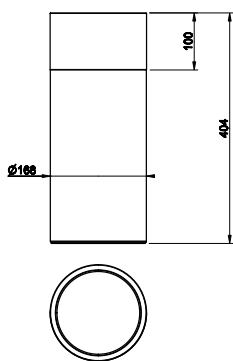

68223

Vase MECCANICA d.165 h.400 mm
Vaso MECCANICA d.165 h.400 mm

707 Black Metal Brushed PVD Su Richiesta/On Request
726 Warm Bronze Br. PVD Su Richiesta/On Request