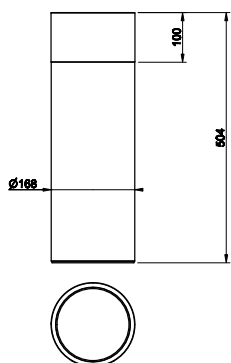

**68617**

Vase DIAMANTATO d.100 h.370 mm  
 Vaso DIAMANTATO d.100 h.370 mm

**707** Black Metal Brushed PVD 1.090  
**726** Warm Bronze Br. PVD 1.090

**68619**

Vase DIAMANTATO d.100 h.440 mm  
 Vaso DIAMANTATO d.100 h.440 mm

**707** Black Metal Brushed PVD 1.190  
**726** Warm Bronze Br. PVD 1.190

**68621**

Vase DIAMANTATO d.165 h.300 mm  
 Vaso DIAMANTATO d.165 h.300 mm

**707** Black Metal Brushed PVD Su Richiesta/On Request  
**726** Warm Bronze Br. PVD Su Richiesta/On Request

**68623**

Vase DIAMANTATO d.165 h.400 mm  
 Vaso DIAMANTATO d.165 h.400 mm

**707** Black Metal Brushed PVD Su Richiesta/On Request  
**726** Warm Bronze Br. PVD Su Richiesta/On Request

**68625**

Vase DIAMANTATO d.165 h.500 mm  
 Vaso DIAMANTATO d.165 h.500 mm