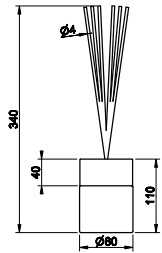

68401

200 ml Diffuser and fragrance CESELLO
Diffusore e profumo d'ambiente CESELLO 200 ml

- 707 Black Metal Brushed PVD 490
- 726 Warm Bronze Br. PVD 490

68403

500 ml Diffuser and fragrance CESELLO
Diffusore e profumo d'ambiente CESELLO 500 ml

- 707 Black Metal Brushed PVD 790
- 726 Warm Bronze Br. PVD 790

68405

3000 ml Diffuser and fragrance CESELLO
Diffusore e profumo d'ambiente CESELLO 3000 ml

- 707 Black Metal Brushed PVD Su Richiesta/On Request
- 726 Warm Bronze Br. PVD Su Richiesta/On Request

68710

Fragrance casket. INTRECCIO
Cofanetto profumo. INTRECCIO

- 707 Black Metal Brushed PVD 640
- 726 Warm Bronze Br. PVD 640

68712

Fragrance casket. MECCANICA
Cofanetto profumo. MECCANICA

- 707 Black Metal Brushed PVD 640
- 726 Warm Bronze Br. PVD 640