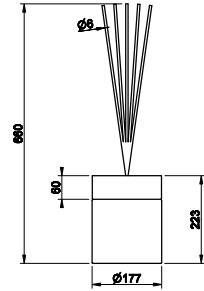

**707** Black Metal Brushed PVD 790  
**726** Warm Bronze Br. PVD 790

**68105**

3000 ml Diffuser and fragrance INTRECCIO  
Diffusore e profumo d'ambiente INTRECCIO 3000 ml

**707** Black Metal Brushed PVD Su Richiesta/On Request  
**726** Warm Bronze Br. PVD Su Richiesta/On Request