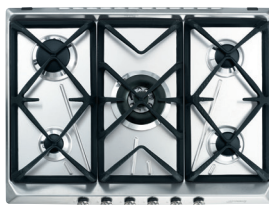

## ESTETICA CONTEMPORANEA

**SRV596GH5**

Acciaio Inox, **5 zone di cottura**, Griglie in ghisa,  
Valvole rapide di sicurezza,  
Dimensioni: 30x885x500 mm  
EAN:4868352230400

90 cm

729,00 €

**SRV596O**

Acciaio Inox, **5 zone di cottura**, Griglie in piattina  
**opaca**, Valvole rapide di sicurezza,  
Dimensioni: 30x885x500 mm

90 cm

609,00 €

*Premium***SRV575GH5**

Acciaio Inox, **5 zone di cottura**, Griglie in ghisa,  
Valvole rapide di sicurezza,  
Dimensioni: 32x685x500 mm

70 cm

609,00 €

**SRV576GH5**

Acciaio Inox, **5 zone di cottura**, Griglie in ghisa,  
Valvole rapide di sicurezza,  
Dimensioni: 32x685x500 mm  
EAN:4868352230300

70 cm

609,00 €

**SRV576O**

Acciaio Inox, **5 zone di cottura**, Griglie in piattina  
**opaca**, Valvole rapide di sicurezza,  
Dimensioni: 32x685x500 mm

70 cm

549,00 €

*Premium***SRV564GH3**

Acciaio Inox, **4 zone di cottura**, Griglie in ghisa,  
Valvole rapide di sicurezza,  
Dimensioni: 30x595x500 mm  
EAN:4758546530250