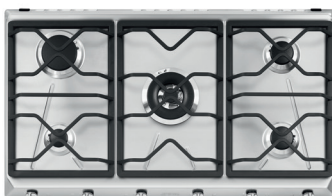

## ESTETICA CONTEMPORANEA

**SRV596GH5**

Acciaio Inox, **5 zone di cottura**, Griglie in ghisa,  
Valvole rapide di sicurezza,  
Dimensioni: 30x885x500 mm  
EAN:4868352230400

90 cm

729,00 €

**SRV596O**

Acciaio Inox, **5 zone di cottura**, Griglie in piattina  
**opaca**, Valvole rapide di sicurezza,  
Dimensioni: 30x885x500 mm