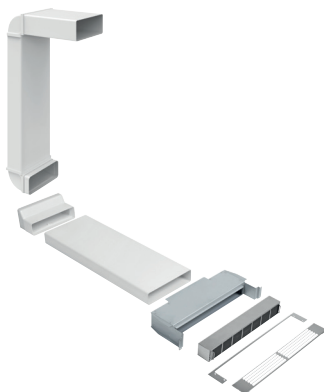

PER PIANI INDUZIONE CAPPA INTEGRATA

KITF6HOBD

Kit per versione filtrante

Kit ricircolo aria per modelli HOBD, composto da tubo piatto, filtri anti-odore ceramici (rigenerabili in forno) e filtro in acciaio inox con fissaggio magnetico