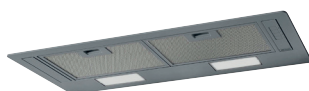

D

54 cm

219,00 €

**KSG70HE**

Silver, Comandi slider, Luce Led,  
Velocità 3, Filtro antigrasso in alluminio,  
Capacità max d'aspirazione (PO): 406 m<sup>3</sup>/h,  
Livello sonoro max: 67 dB(A)  
Diametro imbocco motore 12 cm  
Accessori esclusi: **KITFC62** (filtro carbone)

D

73 cm

229,00 €

**KSG52E**

Silver, Comandi Slider, Luce Led,  
Velocità 3, Filtro antigrasso in alluminio,  
Capacità max d'aspirazione (PO): 232 m<sup>3</sup>/h,  
Livello sonoro max: 54 dB(A)  
Diametro imbocco motore 12 cm  
Accessori esclusi: **KITFC62** (filtro carbone)