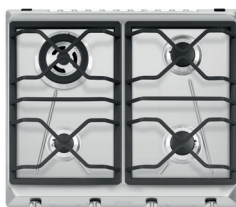

SRV564O

Acciaio Inox, **4 zone di cottura**, Griglie in piattina
opaca,
Valvole rapide di sicurezza,
Dimensioni: 32x685x500 mm