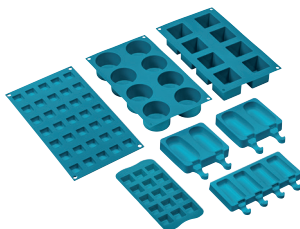

SMOLD

Set con 7 stampi in silicone per gelati, ghiaccioli, ghiaccio e per porzionare i cibi. Utilizzabili da -60°C a +230°C