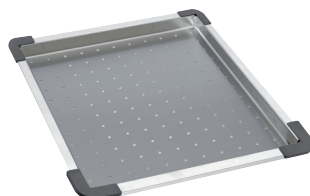

**COL19H**

Scolapasta in acciaio per vasca raggio MINIMO, misure 200 x 410 x 100 mm

169,00 €

**COL36**

Scolapasta in acciaio per vasca raggio MINIMO, misure 370 x 410 x 30 mm

149,00 €

Modello

Prezzo