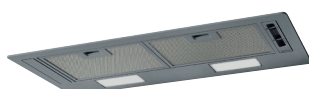

D

73 cm

229,00 €

**KSG52E**

Silver, Comandi Slider, Luce Led,  
Velocità 3, Filtro antigrasso in alluminio,  
Capacità max d'aspirazione (PO): 232 m<sup>3</sup>/h,  
Livello sonoro max: 54 dB(A)  
Diametro imbocco motore 12 cm  
Accessori esclusi: **KITFC62** (filtro carbone)

C

54 cm

159,00 €

**KSG70E**

Silver, Comandi Slider, Luce Led,  
Velocità 3, Filtro antigrasso in alluminio,  
Capacità max d'aspirazione (PO): 232 m<sup>3</sup>/h,  
Livello sonoro max: 54 dB(A)  
Diametro imbocco motore 12 cm  
Accessori esclusi: **KITFC62** (filtro carbone)