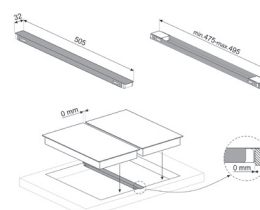

PER PIANI COTTURA

GGB90

Griglie in ghisa per piani da 90 cm serie Contemporanea

159,00 €

GGB70-1

Griglie in ghisa per piani da 70 cm serie Victoria

149,00 €

GGB60

Griglie in ghisa per piani da 60 cm serie Victoria

99,00 €

WOKGHU

Griglia riduzione in ghisa per cucine e piani cottura

39,00 €

GRM

Griglia riduzione per cucine e piani cottura

29,00 €

SCRP

Raschietto adatto per pulizia dei piani induzione e ceramici

29,00 €

LGPGF-1

Listello di giunzione in acciaio inox per piani cottura PGF

99,00 €

LGCN

Listello di giunzione in acciaio inox da 475 a 495 mm

69,00 €