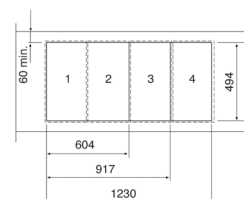

PER PIANI COTTURA

GGB90

Griglie in ghisa per piani da 90 cm serie Contemporanea

159,00 €

GGB70-1

Griglie in ghisa per piani da 70 cm serie Victoria

149,00 €

GGB60

Griglie in ghisa per piani da 60 cm serie Victoria

99,00 €

WOKGHU

Griglia riduzione in ghisa per cucine e piani cottura

39,00 €

GRM

Griglia riduzione per cucine e piani cottura

29,00 €

SCRP

Raschietto adatto per pulizia dei piani induzione e ceramici

29,00 €

LGPGF-1

Listello di giunzione in acciaio inox per piani cottura PGF

99,00 €

LGCN

Listello di giunzione in acciaio inox da 475 a 495 mm

69,00 €