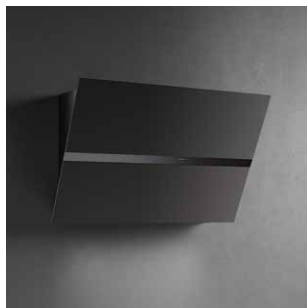

Fusion

Codice	Descrizione	Prezzo (€)
8034122366241	Fusion - Parete - 85 cm - Nero - 800 m3/h	1.015,00
<i>Accessori</i>		
105080053	Telecomando	81,00
KCQAN.00#N	Camino opzionale - Nero	99,00
KACL.1039	Filtro Carbon.Zeo Microtech	78,00
KACL.865	Convogliatore per versioni filtranti (Parete)	82,00