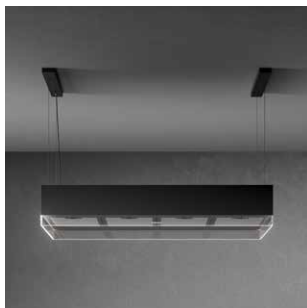

Vetra

Codice	Descrizione	Prezzo (€)
8034122476797	Vetra - Isola - 120 cm - Inox - 600 m3/h	2.649,00
8034122478340	Vetra - Isola - 120 cm - Nero - 600 m3/h	2.806,00
<i>Accessori</i>		
KACL.144	Kit funi regolabili fino a 340 cm	37,00
KACL.944	Filtri ricambio Carbon.Zeo per cappe Circle.Tech	174,00