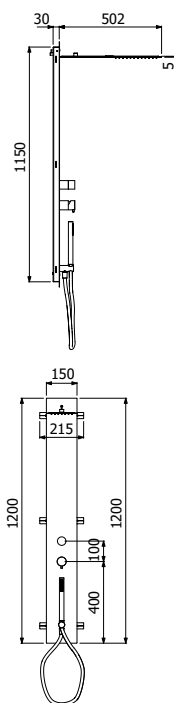

IMBALLO | PACKAGING

120x31,5x18,5

800464 --