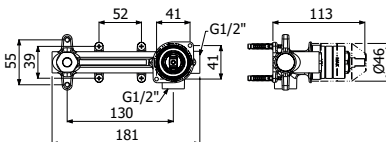

500537 _ _

Trim esterno 2-piastre miscelatore monocomando lavabo 2 fori incasso a parete
> corpo incasso necessario art **300083**
Exposed components 2-plates wall mounted built-in 2-holes single lever basin mixer
> concealed element required art **300083**

FINITURE | FINISHING

CR Cromo - Chrome	147,00
GT Grafite - Graphite	250,00
NE Nero opaco - Matt black	221,00

IMBALLO | PACKAGING

RICAMBI | SPARE PARTS

500577 _ _

Trim esterno mono - piastra miscelatore monocomando lavabo 2-fori incasso a parete
> corpo incasso necessario art **300083**
Exposed components single plate wall mounted built-in 2-holes single lever basin mixer
> concealed element required art **300083**

FINITURE | FINISHING

CR Cromo - Chrome	193,00
GT Grafite - Graphite	328,00
NE Nero opaco - Matt black	290,00

IMBALLO | PACKAGING

RICAMBI | SPARE PARTS

300083 _ _

Elemento incasso miscelatore monocomando lavabo 2-fori a parete
Concealed element wall mounted built-in 2-holes single lever basin mixer

FINITURE | FINISHING

Ottone - Brass	120,00

IMBALLO | PACKAGING

RICAMBI | SPARE PARTS