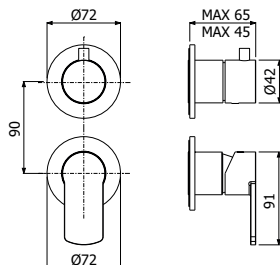

Trim esterno miscelatore monocomando doccia deviatore 3-vie incasso a parete
> corpo incasso necessario art **300090**
Exposed components wall mounted built-in single lever shower mixer 3-ways diverter
> *concealed element required art **300090***

FINITURE | FINISHING

CR	Cromo - Chrome	152,00
CN	Cromo nero - Black chrome	274,00
NB	Nickel spazzolato - Brushed nickel	258,00
OS	Oro spazzolato - Brushed gold	319,00
GT	Grafite - Graphite	258,00
NE	Nero opaco - Matt black	228,00
BI	Bianco opaco - Matt white	228,00

IMBALLO | PACKAGING

300090 _ _