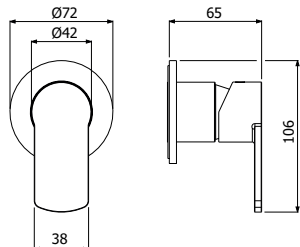

800640 _ _

Trim esterno miscelatore monocomando doccia incasso a parete

> corpo incasso necessario art **300081**

Exposed components wall mounted built-in single lever shower mixer

> concealed element required art **300081**

FINITURE | FINISHING

CR	Cromo - Chrome	81,00
CN	Cromo nero - Black chrome	146,00
NB	Nickel spazzolato - Brushed nickel	138,00
OS	Oro spazzolato - Brushed gold	170,00
GT	Grafite - Graphite	138,00
NE	Nero opaco - Matt black	122,00
BI	Bianco opaco - Matt white	122,00

IMBALLO | PACKAGING

14,6x12,5x9

20