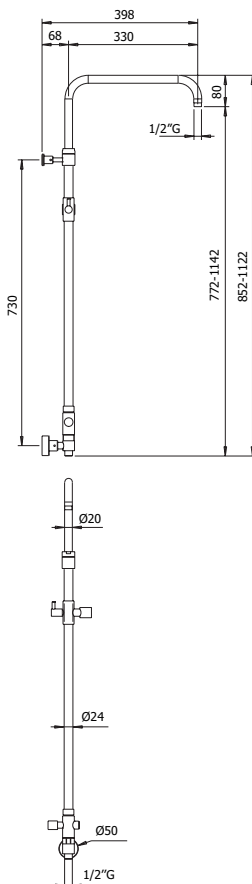

IMBALLO | PACKAGING

118x44x12

RICAMBI | SPARE PARTS

16000007

800472 _ _

FINITURE | FINISHING

| | | |
|-----------|------------------------------------|-----------------|
| CR | Cromo - Chrome | 814,00 |
| CN | Cromo nero - Black chrome | 1.465,00 |
| NB | Nickel spazzolato - Brushed nickel | 1.384,00 |
| OS | Oro spazzolato - Brushed gold | 1.709,00 |
| GT | Grafite - Graphite | 1.408,00 |
| NE | Nero opaco - Matt black | 1.221,00 |
| BI | Bianco opaco - Matt white | 1.221,00 |