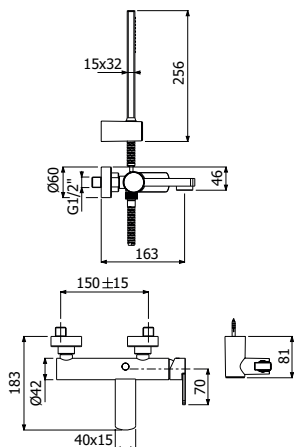

FINITURE | FINISHING

CR	Cromo - Chrome	389,00
CN	Cromo nero - Black chrome	701,00
NB	Nickel spazzolato - Brushed nickel	662,00
OS	Oro spazzolato - Brushed gold	817,00
GT	Grafite - Graphite	673,00
NE	Nero opaco - Matt black	584,00
BI	Bianco opaco - Matt white	584,00

IMBALLO | PACKAGING

RICAMBI | SPARE PARTS

700143 _ _

Miscelatore monocomando esterno vasca a parete
Wall mounted single lever bath mixer