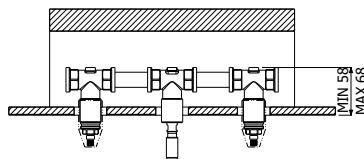

Elemento incasso gruppo miscelazione lavabo/ vasca 3 fori a parete

- > 2 vitoni
- > *Concealed element 3 holes basin/bath mixer*
- > 2 valves

FINITURE | FINISHING

Ottone - Brass	120,00