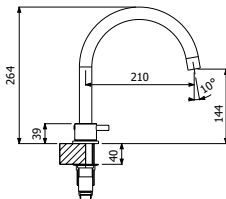

LAVABO WASHBASIN

500086 _ _

Gruppo miscelazione 3 fori bordo lavabo
> 2 vitoni
> parte incasso inclusa
> senza scarico

Deck mounted built-in 3 holes basin mixer
> 2 valves
> concealed element included
> waste not included

FINITURE | FINISHING

CR Cromo - Chrome	308,00
NB Nickel spazzolato - Brushed nickel	524,00
NE Nero opaco - Matt black	462,00

IMBALLO | PACKAGING

49x29x7,5

5

3,0

RICAMBI | SPARE PARTS

16000194

16000648

16000649

500194 _ _

Gruppo miscelazione 3 fori bordo lavabo
> 2 vitoni
> parte incasso inclusa
> con scarico pop-up push

Deck mounted built-in 3 holes basin mixer
> 2 valves
> concealed element included
> push pop-up waste included

FINITURE | FINISHING

CR Cromo - Chrome	347,00
NB Nickel spazzolato - Brushed nickel	590,00
NE Nero opaco - Matt black	520,00

IMBALLO | PACKAGING

49x29x7,5

5

3,3

RICAMBI | SPARE PARTS

16000194

16000648

16000649

500144 _ _

FINITURE | FINISHING

CR Cromo - Chrome	121,00
NB Nickel spazzolato - Brushed nickel	206,00
NE Nero opaco - Matt black	182,00

IMBALLO | PACKAGING

23x20,5x10

16

0,6

RICAMBI | SPARE PARTS

16000194

Bocca lavabo a parete
Wall mounted built-in basin spout