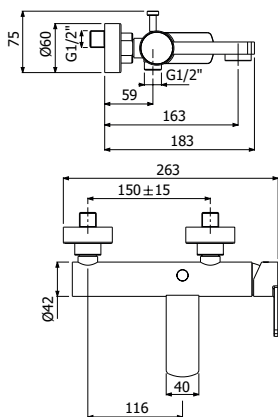

FINITURE | FINISHING

CR	Cromo - Chrome	312,00
CN	Cromo nero - Black chrome	562,00
NB	Nickel spazzolato - Brushed nickel	531,00
OS	Oro spazzolato - Brushed gold	656,00
GT	Grafite - Graphite	540,00
NE	Nero opaco - Matt black	469,00
BI	Bianco opaco - Matt white	469,00

IMBALLO | PACKAGING

RICAMBI | SPARE PARTS

700162 _ _

Bocca vasca a parete
Wall mounted built-in bath spout