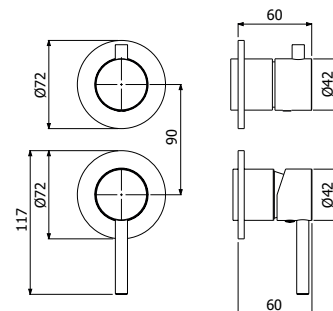

| | |
|----------------|--------|
| Ottone - Brass | 170,00 |
|----------------|--------|

IMBALLO | PACKAGING

RICAMBI | SPARE PARTS

800703 _ _

Trim esterno miscelatore monocomando doccia deviatore 4-vie incasso a parete
> corpo incasso necessario art **300091**