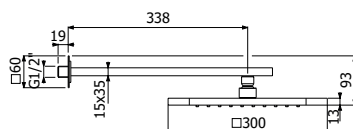

FINITURE | FINISHING

CR Cromo - Chrome **191,00**
NB Nickel spazzolato - Brushed nickel **326,00**
NE Nero opaco - Matt black **287,00**

SISTEMA ROUND-250/5 - BRACCIO SOFFIONE a parete composto da FOLD-300 braccio doccia a parete in ottone 1/2"MM diam 23mm - L 300mm e soffione monogetto ROUND-250/5 SLIM EasyClean in acciaio inox, diam 250mm - H 5mm

Wall mounted ROUND-250/5 SHOWER SYSTEM, composed of wall mounted FOLD-300 brass 1/2"MM shower arm diam 23mm - L 300mm and single spray ROUND-250/5 SLIM EasyClean Stainless Steel showerhead, diam 250mm - H 5mm

800465 _ _