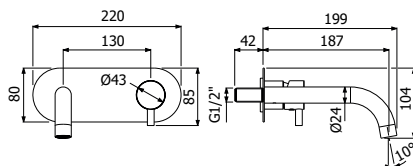

Trim esterno mono - piastra miscelatore monocomando lavabo 2-fori incasso a parete
> corpo incasso necessario art **300083**
Exposed components single plate wall mounted built-in 2-holes single lever basin mixer
> concealed element required art **300083**

FINITURE | FINISHING

CR	Cromo - Chrome	228,00
CN	Cromo nero - Black chrome	410,00
NB	Nickel spazzolato - Brushed nickel	388,00
OS	Oro spazzolato - Brushed gold	479,00
GT	Grafite - Graphite	388,00
NE	Nero opaco - Matt black	342,00
BI	Bianco opaco - Matt white	342,00

IMBALLO | PACKAGING

RICAMBI | SPARE PARTS

16000194

300083 _ _