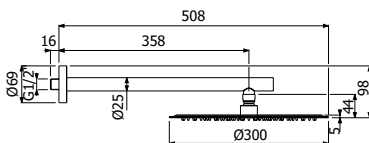

IMBALLO | PACKAGING

800547 _ _

FINITURE | FINISHING

CR	Cromo - Chrome	255,00
NB	Nickel spazzolato - Brushed nickel	433,00
NE	Nero opaco - Matt black	383,00

SISTEMA ROUND-300/5 - BRACCIO SOFFIONE a parete composto da FLUTE-350 braccio doccia a parete in ottone 1/2"MM diam 25mm - L 350mm e soffione monogetto. ROUND-300/5 SLIM EasyClean in acciaio inox, diam 300mm - H 5mm

Wall mounted ROUND-300/5 SHOWER SYSTEM, composed of wall mounted FLUTE-350 brass 1/2"MM shower arm diam 25mm - L 350mm and single spray ROUND-300/5 SLIM EasyClean Stainless Steel showerhead, diam 300mm - H 5mm

900098