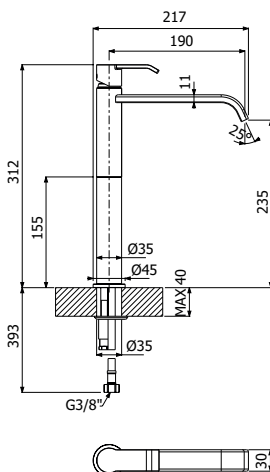

FINITURE | FINISHING

CR	Cromo - Chrome	206,00
CN	Cromo nero - Black chrome	371,00
NB	Nickel spazzolato - Brushed nickel	350,00
OS	Oro spazzolato - Brushed gold	432,00
GT	Grafite - Graphite	356,00
NE	Nero opaco - Matt black	309,00
BI	Bianco opaco - Matt white	309,00

IMBALLO | PACKAGING

49x29x7,5

5

2,4

RICAMBI | SPARE PARTS

16000224

16002253