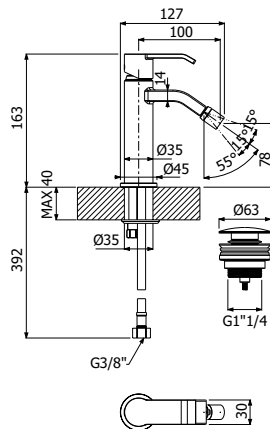

IMBALLO | PACKAGING

RICAMBI | SPARE PARTS

BIDET E VASCA
BIDET & BATH

600064 _ _

Miscelatore monocomando bidet

- > flessibili inox G3/8"
- > con scarico pop-up push

Single lever bidet mixer

- > G3/8" stainless steel flexible hoses
- > push pop-up waste included