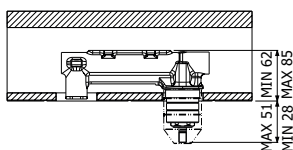

Elemento incasso miscelatore monocomando lavabo 2-fori a parete
Concealed element wall mounted built-in 2-holes single lever basin mixer

FINITURE | FINISHING

Ottone - Brass	120,00