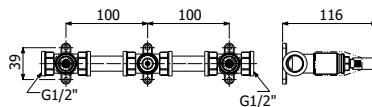

Elemento incasso gruppo miscelazione lavabo/ vasca 3 fori a parete

- > 2 vitoni
- > *Concealed element 3 holes basin/bath mixer*
- > 2 valves

FINITURE | FINISHING

Ottone - Brass	120,00