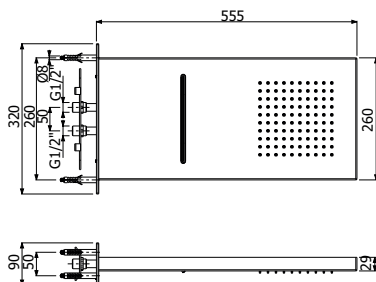

IMBALLO | PACKAGING

125x76x15

RESORT
D O C C I A

DOCCIA SHOWER

800090 _ _

FINITURE | FINISHING

| | | |
|-----------|------------------------------------|----------|
| CR | Cromo - Chrome | 649,00 |
| CN | Cromo nero - Black chrome | 1.168,00 |
| NB | Nickel spazzolato - Brushed nickel | 1.103,00 |
| GT | Grafite - Graphite | 1.123,00 |
| NE | Nero opaco - Matt black | 974,00 |
| BI | Bianco opaco - Matt white | 974,00 |