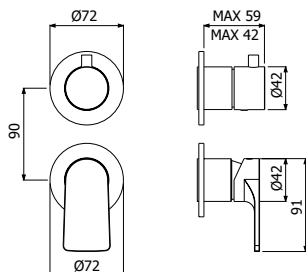

Trim esterno miscelatore monocomando doccia deviatore 3-vie incasso a parete
> corpo incasso necessario art **300090**

*Exposed components wall mounted built-in single lever shower mixer 3-ways diverter
> concealed element required art **300090***

FINITURE | FINISHING

CR Cromo - Chrome

152,00

GT Grafite - Graphite

258,00

NE Nero opaco - Matt black

228,00

IMBALLO | PACKAGING

23x20,5x10

16

1,2

300090 __