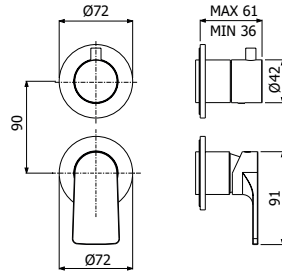

DOCCIA SHOWER

800720 _ _