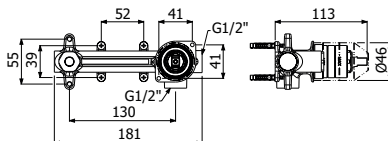

Elemento incasso miscelatore monocomando lavabo 2-fori a parete
Concealed element wall mounted built-in 2-holes single lever basin mixer

FINITURE | FINISHING

Ottone - Brass	120,00