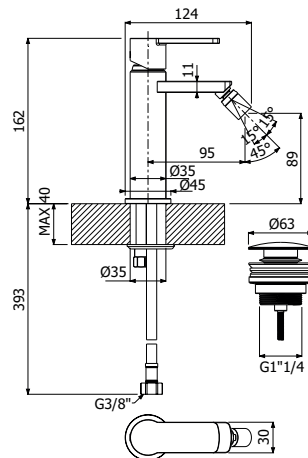

FINITURE | FINISHING

CR	Cromo - Chrome	184,00
CN	Cromo nero - Black chrome	331,00
NB	Nickel spazzolato - Brushed nickel	312,00
OS	Oro spazzolato - Brushed gold	386,00
GT	Grafite - Graphite	318,00
NE	Nero opaco - Matt black	276,00
BI	Bianco opaco - Matt white	276,00

IMBALLO | PACKAGING

23x20,5x10

16

1,6

RICAMBI | SPARE PARTS

16000154__

16002253