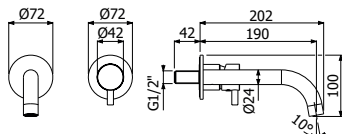

TRIM ESTERNI E INCASSI
EXPOSED & CONCEALED COMPONENTS

500536 _ _

Trim esterno 2-piastre miscelatore monocomando lavabo 2 fori incasso a parete
> corpo incasso necessario art **300083**
Exposed components 2-plates wall mounted built-in 2-holes single lever basin mixer
> concealed element required art **300083**

FINITURE | FINISHING

CR	Cromo - Chrome	180,00
CN	Cromo nero - Black chrome	324,00
NB	Nickel spazzolato - Brushed nickel	305,00
OS	Oro spazzolato - Brushed gold	378,00
GT	Grafite - Graphite	305,00
NE	Nero opaco - Matt black	270,00
BI	Bianco opaco - Matt white	270,00