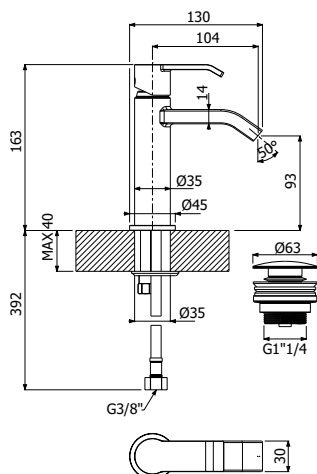

LAVABO WASHBASIN

500228 _ _

Miscelatore monocomando lavabo

- > flessibili inox G3/8"
- > senza scarico

Single lever basin mixer

- > G3/8" stainless steel flexible hoses
- > waste not included

FINITURE | FINISHING

CR	Cromo - Chrome	152,00
CN	Cromo nero - Black chrome	273,00
NB	Nickel spazzolato - Brushed nickel	259,00
OS	Oro spazzolato - Brushed gold	319,00
GT	Grafite - Graphite	263,00
NE	Nero opaco - Matt black	228,00
BI	Bianco opaco - Matt white	228,00

IMBALLO | PACKAGING

23x20,5x10

16

1,3

RICAMBI | SPARE PARTS

16002253

500261 _ _

Miscelatore monocomando lavabo

- > flessibili inox G3/8"
- > con scarico pop-up push

Single lever basin mixer

- > G3/8" stainless steel flexible hoses
- > push pop-up waste included

FINITURE | FINISHING

CR	Cromo - Chrome	190,00
CN	Cromo nero - Black chrome	342,00
NB	Nickel spazzolato - Brushed nickel	323,00
OS	Oro spazzolato - Brushed gold	399,00
GT	Grafite - Graphite	329,00
NE	Nero opaco - Matt black	286,00
BI	Bianco opaco - Matt white	286,00

IMBALLO | PACKAGING

23x20,5x10

16

1,6

RICAMBI | SPARE PARTS

16002253

500244 _ _

Miscelatore monocomando lavabo alto

- > flessibili inox G3/8"
- > senza scarico

High single lever basin mixer

- > G3/8" stainless steel flexible hoses
- > waste not included

FINITURE | FINISHING

CR	Cromo - Chrome	206,00
CN	Cromo nero - Black chrome	371,00
NB	Nickel spazzolato - Brushed nickel	350,00
OS	Oro spazzolato - Brushed gold	432,00
GT	Grafite - Graphite	356,00
NE	Nero opaco - Matt black	309,00
BI	Bianco opaco - Matt white	309,00

IMBALLO | PACKAGING

49x29x7,5

5

2,4

RICAMBI | SPARE PARTS

16000224

16002253