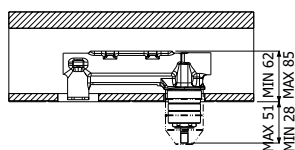

500537 _ _

Trim esterno 2-piastre miscelatore monocomando lavabo 2 fori incasso a parete
> corpo incasso necessario art **300083**
Exposed components 2-plates wall mounted built-in 2-holes single lever basin mixer
> concealed element required art **300083**

FINITURE | FINISHING

CR Cromo - Chrome	147,00
GT Grafite - Graphite	250,00
NE Nero opaco - Matt black	221,00

IMBALLO | PACKAGING

RICAMBI | SPARE PARTS

500577 _ _

Trim esterno mono - piastra miscelatore monocomando lavabo 2-fori incasso a parete
> corpo incasso necessario art **300083**
Exposed components single plate wall mounted built-in 2-holes single lever basin mixer
> concealed element required art **300083**

FINITURE | FINISHING

CR Cromo - Chrome	193,00
GT Grafite - Graphite	328,00
NE Nero opaco - Matt black	290,00

IMBALLO | PACKAGING

RICAMBI | SPARE PARTS

300083 _ _

Elemento incasso miscelatore monocomando lavabo 2-fori a parete
Concealed element wall mounted built-in 2-holes single lever basin mixer

FINITURE | FINISHING

Ottone - Brass	120,00

IMBALLO | PACKAGING

RICAMBI | SPARE PARTS