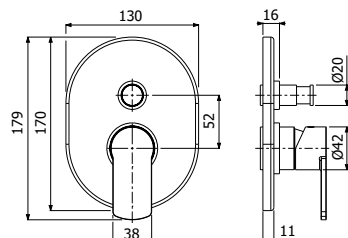

IMBALLO | PACKAGING

14,6x12,5x9

20

0,6

RICAMBI | SPARE PARTS

1600007

800641 _ _

Trim esterno miscelatore monocomando doccia deviatore 2-vie incasso a parete