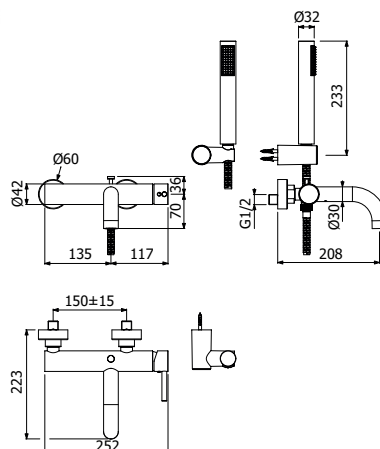

| | |
|----------------|--------|
| Ottone - Brass | 120,00 |
|----------------|--------|

IMBALLO | PACKAGING

RICAMBI | SPARE PARTS

16000648

700063 _ _

Miscelatore monocomando esterno vasca a parete

- > con duplex
- > *Wall mounted single lever bath mixer*
- > with duplex