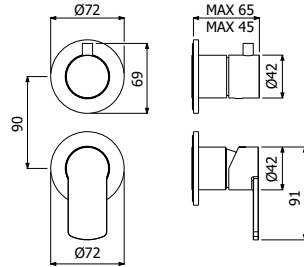

Ottone - Brass 195,00

IMBALLO | PACKAGING

RICAMBI | SPARE PARTS

16000007

16002859

TRIM ESTERNI E INCASSI EXPOSED & CONCEALED COMPONENTS

800691 _ _

Trim esterno miscelatore monocomando doccia deviatore 4-vie incasso a parete
> corpo incasso necessario art **300091**