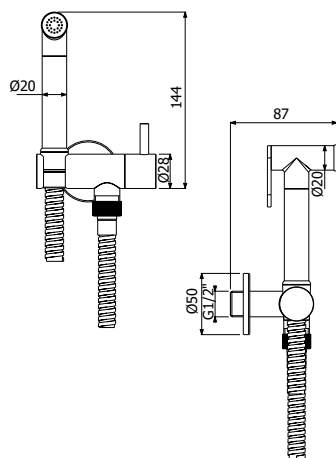

IMBALLO | PACKAGING

3,8

900123 __