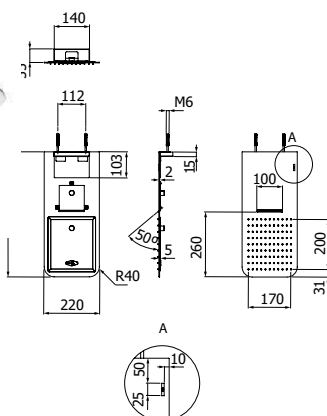

DOCCIA SHOWER

800090 _ _

FINITURE | FINISHING

CR	Cromo - Chrome	649,00
CN	Cromo nero - Black chrome	1.168,00
NB	Nickel spazzolato - Brushed nickel	1.103,00
GT	Grafite - Graphite	1.123,00
NE	Nero opaco - Matt black	974,00
BI	Bianco opaco - Matt white	974,00

Soffione doccia a parete WALL-2 in acciaio inox. 2 getti selezionabili: pioggia EasyClean e cascata. 1/2" M 150x501mm - H 24mm. Richiede impianto idrico con deviatore 2-vie

WALL-2 wall mounted stainless steel showerhead. 2 selectable sprays: rain EasyClean and water fall. 1/2" M 150x501mm - H 24mm. 2-ways diverter water system required for installation

IMBALLO | PACKAGING

56x18x6

3,5

800426 _ _

FINITURE | FINISHING

CR	Cromo - Chrome	605,00
NB	Nickel spazzolato - Brushed nickel	1.029,00
NE	Nero opaco - Matt black	908,00
BI	Bianco opaco - Matt white	908,00

Soffione doccia a parete STAMP-2 SLIM in acciaio inox. 2 getti selezionabili: pioggia EasyClean e cascata. Flessibili connessione 1/2" F con adattatori 1/2" MM inclusi. 220x500mm - H 2mm. Richiede impianto idrico con deviatore 2-vie

STAMP-2 SLIM wall mounted stainless steel showerhead. 2 selectable sprays: rain EasyClean and water fall. Connection flexible hoses 1/2" F and 1/2" MM adapters included. 220x500mm - H 2mm. 2-ways diverter water system required for installation.

IMBALLO | PACKAGING

57,5x24,5x9

4,0

800089 _ _

FINITURE | FINISHING

CR	Cromo - Chrome	534,00
CN	Cromo nero - Black chrome	960,00
NB	Nickel spazzolato - Brushed nickel	908,00
GT	Grafite - Graphite	923,00
NE	Nero opaco - Matt black	801,00
BI	Bianco opaco - Matt white	801,00

Soffione doccia a parete monogetto WALL-1 EasyClean in acciaio inox. 1/2" M. 150x501mm - H 24mm

Wall mounted single spray WALL-1 EasyClean stainless steel showerhead. 1/2" M. 150x501mm - H 24mm

IMBALLO | PACKAGING

56x18x6