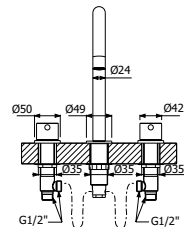

LAVABO WASHBASIN

500086 _ _

Gruppo miscelazione 3 fori bordo lavabo
> 2 vitoni
> parte incasso inclusa
> senza scarico

Deck mounted built-in 3 holes basin mixer
> 2 valves
> concealed element included
> waste not included

FINITURE | FINISHING

CR Cromo - Chrome	308,00
NB Nickel spazzolato - Brushed nickel	524,00
NE Nero opaco - Matt black	462,00

IMBALLO | PACKAGING

49x29x7,5

5

3,0

RICAMBI | SPARE PARTS

16000194

16000648

16000649

500194 _ _

Gruppo miscelazione 3 fori bordo lavabo
> 2 vitoni
> parte incasso inclusa
> con scarico pop-up push

Deck mounted built-in 3 holes basin mixer
> 2 valves
> concealed element included
> push pop-up waste included

FINITURE | FINISHING

CR Cromo - Chrome	347,00
NB Nickel spazzolato - Brushed nickel	590,00
NE Nero opaco - Matt black	520,00

IMBALLO | PACKAGING

49x29x7,5

5

3,3

RICAMBI | SPARE PARTS

16000194

16000648

16000649

500144 _ _

FINITURE | FINISHING

CR Cromo - Chrome	121,00
NB Nickel spazzolato - Brushed nickel	206,00
NE Nero opaco - Matt black	182,00

IMBALLO | PACKAGING

23x20,5x10

16

0,6

RICAMBI | SPARE PARTS

16000194

Bocca lavabo a parete
Wall mounted built-in basin spout