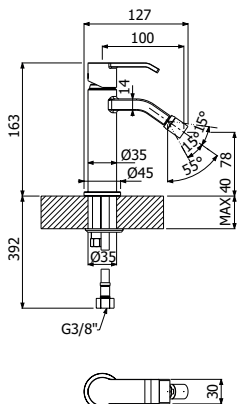

Miscelatore monocomando bidet
> flessibili inox G3/8"
> senza scarico
Single lever bidet mixer
> G3/8" stainless steel flexible hoses
> waste not included

FINITURE | FINISHING

CR	Cromo - Chrome	152,00
CN	Cromo nero - Black chrome	273,00
NB	Nickel spazzolato - Brushed nickel	259,00
OS	Oro spazzolato - Brushed gold	319,00
GT	Grafite - Graphite	263,00
NE	Nero opaco - Matt black	228,00
BI	Bianco opaco - Matt white	228,00

IMBALLO | PACKAGING

RICAMBI | SPARE PARTS