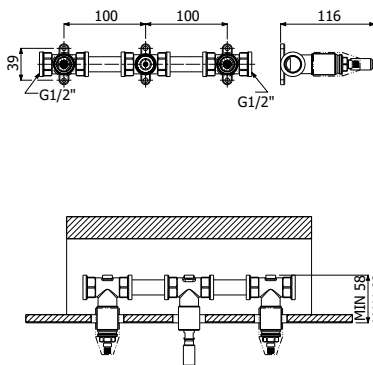

Elemento incasso gruppo miscelazione lavabo/vasca 3 fori a parete
> 2 vitoni
Concealed element 3 holes washbasin/bath mixer
> 2 valves

FINITURE | FINISHING

Ottone - Brass	120,00

IMBALLO | PACKAGING

RICAMBI | SPARE PARTS