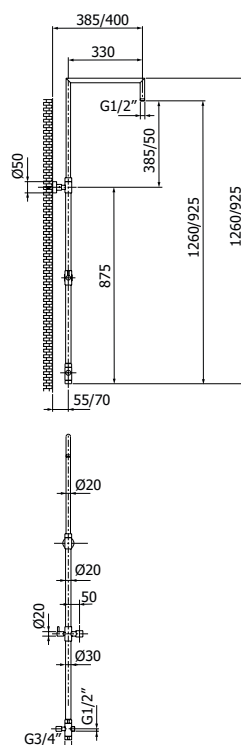

RICAMBI | SPARE PARTS

16000397

800489 _ _