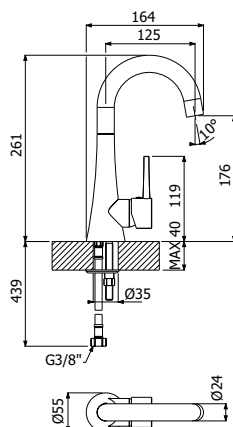

LAVABO WASHBASIN

500033 _ _

Miscelatore monocomando lavabo

- > flessibili inox G3/8"
- > senza scarico

Single lever basin mixer

- > G3/8" stainless steel flexible hoses
- > waste not included

FINITURE | FINISHING

CR Cromo - Chrome	233,00
NB Nickel spazzolato - Brushed nickel	396,00
NE Nero opaco - Matt black	350,00

IMBALLO | PACKAGING

RICAMBI | SPARE PARTS

500176 _ _

Miscelatore monocomando lavabo

- > flessibili inox G3/8"
- > con scarico pop-up push

Single lever basin mixer

- > G3/8" stainless steel flexible hoses
- > push pop-up waste included

FINITURE | FINISHING

CR Cromo - Chrome	272,00
NB Nickel spazzolato - Brushed nickel	462,00
NE Nero opaco - Matt black	408,00

IMBALLO | PACKAGING

RICAMBI | SPARE PARTS

500072 _ _

Miscelatore monocomando lavabo alto

- > flessibili inox G3/8"
- > senza scarico

High single lever basin mixer

- > G3/8" stainless steel flexible hoses
- > waste not included

FINITURE | FINISHING

CR Cromo - Chrome	266,00
NB Nickel spazzolato - Brushed nickel	452,00
NE Nero opaco - Matt black	399,00

IMBALLO | PACKAGING

RICAMBI | SPARE PARTS