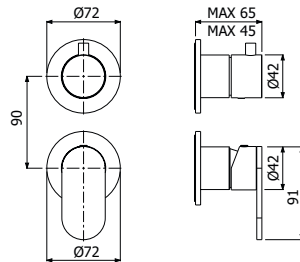

800709 _ _

Trim esterno miscelatore monocomando doccia deviatore 3-vie incasso a parete
> corpo incasso necessario art **300090**

Exposed components wall mounted built-in single lever shower mixer 3-ways diverter

> concealed element required art **300090**

FINITURE | FINISHING

CR	Cromo - Chrome	152,00
CN	Cromo nero - Black chrome	274,00
NB	Nickel spazzolato - Brushed nickel	258,00
OS	Oro spazzolato - Brushed gold	319,00
GT	Grafite - Graphite	258,00
NE	Nero opaco - Matt black	228,00
BI	Bianco opaco - Matt white	228,00

IMBALLO | PACKAGING

23x20,5x10

16