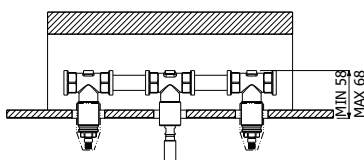

Elemento incasso gruppo miscelazione
lavabo/vasca 3 fori a parete

Concealed element 3 holes basin/bath mixer

FINITURE | FINISHING

Ottone - Brass	120,00