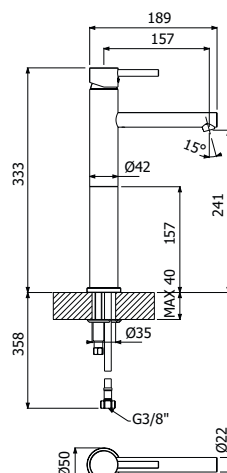

FINITURE | FINISHING

CR	Cromo - Chrome	274,00
CN	Cromo nero - Black chrome	493,00
NB	Nickel spazzolato - Brushed nickel	465,00
OS	Oro spazzolato - Brushed gold	575,00
GT	Grafite - Graphite	474,00
NE	Nero opaco - Matt black	411,00
BI	Bianco opaco - Matt white	411,00

IMBALLO | PACKAGING

RICAMBI | SPARE PARTS