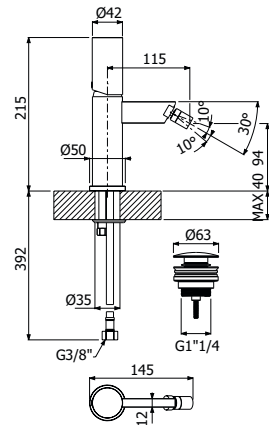

IMBALLO | PACKAGING

RICAMBI | SPARE PARTS

600084 _ _