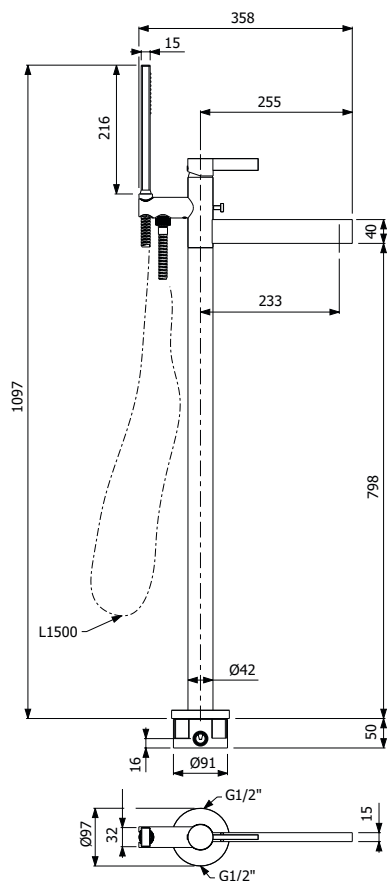

700018 _ _

Piantana da terra bordo vasca
> con miscelatore monocomando
> parte incasso a pavimento inclusa

Floor pillar bath mixer
> with single lever
> floor concealed element included

FINITURE | FINISHING

CR	Cromo - Chrome	1.232,00
CN	Cromo nero - Black chrome	2.218,00
NB	Nickel spazzolato - Brushed nickel	2.094,00
OR	Oro - Gold	2.402,00

IMBALLO | PACKAGING

RICAMBI | SPARE PARTS

16000007