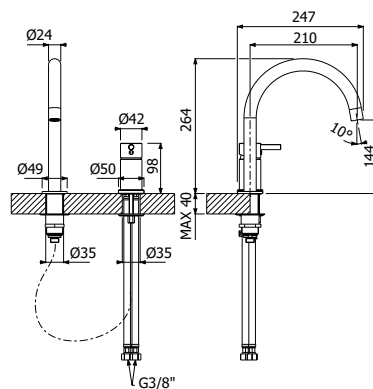

IMBALLO | PACKAGING

RICAMBI | SPARE PARTS

500140 _ _

Miscelatore monocomando bordo lavabo 2 fori
> flessibili inox G3/8"
> senza scarico
Deck mounted 2-holes single lever basin mixer
> G3/8" stainless steel flexible hoses
> waste not included

FINITURE | FINISHING

CR Cromo - Chrome	255,00
NB Nickel spazzolato - Brushed nickel	433,00
NE Nero opaco - Matt black	383,00

IMBALLO | PACKAGING

RICAMBI | SPARE PARTS

500178 _ _