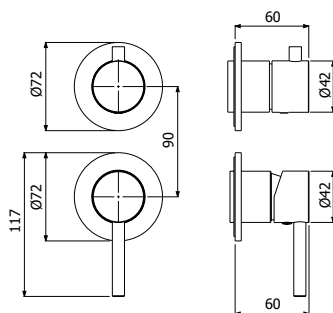

Trim esterno miscelatore monocomando doccia deviatore 3-vie incasso a parete
> corpo incasso necessario art **300090**

Exposed components wall mounted built-in single lever shower mixer 3-ways diverter

> concealed element required art **300090**

FINITURE | FINISHING

CR	Cromo - Chrome	171,00
CN	Cromo nero - Black chrome	307,00
NB	Nickel spazzolato - Brushed nickel	290,00
OS	Oro spazzolato - Brushed gold	358,00
GT	Grafite - Graphite	290,00
NE	Nero opaco - Matt black	256,00
BI	Bianco opaco - Matt white	256,00

IMBALLO | PACKAGING

23x20,5x10

16

300090 _ _