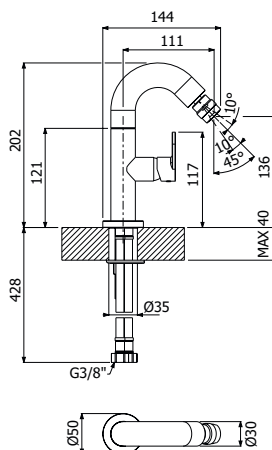

**IMBALLO | PACKAGING**

**RICAMBI | SPARE PARTS**

**600067** \_ \_

Miscelatore monocomando bidet

- > flessibili inox G3/8"
- > senza scarico

*Single lever bidet mixer*

- > G3/8" stainless steel flexible hoses
- > waste not included