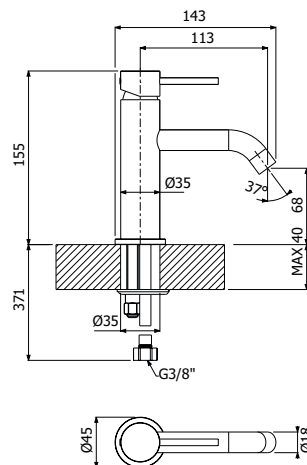

Miscelatore monocomando lavabo ECO

- > flessibili inox G3/8"
- > senza scarico

ECO single lever basin mixer

- > G3/8" stainless steel flexible hoses
- > waste not included

FINITURE | FINISHING

CR	Cromo - Chrome	160,00
CN	Cromo nero - Black chrome	272,00
NB	Nickel spazzolato - Brushed nickel	259,00
OS	Oro spazzolato - Brushed gold	315,00
GT	Grafite - Graphite	262,00
NE	Nero opaco - Matt black	230,00
BI	Bianco opaco - Matt white	230,00

IMBALLO | PACKAGING

RICAMBI | SPARE PARTS

500406WS _ _