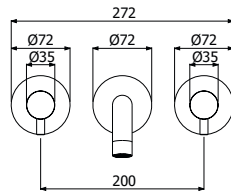

500635 _ _

Trim esterno gruppo miscelazione lavabo 3 fori a parete

- > 2 vitoni
- > corpo incasso necessario art **300092**

Exposed components wall mouted 3-holes basin mixer

- > 2 valves
- > concealed element required art **300092**

FINITURE | FINISHING

CR	Cromo - Chrome	198,00
CN	Cromo nero - Black chrome	356,00
NB	Nickel spazzolato - Brushed nickel	337,00
OS	Oro spazzolato - Brushed gold	416,00
GT	Grafite - Graphite	337,00
NE	Nero opaco - Matt black	297,00
BI	Bianco opaco - Matt white	297,00