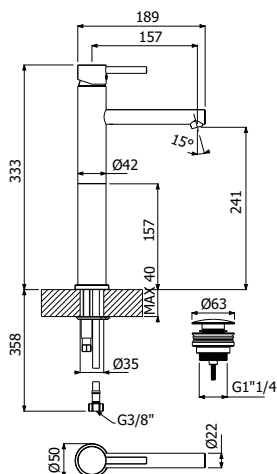

FINITURE | FINISHING

CR	Cromo - Chrome	312,00
CN	Cromo nero - Black chrome	562,00
NB	Nickel spazzolato - Brushed nickel	531,00
OS	Oro spazzolato - Brushed gold	656,00
GT	Grafite - Graphite	540,00
NE	Nero opaco - Matt black	469,00
BI	Bianco opaco - Matt white	469,00

IMBALLO | PACKAGING

RICAMBI | SPARE PARTS

600037 _ _

Miscelatore monocomando bidet

- > flessibili inox G3/8"
- > senza scarico

Single lever bidet mixer

- > G3/8" stainless steel flexible hoses
- > waste not included