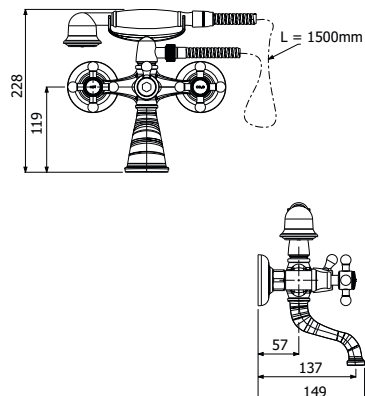

FINITURE | FINISHING

CR	Cromo - Chrome	306,00
VO	Vecchio ottone - Old brass	490,00
VR	Vecchio rame - Old copper	490,00
VA	Vecchio argento - Old silver	520,00
OR	Oro - Gold	597,00

IMBALLO | PACKAGING

RICAMBI | SPARE PARTS

16000648