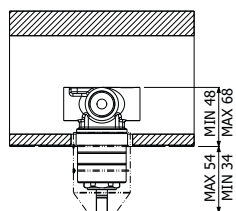

800788 _ _

Trim esterno miscelatore monocomando doccia incasso a parete

> corpo incasso necessario art **300081**

Exposed components wall mounted built-in single lever shower mixer

> concealed element required art **300081**

FINITURE | FINISHING

CR	Cromo - Chrome	110,00
OSO	Soft brass	231,00
GT	Grafite - Graphite	107,00
NE	Nero opaco - Matt black	165,00

IMBALLO | PACKAGING

300081 _ _

Elemento incasso miscelatore monocomando doccia a parete

Concealed element wall mounted built-in single lever shower mixer

FINITURE | FINISHING

Ottone - Brass	105,00

IMBALLO | PACKAGING

RICAMBI | SPARE PARTS

16000007

800790 _ _

Trim esterno miscelatore monocomando doccia deviatore 2-vie incasso a parete

> corpo incasso necessario art **300082**

Exposed components wall mounted built-in single lever shower mixer 2-ways diverter

> concealed element required art **300082**

FINITURE | FINISHING

CR	Cromo - Chrome	141,00
OSO	Soft brass	296,00
GT	Grafite - Graphite	240,00
NE	Nero opaco - Matt black	212,00

IMBALLO | PACKAGING