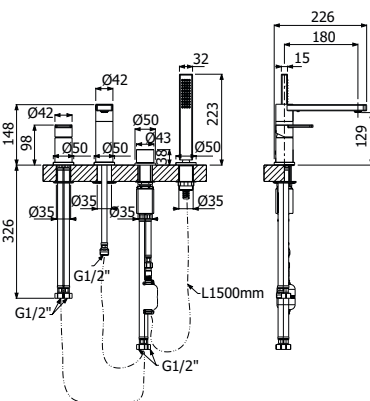

Miscelatore monocomando 4 fori bordo vasca

- > parte incasso inclusa

Deck mounted 4-holes bath mixers

- > concealed element included

FINITURE | FINISHING

CR	Cromo - Chrome	979,00
CN	Cromo nero - Black chrome	1.852,00
NB	Nickel spazzolato - Brushed nickel	1.762,00
OS	Oro spazzolato - Brushed gold	2.056,00
GT	Grafite - Graphite	1.664,00
NE	Nero opaco - Matt black	1.469,00
BI	Bianco opaco - Matt white	1.469,00

IMBALLO | PACKAGING

RICAMBI | SPARE PARTS

800176 _ _