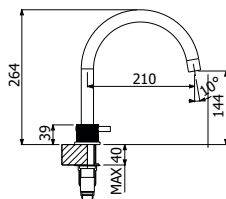

## LAVABO WASHBASIN

500628 \_ \_

Gruppo miscelazione 3 fori bordo lavabo

- > 2 vitoni
- > flessibili inox G3/8"
- > senza scarico

Deck mounted 3-holes basin mixers

- > 2 valves
- > G3/8" stainless steel flexible hoses
- > waste not included