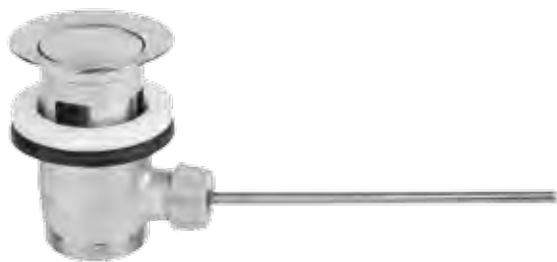

COMPONENTI & ACCESSORI... SOTTOLAVABO
COMPONENTS & SPARE PARTS... UNDER BASIN

16001333

Scarico con salterello in ottone 1"
Brass waste with rod 1"