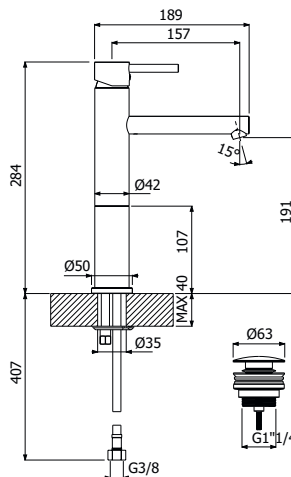

500083 _ _

Miscelatore monocomando lavabo medio
H284 mm

- > flessibili inox G3/8"
- > con scarico pop-up push

Medium single lever basin mixer H284 mm

- > G3/8" stainless steel flexible hoses
- > push pop-up waste included

FINITURE | FINISHING

CR	Cromo - Chrome	242,00
CN	Cromo nero - Black chrome	436,00
NB	Nickel spazzolato - Brushed nickel	411,00
OS	Oro spazzolato - Brushed gold	508,00
GT	Grafite - Graphite	419,00
NE	Nero opaco - Matt black	363,00
BI	Bianco opaco - Matt white	363,00

IMBALLO | PACKAGING

RICAMBI | SPARE PARTS

500192 _ _

Miscelatore monocomando lavabo medio
H 284 mm

- > flessibili inox G3/8"
- > senza scarico

Medium single lever basin mixer H 284 mm

- > G3/8" stainless steel flexible hoses
- > waste not included

FINITURE | FINISHING

CR	Cromo - Chrome	279,00
CN	Cromo nero - Black chrome	503,00
NB	Nickel spazzolato - Brushed nickel	475,00
OS	Oro spazzolato - Brushed gold	586,00
GT	Grafite - Graphite	483,00
NE	Nero opaco - Matt black	419,00
BI	Bianco opaco - Matt white	419,00

IMBALLO | PACKAGING

RICAMBI | SPARE PARTS

500000 _ _

Miscelatore monocomando lavabo alto H 334 mm

- > flessibili inox G3/8"
- > con scarico pop-up push

High single lever basin mixer H 334 mm

- > G3/8" stainless steel flexible hoses
- > push pop-up waste included

FINITURE | FINISHING

CR	Cromo - Chrome	274,00
CN	Cromo nero - Black chrome	493,00
NB	Nickel spazzolato - Brushed nickel	465,00
OS	Oro spazzolato - Brushed gold	575,00
GT	Grafite - Graphite	474,00
NE	Nero opaco - Matt black	411,00
BI	Bianco opaco - Matt white	411,00

IMBALLO | PACKAGING

RICAMBI | SPARE PARTS