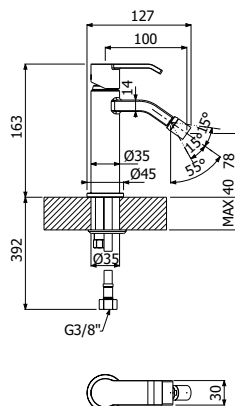

FINITURE | FINISHING

CR	Cromo - Chrome	152,00
CN	Cromo nero - Black chrome	273,00
NB	Nichel spazzolato - Brushed nickel	259,00
OS	Oro spazzolato - Brushed gold	319,00
GT	Grafite - Graphite	263,00
NE	Nero opaco - Matt black	228,00
BI	Bianco opaco - Matt white	228,00

IMBALLO | PACKAGING

RICAMBI | SPARE PARTS