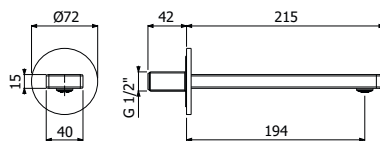

500267 _ _

Miscelatore monocomando lavabo alto
> flessibili inox G3/8"
> con scarico pop-up push
High single lever basin mixer
> G3/8" stainless steel flexible hoses
> push pop-up waste included

FINITURE | FINISHING

CR	Cromo - Chrome	238,00
CN	Cromo nero - Black chrome	428,00
NB	Nickel spazzolato - Brushed nickel	404,00
OS	Oro spazzolato - Brushed gold	499,00
GT	Grafite - Graphite	411,00
NE	Nero opaco - Matt black	356,00
BI	Bianco opaco - Matt white	356,00

IMBALLO | PACKAGING

RICAMBI | SPARE PARTS

500325 _ _

Gruppo miscelazione 3 fori bordo lavabo
> 2 vitoni
> parte incasso inclusa
Deck mounted built-in 3 holes basin mixer
> 2 valves
> concealed element included

FINITURE | FINISHING

CR	Cromo - Chrome	627,00
CN	Cromo nero - Black chrome	1.129,00
NB	Nickel spazzolato - Brushed nickel	1.066,00
OS	Oro spazzolato - Brushed gold	1.317,00
GT	Grafite - Graphite	1.085,00
NE	Nero opaco - Matt black	974,00
BI	Bianco opaco - Matt white	974,00

IMBALLO | PACKAGING

RICAMBI | SPARE PARTS

500268 _ _

Bocca lavabo a parete
Wall mounted built-in basin spout

FINITURE | FINISHING

CR	Cromo - Chrome	109,00
CN	Cromo nero - Black chrome	196,00
NB	Nickel spazzolato - Brushed nickel	185,00
OS	Oro spazzolato - Brushed gold	229,00
GT	Grafite - Graphite	188,00
NE	Nero opaco - Matt black	164,00
BI	Bianco opaco - Matt white	164,00

IMBALLO | PACKAGING

RICAMBI | SPARE PARTS