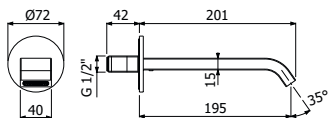

700146 _ _

FINITURE | FINISHING

CR	Cromo - Chrome	123,00
OSO	Soft brass	258,00
GT	Grafite - Graphite	209,00
NE	Nero opaco - Matt black	185,00