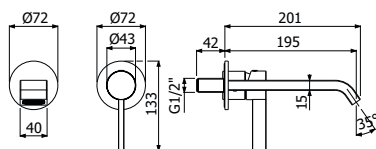

TRIM ESTERNI E INCASSI
EXPOSED & CONCEALED COMPONENTS

500615 _ _