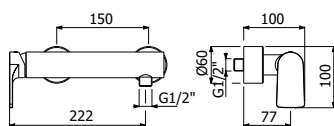

700208 _ _

Miscelatore monocomando esterno vasca a parete

Wall mounted single lever bath mixer

FINITURE | FINISHING

CR	Cromo - Chrome	276,00
GT	Grafite - Graphite	477,00
NE	Nero opaco - Matt black	415,00

IMBALLO | PACKAGING

RICAMBI | SPARE PARTS

700198 _ _

Bocca vasca a parete

Wall mounted built-in bath spout

FINITURE | FINISHING

CR	Cromo - Chrome	109,00
GT	Grafite - Graphite	188,00
NE	Nero opaco - Matt black	164,00

IMBALLO | PACKAGING

RICAMBI | SPARE PARTS

800324 _ _

Miscelatore monocomando doccia esterno a parete con uscita acqua inferiore

Wall mounted single lever shower mixer with lower water outlet.

FINITURE | FINISHING

CR	Cromo - Chrome	237,00
GT	Grafite - Graphite	409,00
NE	Nero opaco - Matt black	355,00

IMBALLO | PACKAGING

RICAMBI | SPARE PARTS