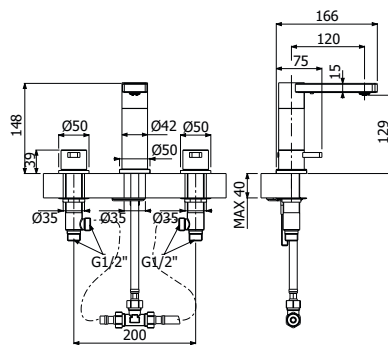

Gruppo miscelazione 3 fori bordo lavabo
> 2 vitoni
> parte incasso inclusa
Deck mounted built-in 3 holes basin mixer
> 2 valves
> concealed element included

FINITURE | FINISHING

CR	Cromo - Chrome	627,00
CN	Cromo nero - Black chrome	1.129,00
NB	Nickel spazzolato - Brushed nickel	1.066,00
OS	Oro spazzolato - Brushed gold	1.317,00
GT	Grafite - Graphite	1.085,00
NE	Nero opaco - Matt black	974,00
BI	Bianco opaco - Matt white	974,00

IMBALLO | PACKAGING

RICAMBI | SPARE PARTS

500268 _ _

Bocca lavabo a parete
Wall mounted built-in basin spout

FINITURE | FINISHING

CR	Cromo - Chrome	109,00
CN	Cromo nero - Black chrome	196,00
NB	Nickel spazzolato - Brushed nickel	185,00
OS	Oro spazzolato - Brushed gold	229,00
GT	Grafite - Graphite	188,00
NE	Nero opaco - Matt black	164,00
BI	Bianco opaco - Matt white	164,00

IMBALLO | PACKAGING

RICAMBI | SPARE PARTS