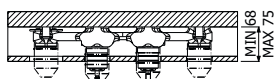

300097 _ _

Elemento incasso miscelatore monocomando vasca a parete
Concealed element wall mounted built-in single lever bath mixer

FINITURE | FINISHING

Ottone - Brass 345,00

IMBALLO | PACKAGING

RICAMBI | SPARE PARTS

700124 _ _

Bocca vasca a parete
> parte incasso inclusa
Wall mounted built-in bath spout
> concealed part included

FINITURE | FINISHING

CR Cromo - Chrome 237,00

IMBALLO | PACKAGING

800093 _ _

Miscelatore monocomando doccia esterno a parete con uscita acqua inferiore
Wall mounted single lever shower mixer with lower water outlet.

FINITURE | FINISHING

CR Cromo - Chrome 325,00

IMBALLO | PACKAGING

RICAMBI | SPARE PARTS