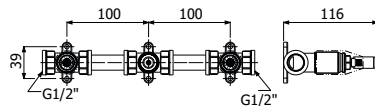

300092 _ _

Elemento incasso gruppo miscelazione lavabo/ vasca 3 fori a parete

- > 2 vitoni

Concealed element 3 holes basin/bath mixer

- > 2 valves

FINITURE | FINISHING

Ottone - Brass	120,00