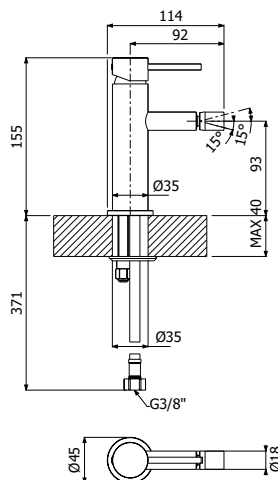

Miscelatore monocomando bidet WS

- > flessibili inox G3/8"
- > con scarico pop-up push

WS single lever bidet mixer

- > G3/8" stainless steel flexible hoses
- > push pop-up waste included

FINITURE | FINISHING

CR	Cromo - Chrome	198,00
CN	Cromo nero - Black chrome	341,00
NB	Nickel spazzolato - Brushed nickel	324,00
OS	Oro spazzolato - Brushed gold	395,00
GT	Grafite - Graphite	329,00
NE	Nero opaco - Matt black	289,00
BI	Bianco opaco - Matt white	289,00

IMBALLO | PACKAGING

RICAMBI | SPARE PARTS