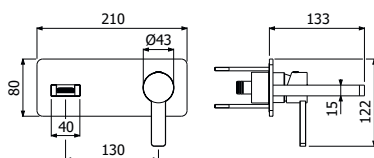

FINITURE | FINISHING

CR Cromo - Chrome **315,00**

IMBALLO | PACKAGING