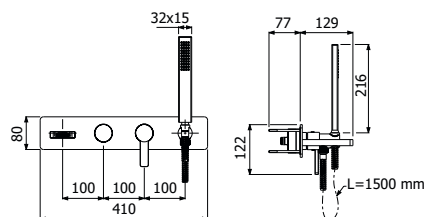

700276 _ _

Trim esterno miscelatore monocomando vasca a parete

- > corpo incasso necessario art **300097**

Exposed components single lever bath mixer

- > concealed element required art **300097**

FINITURE | FINISHING

CR Cromo - Chrome

1.030,00

IMBALLO | PACKAGING