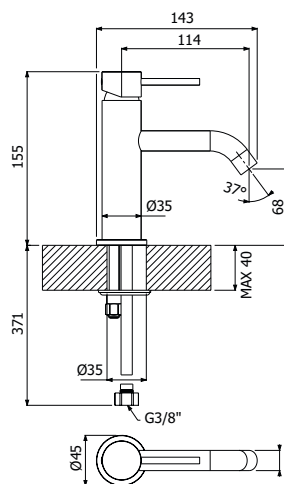

FINITURE | FINISHING

CR	Cromo - Chrome	198,00
CN	Cromo nero - Black chrome	341,00
NB	Nickel spazzolato - Brushed nickel	324,00
OS	Oro spazzolato - Brushed gold	395,00
GT	Grafite - Graphite	329,00
NE	Nero opaco - Matt black	289,00
BI	Bianco opaco - Matt white	289,00

IMBALLO | PACKAGING

RICAMBI | SPARE PARTS