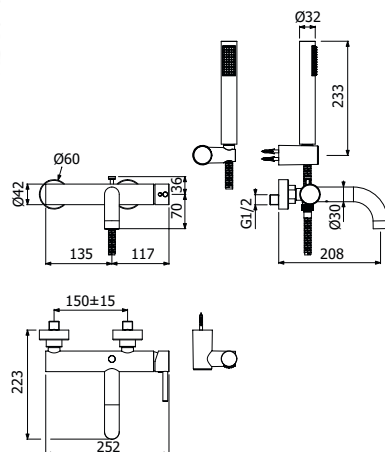

FINITURE | FINISHING

Ottone - Brass	120,00
----------------	--------

IMBALLO | PACKAGING

RICAMBI | SPARE PARTS

16000648

700063 \_ \_

Miscelatore monocomando esterno vasca a parete

- > con duplex