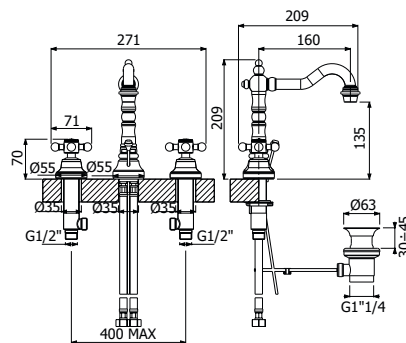

IMBALLO | PACKAGING

RICAMBI | SPARE PARTS

500092 _ _

Gruppo miscelazione 3 fori 2-valvoni lavabo
> flessibili inox G3/8"
> maniglie a croce
> con scarico ad asta 1 1/4"

Deck mounted 3-holes 2-valves basin mixers
> G3/8" stainless steel flexible hoses
> cross handles
> 1 1/4" rod waste included

FINITURE | FINISHING

CR	Cromo - Chrome	365,00
VO	Vecchio ottone - Old brass	583,00
VR	Vecchio rame - Old copper	583,00
VA	Vecchio argento - Old silver	620,00
OR	Oro - Gold	711,00

IMBALLO | PACKAGING

RICAMBI | SPARE PARTS

500093 _ _