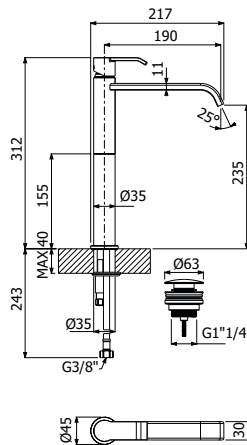

FINITURE | FINISHING

CR	Cromo - Chrome	244,00
CN	Cromo nero - Black chrome	440,00
NB	Nichel spazzolato - Brushed nickel	415,00
OS	Oro spazzolato - Brushed gold	513,00
GT	Grafite - Graphite	422,00
NE	Nero opaco - Matt black	366,00
BI	Bianco opaco - Matt white	366,00

IMBALLO | PACKAGING

RICAMBI | SPARE PARTS

500269 _ _

Bocca lavabo a parete
Wall mounted built-in basin spout