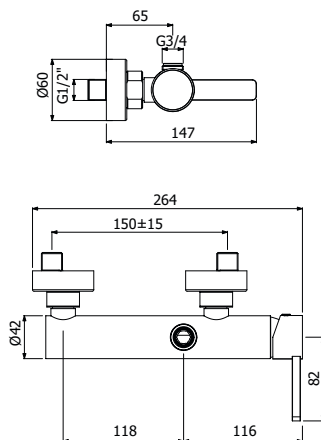

FINITURE | FINISHING

CR Cromo - Chrome **325,00**

IMBALLO | PACKAGING

RICAMBI | SPARE PARTS

16000007

500609 _ _

Trim esterno 2-piastre miscelatore monocomando lavabo 2 fori incasso a parete
> corpo incasso necessario art **300098**
Exposed components 2-plates wall mounted built-in 2-holes single lever basin mixer
> *concealed element required art 300098*