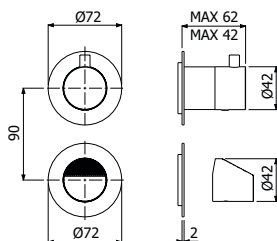

TRIM ESTERNI E INCASSI
EXPOSED & CONCEALED COMPONENTS

300079 _ _

Elemento incasso miscelatore monocomando doccia a parete deviatore 3-vie

Concealed element wall mounted built-in single lever shower mixer 3-ways diverter

FINITURE | FINISHING

AC Acciaio inox - Stainless steel **335,00**

IMBALLO | PACKAGING

RICAMBI | SPARE PARTS

800815 _ _

Trim esterno miscelatore monocomando doccia deviatore 4-vie incasso a parete
> corpo incasso necessario art **300080**

Exposed components wall mounted built-in single lever shower mixer 4-ways diverter

> *concealed element required art **300080***

FINITURE | FINISHING

AC Acciaio inox - Stainless steel **347,00**

IMBALLO | PACKAGING

300080 _ _

Elemento incasso miscelatore monocomando doccia a parete deviatore 4-vie

Concealed element wall mounted built-in single lever shower mixer 4-ways diverter

FINITURE | FINISHING

AC Acciaio inox - Stainless steel **364,00**

IMBALLO | PACKAGING

RICAMBI | SPARE PARTS