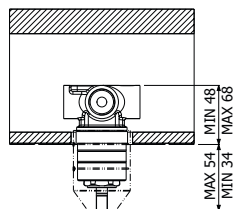

TRIM ESTERNI E INCASSI
EXPOSED & CONCEALED COMPONENTS

800640 _ _

Trim esterno miscelatore monocomando doccia incasso a parete

> corpo incasso necessario art **300081**

Exposed components wall mounted built-in single lever shower mixer

> concealed element required art **300081**

FINITURE | FINISHING

CR	Cromo - Chrome	81,00
CN	Cromo nero - Black chrome	146,00
NB	Nickel spazzolato - Brushed nickel	138,00
OS	Oro spazzolato - Brushed gold	170,00
GT	Grafite - Graphite	138,00
NE	Nero opaco - Matt black	122,00
BI	Bianco opaco - Matt white	122,00

IMBALLO | PACKAGING

300081 _ _

Elemento incasso miscelatore monocomando doccia a parete

Concealed element wall mounted built-in single lever shower mixer

FINITURE | FINISHING

Ottone - Brass	95,00

IMBALLO | PACKAGING

RICAMBI | SPARE PARTS

16000007

800641 _ _

Trim esterno miscelatore monocomando doccia deviatore 2-vie incasso a parete

> corpo incasso necessario art **300082**

Exposed components wall mounted built-in single lever shower mixer 2-ways

> concealed element required art **300082**

FINITURE | FINISHING

CR	Cromo - Chrome	112,00
CN	Cromo nero - Black chrome	202,00
NB	Nickel spazzolato - Brushed nickel	190,00
OS	Oro spazzolato - Brushed gold	235,00
GT	Grafite - Graphite	190,00
NE	Nero opaco - Matt black	168,00
BI	Bianco opaco - Matt white	168,00

IMBALLO | PACKAGING