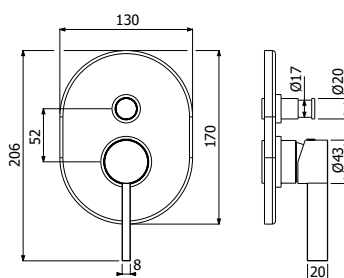

IMBALLO | PACKAGING

RICAMBI | SPARE PARTS

16000007

800790 _ _