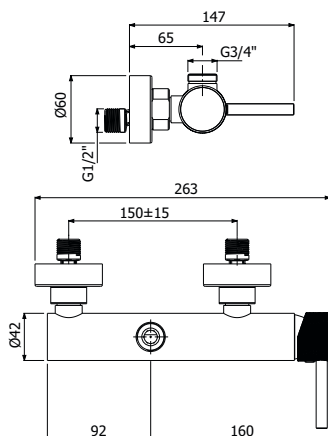

Miscelatore monocomando doccia esterno
a parete con uscita acqua superiore
Wall mounted single lever shower mixer
with upper water outlet.

FINITURE | FINISHING

CR	Cromo - Chrome	325,00
NB	Nickel spazzolato - Brushed nickel	515,00
OS	Oro spazzolato - Brushed gold	625,00
NU	Ottone naturale - Natural brass	625,00

IMBALLO | PACKAGING

RICAMBI | SPARE PARTS