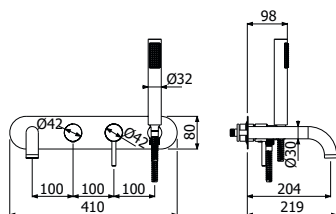

700291 _ _

Trim esterno miscelatore monocomando vasca 4 fori a parete
> corpo incasso necessario art **300089**
Exposed components 4-holes single lever bath mixer
> *concealed element required art **300089***

FINITURE | FINISHING

CR	Cromo - Chrome	655,00
NB	Nickel spazzolato - Brushed nickel	1.045,00
OS	Oro spazzolato - Brushed gold	1.267,00
NU	Ottone naturale - Natural brass	1.267,00

IMBALLO | PACKAGING

RICAMBI | SPARE PARTS

16001442