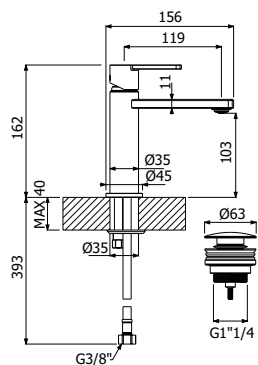

500260 _ _

Miscelatore monocomando lavabo

- > flessibili inox G3/8"
- > con scarico pop-up push

Single lever basin mixer

- > G3/8" stainless steel flexible hoses
- > push pop-up waste included

FINITURE | FINISHING

CR	Cromo - Chrome	184,00
CN	Cromo nero - Black chrome	331,00
NB	Nickel spazzolato - Brushed nickel	312,00
OS	Oro spazzolato - Brushed gold	386,00
GT	Grafite - Graphite	318,00
NE	Nero opaco - Matt black	276,00
BI	Bianco opaco - Matt white	276,00

IMBALLO | PACKAGING

RICAMBI | SPARE PARTS

16002120

16002253