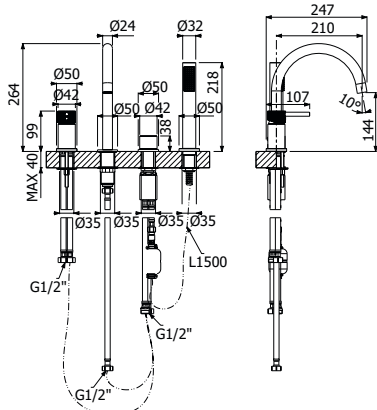

700288 _ _

Miscelatore monocomando 4 fori bordo vasca
> parte incasso inclusa
Deck mounted 4-holes single lever bath mixers
> concealed part included

FINITURE | FINISHING

CR	Cromo - Chrome	810,00
NB	Nickel spazzolato - Brushed nickel	1.340,00
OS	Oro spazzolato - Brushed gold	1.644,00
NU	Ottone naturale - Natural brass	

IMBALLO | PACKAGING

RICAMBI | SPARE PARTS

800813 _ _