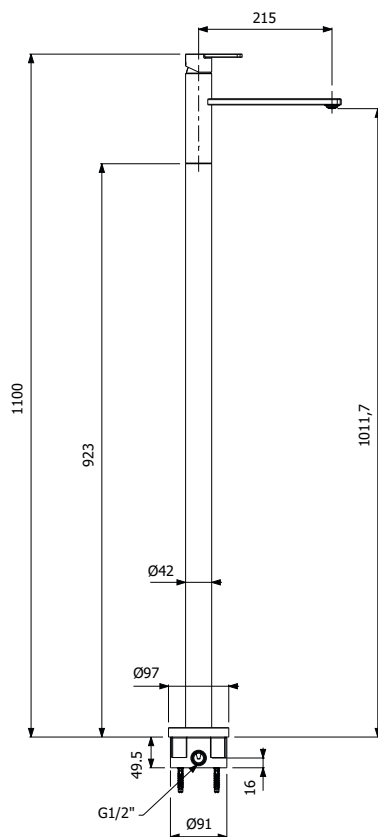

LAVABO E BIDET
WASHBASIN & BIDET

500651 _ _

Piantana da terra con miscelatore monocomando lavabo

> parte incasso a pavimento inclusa

Floor pillar with single lever basin mixer

> floor concealed element included

FINITURE | FINISHING

CR	Cromo - Chrome	935,00
CN	Cromo nero - Black chrome	1.703,00
NB	Nickel spazzolato - Brushed nickel	1.608,00
OS	Oro spazzolato - Brushed gold	1.987,00
GT	Grafite - Graphite	1.637,00
NE	Nero opaco - Matt black	1.419,00
BI	Bianco opaco - Matt white	1.419,00

IMBALLO | PACKAGING

118x44x12

RICAMBI | SPARE PARTS

16002120

16000007

600057 _ _