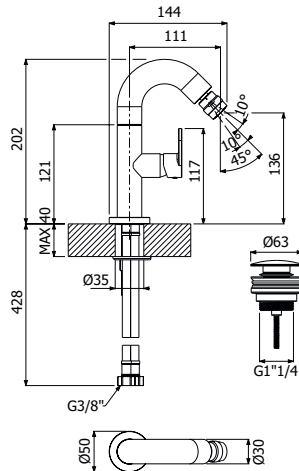

600071 _ _

Miscelatore monocomando bidet

- > flessibili inox G3/8"
- > con scarico pop-up push

Single lever bidet mixer

- > G3/8" stainless steel flexible hoses
- > push pop-up waste included

FINITURE | FINISHING

CR	Cromo - Chrome	231,00
CN	Cromo nero - Black chrome	416,00
NB	Nickel spazzolato - Brushed nickel	393,00
OS	Oro spazzolato - Brushed gold	485,00
GT	Grafite - Graphite	399,00
NE	Nero opaco - Matt black	347,00
BI	Bianco opaco - Matt white	347,00

IMBALLO | PACKAGING

RICAMBI | SPARE PARTS

700151 _ _

Miscelatore monocomando esterno vasca a parete

- > con duplex

Wall mounted single lever bath mixer

- > with duplex

FINITURE | FINISHING

CR	Cromo - Chrome	328,00
CN	Cromo nero - Black chrome	590,00
NB	Nickel spazzolato - Brushed nickel	558,00
OS	Oro spazzolato - Brushed gold	689,00
GT	Grafite - Graphite	568,00
NE	Nero opaco - Matt black	492,00
BI	Bianco opaco - Matt white	492,00

IMBALLO | PACKAGING

RICAMBI | SPARE PARTS

700155 _ _

Miscelatore monocomando esterno vasca a parete

Wall mounted single lever bath mixer

FINITURE | FINISHING

CR	Cromo - Chrome	262,00
CN	Cromo nero - Black chrome	471,00
NB	Nickel spazzolato - Brushed nickel	446,00
OS	Oro spazzolato - Brushed gold	550,00
GT	Grafite - Graphite	453,00
NE	Nero opaco - Matt black	393,00
BI	Bianco opaco - Matt white	393,00

IMBALLO | PACKAGING

RICAMBI | SPARE PARTS