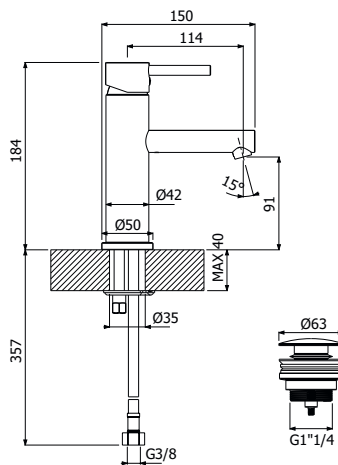

Miscelatore monocomando lavabo
> flessibili inox G3/8"
> con scarico pop-up push

Single lever basin mixer
> G3/8" stainless steel flexible hoses
> push pop-up waste included

FINITURE | FINISHING

CR	Cromo - Chrome	242,00
CN	Cromo nero - Black chrome	436,00
NB	Nickel spazzolato - Brushed nickel	411,00
OS	Oro spazzolato - Brushed gold	508,00
GT	Grafite - Graphite	419,00
NE	Nero opaco - Matt black	363,00
BI	Bianco opaco - Matt white	363,00

IMBALLO | PACKAGING

RICAMBI | SPARE PARTS

500003 _ _