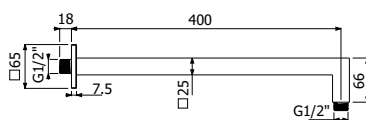

### IMBALLO | PACKAGING

38x10x3

0,5

800355 \_ \_

SQUARE-400 braccio doccia a parete in ottone  
1/2"MM 22x22mm - L 400mm

*SQUARE-400 wall mounted brass shower arm  
1/2"MM 22x22mm - L 400mm*