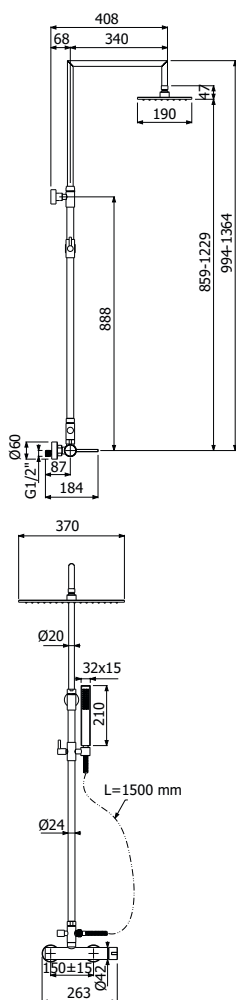

RICAMBI | SPARE PARTS

16000007

**DOCCIA  
SHOWER**

**800396** — —

**FINITURE | FINISHING**

<b>CR</b>	Cromo - Chrome	<b>1.117,00</b>
<b>CN</b>	Cromo nero - Black chrome	<b>2.010,00</b>
<b>NB</b>	Nickel spazzolato - Brushed nickel	<b>1.899,00</b>
<b>OR</b>	Oro - Gold	<b>2.177,00</b>