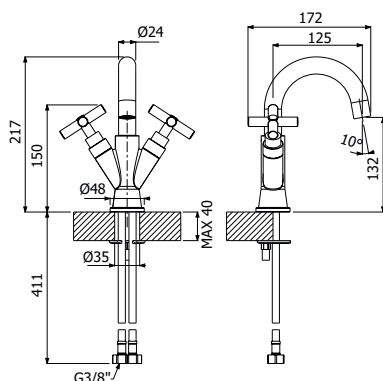

---

ARMANDO VICARIO  
project

**LAVABO**  
**WASHBASIN**

**500370** \_ \_

Gruppo miscelazione 2-ventoni lavabo  
> flessibili inox G3/8"  
> senza scarico

2-valves basin mixers  
> G3/8" stainless steel flexible hoses  
> waste not included