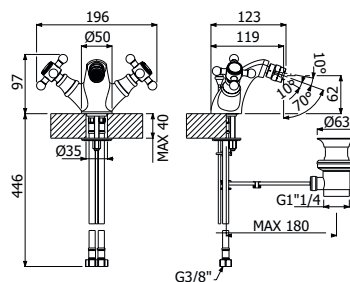

FINITURE | FINISHING

CR	Cromo - Chrome	174,00
VO	Vecchio ottone - Old brass	278,00
VR	Vecchio rame - Old copper	278,00
VA	Vecchio argento - Old silver	296,00
OR	Oro - Gold	338,00

IMBALLO | PACKAGING

RICAMBI | SPARE PARTS