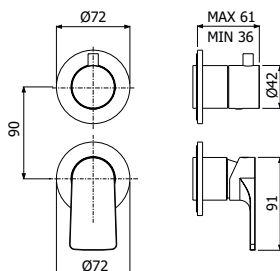

Ottone - Brass **170,00**

**IMBALLO | PACKAGING**

23x20,5x10 16 1,2

**RICAMBI | SPARE PARTS**

**1600007** **16002859**

**800720 \_ \_**

Trim esterno miscelatore monocomando doccia deviatore 4-vie incasso a parete  
> corpo incasso necessario art **300091**