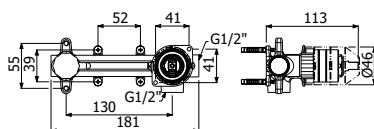

TRIM ESTERNI E INCASSI
EXPOSED & CONCEALED COMPONENTS

300098 _ _