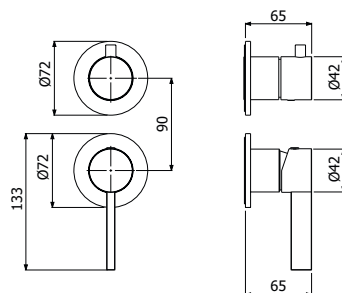

Trim esterno miscelatore monocomando doccia deviatore 3-vie incasso a parete
> corpo incasso necessario art **300090**

Exposed components wall mounted built-in single lever shower mixer 3-ways diverter

> concealed element required art **300090**

FINITURE | FINISHING

CR	Cromo - Chrome	198,00
CN	Cromo nero - Black chrome	356,00
NB	Nickel spazzolato - Brushed nickel	337,00
OR	Oro - Gold	396,00

IMBALLO | PACKAGING

23x20,5x10

16

300090 _ _