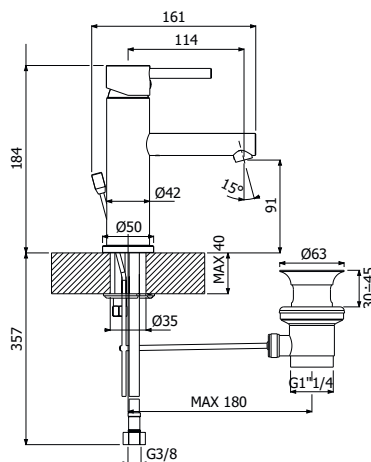

Miscelatore monocomando lavabo
> flessibili inox G3/8"
> senza scarico ad asta 1 1/4"

Single lever basin mixer
> G3/8" stainless steel flexible hoses
> 1 1/4" rod waste included

FINITURE | FINISHING

CR	Cromo - Chrome	234,00
CN	Cromo nero - Black chrome	311,00
NB	Nickel spazzolato - Brushed nickel	398,00
OS	Oro spazzolato - Brushed gold	492,00
GT	Grafite - Graphite	405,00
NE	Nero opaco - Matt black	352,00
BI	Bianco opaco - Matt white	352,00

IMBALLO | PACKAGING

RICAMBI | SPARE PARTS