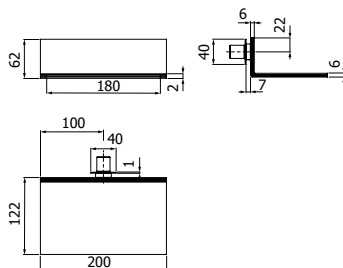

## DOCCIA SHOWER

800338 \_ \_