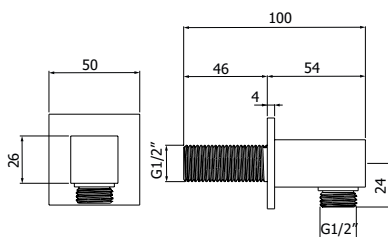

IMBALLO | PACKAGING

900096

Preso acqua SQUARE LONG
SQUARE LONG water inlet

FINITURE | FINISHING

CR	Cromo - Chrome	54,00
CN	Cromo nero - Black chrome	97,00
NB	Nickel spazzolato - Brushed nickel	91,00
OR	Oro - Gold	106,00
OS	Oro spazzolato - Brushed gold	113,00
VO	Vecchio ottone - Old brass	86,00
VR	Vecchio rame - Old copper	86,00
VA	Vecchio argento - Old silver	91,00
GT	Grafite - Graphite	94,00
NE	Nero opaco - Matt black	81,00
BI	Bianco opaco - Matt white	81,00

IMBALLO | PACKAGING

900099