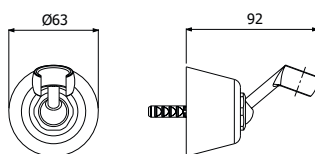

900092

Supporto doccetta a parete ROUND SIDE
Wall mounted *ROUND SIDE* hand shower
bracket

FINITURE | FINISHING

CR	Cromo - Chrome	39,00
CN	Cromo nero - Black chrome	69,00
NB	Nichel spazzolato - Brushed nickel	66,00
OR	Oro - Gold	75,00
OS	Oro spazzolato - Brushed gold	81,00
VO	Vecchio ottone - Old brass	62,00
VR	Vecchio rame - Old copper	62,00
VA	Vecchio argento - Old silver	66,00
GT	Grafite - Graphite	67,00
NE	Nero opaco - Matt black	58,00
BI	Bianco opaco - Matt white	58,00

IMBALLO | PACKAGING

900093

Supporto doccetta a parete SQUARE SIDE
Wall mounted *SQUARE SIDE* hand shower
bracket

FINITURE | FINISHING

CR	Cromo - Chrome	46,00
CN	Cromo nero - Black chrome	84,00
NB	Nichel spazzolato - Brushed nickel	78,00
OR	Oro - Gold	90,00
OS	Oro spazzolato - Brushed gold	97,00
VO	Vecchio ottone - Old brass	74,00
VR	Vecchio rame - Old copper	74,00
VA	Vecchio argento - Old silver	78,00
GT	Grafite - Graphite	80,00
NE	Nero opaco - Matt black	69,00
BI	Bianco opaco - Matt white	69,00

IMBALLO | PACKAGING

900128

Supporto doccetta a parete OLD FASHION
Wall mounted *OLD FASHION* hand shower
bracket

FINITURE | FINISHING

CR	Cromo - Chrome	35,00
CN	Cromo nero - Black chrome	64,00
NB	Nichel spazzolato - Brushed nickel	59,00
OR	Oro - Gold	68,00
OS	Oro spazzolato - Brushed gold	77,00
VO	Vecchio ottone - Old brass	59,00
VR	Vecchio rame - Old copper	59,00
VA	Vecchio argento - Old silver	62,00
GT	Grafite - Graphite	63,00
NE	Nero opaco - Matt black	55,00
BI	Bianco opaco - Matt white	55,00