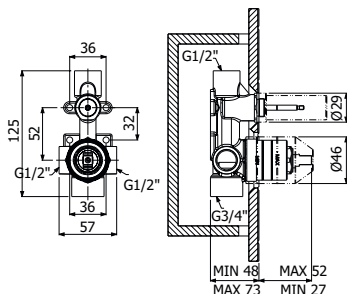

300082 _ _

Elemento incasso miscelatore monocomando doccia a parete deviatore 2-vie

Concealed element wall mounted built-in single lever shower mixer 2-ways diverter

FINITURE | FINISHING

Ottone - Brass

135,00

IMBALLO | PACKAGING

23x20,5x10

16

1,1

RICAMBI | SPARE PARTS

16000007

800701 _ _