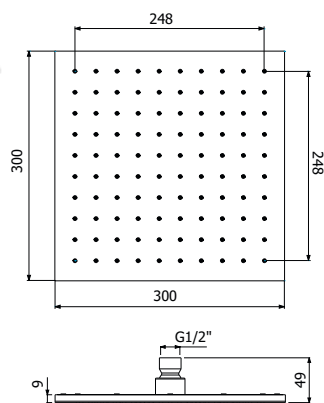

800600 _ _

Ispezionabile
Easy inspection

FINITURE | FINISHING

CR Cromo - Chrome **231,00**

Soffione ispezionabile monogetto SQUARE-300/9
EasyClean in acciaio inox 300x300mm - H 9mm

*Single spray SQUARE-300/9 EasyClean easy
inspection stainless steel showerhead 300x300mm
- H 5mm*

IMBALLO | PACKAGING

32,5x31,5x6 2,2

800597 _ _