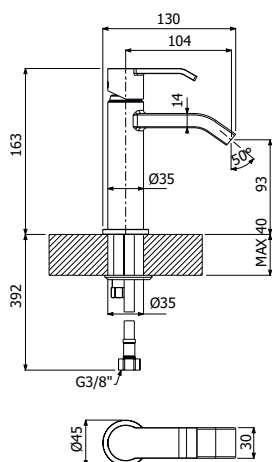

500228 _ _

Miscelatore monocomando lavabo

- > flessibili inox G3/8"
- > senza scarico

Single lever basin mixer

- > G3/8" stainless steel flexible hoses
- > waste not included

FINITURE | FINISHING

CR	Cromo - Chrome	152,00
CN	Cromo nero - Black chrome	273,00
NB	Nickel spazzolato - Brushed nickel	259,00
OS	Oro spazzolato - Brushed gold	319,00
GT	Grafite - Graphite	263,00
NE	Nero opaco - Matt black	228,00
BI	Bianco opaco - Matt white	228,00

IMBALLO | PACKAGING

RICAMBI | SPARE PARTS

16002253