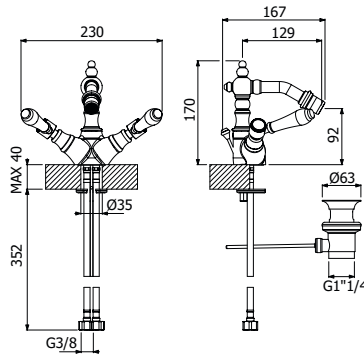

**IMBALLO | PACKAGING**

**RICAMBI | SPARE PARTS**

**BIDET**  
**BIDET**

**600018 \_ \_**

Gruppo miscelazione 2-varianti bidet

- > flessibili inox G3/8"
- > maniglie a leva
- > con scarico ad asta

2-valves bidet mixers