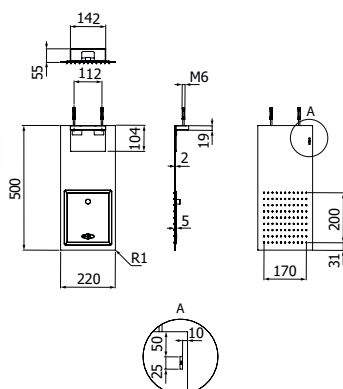

# DOCCIA SHOWER

800333 \_ \_