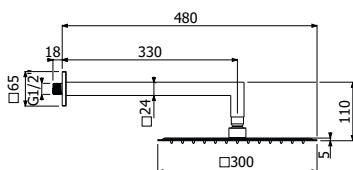

FINITURE | FINISHING

CR	Cromo - Chrome	308,00
NB	Nickel spazzolato - Brushed nickel	524,00

SISTEMA STAMP - BRACCIO SOFFIONE a parete composto da 169-360 braccio doccia a parete rettangolare in ottone 1/2"MM 35x12mm e soffione monogetto STAMP-1 EasyClean in ABS 300x300mm - H 13mm

Wall mounted STAMP-1 SHOWER SYSTEM, composed of wall mounted 169-360 brass 1/2"MM shower arm 35x12mm and single spray STAMP-1 EasyClean ABS showerhead 300x300mm - H 13mm

800429 _ _