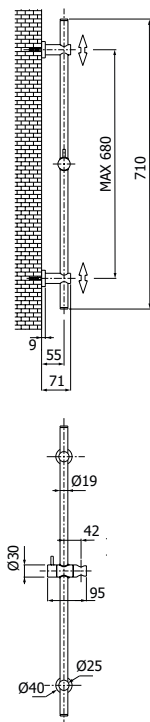

900086 --

Asta saliscendi ROUND-710
ROUND-710 sliding bar