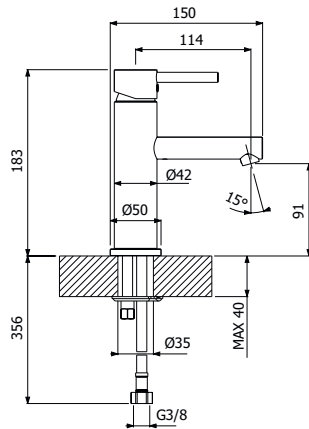

Ottone - Brass	<b>195,00</b>
----------------	---------------

**IMBALLO | PACKAGING**

**RICAMBI | SPARE PARTS**

**CYRCUS**  
collection

---

ARMANDO VICARIO  
project

**LAVABO**  
**WASHBASIN**

**500132 \_ \_**