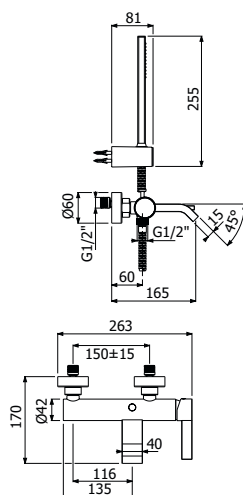

IMBALLO | PACKAGING

RICAMBI | SPARE PARTS

700283 _ _

Miscelatore monocomando esterno vasca a parete

- > con duplex

Wall mounted single lever bath mixer

- > with duplex

FINITURE | FINISHING

CR	Cromo - Chrome	429,00
OSO	Soft brass	901,00
GT	Grafite - Graphite	729,00
NE	Nero opaco - Matt black	644,00

IMBALLO | PACKAGING

RICAMBI | SPARE PARTS

700284 _ _