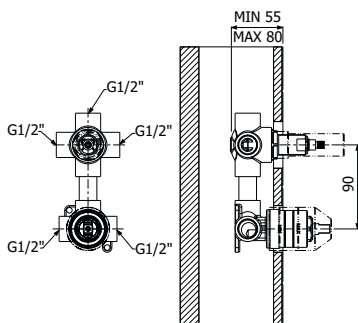

TRIM ESTERNI E INCASSI
EXPOSED & CONCEALED COMPONENTS

300090 _ _

Elemento incasso miscelatore monocomando doccia a parete deviatore 3-vie

Concealed element wall mounted built-in single lever shower mixer 3-ways diverter

FINITURE | FINISHING

Ottone - Brass **195,00**

IMBALLO | PACKAGING

RICAMBI | SPARE PARTS

800691 _ _