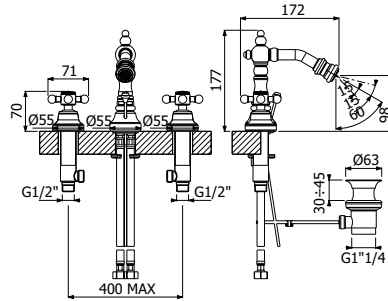

FINITURE | FINISHING

CR	Cromo - Chrome	365,00
VO	Vecchio ottone - Old brass	583,00
VR	Vecchio rame - Old copper	583,00
VA	Vecchio argento - Old silver	620,00
OR	Oro - Gold	711,00

IMBALLO | PACKAGING

RICAMBI | SPARE PARTS

600017 _ _

1. Gruppo miscelazione bordo bidet 3 fori 2-varianti
2. > flessibili inox G3/8"
   - > con uscita acqua incorporata
   - > maniglie a croce
   - > con scarico ad asta

Deck mounted 3-holes 2-valves bidet mixers

- > G3/8" stainless steel flexible hoses
- > with water outlet
- > cross handles
- > rod waste included