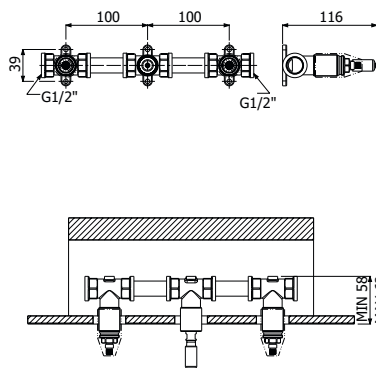

Elemento incasso gruppo miscelazione lavabo/vasca 3 fori a parete

- > 2 vitoni

Concealed element 3 holes washbasin/bath mixer

- > 2 valves

FINITURE | FINISHING

Ottone - Brass	120,00

IMBALLO | PACKAGING

RICAMBI | SPARE PARTS