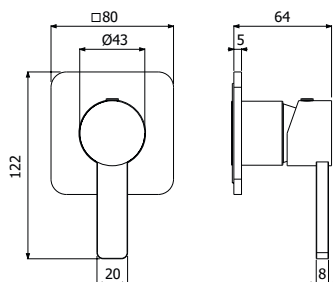

Trim esterno miscelatore monocomando
doccia incasso a parete
> corpo incasso necessario art **300081**
*Exposed components wall mounted built-in
single lever shower mixer*
> concealed element required art **300081**

FINITURE | FINISHING

CR Cromo - Chrome

127,00

IMBALLO | PACKAGING

300081 _ _