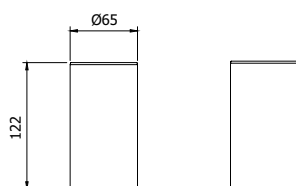

900167 __

FINITURE | FINISHING

CR	Cromo - Chrome	160,00
NE	Nero opaco - Matt black	240,00
NB	Nichel spazzolato - Brushed nickel	272,00
OS	Oro spazzolato - Brushed gold	336,00

Dispenser porta sapone liquido da appoggio
Free standing stainless steel liquid soap dispenser

900173 __

FINITURE | FINISHING

CR	Cromo - Chrome	100,00
NE	Nero opaco - Matt black	150,00
NB	Nichel spazzolato - Brushed nickel	170,00
OS	Oro spazzolato - Brushed gold	210,00

Dispenser porta spazzolini da appoggio
Free standing stainless steel toothbrushes dispenser

900174 __

FINITURE | FINISHING

CR	Cromo - Chrome	190,00
NE	Nero opaco - Matt black	285,00
NB	Nichel spazzolato - Brushed nickel	323,00
OS	Oro spazzolato - Brushed gold	399,00

Porta scopino WC da appoggio
Free standing stainless steel toilet brush holder