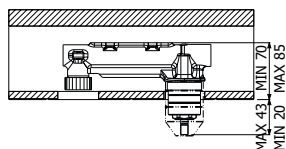

TRIM ESTERNI E INCASSI
EXPOSED & CONCEALED COMPONENTS

300098 _ _