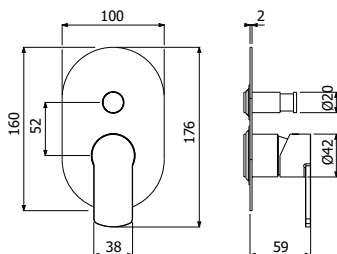

800742 _ _

Trim esterno miscelatore monocomando doccia deviatore 2-vie incasso a parete

- > piastra inox
- > corpo incasso necessario art **300082**

Exposed components wall mounted built-in single lever shower mixer 2-ways

- > stainless-steel plate
- > concealed element required art **300082**

FINITURE | FINISHING

CR	Cromo - Chrome	156,00
CN	Cromo nero - Black chrome	281,00
NB	Nickel spazzolato - Brushed nickel	205,00
OS	Oro spazzolato - Brushed gold	328,00
GT	Grafite - Graphite	265,00
NE	Nero opaco - Matt black	234,00
BI	Bianco opaco - Matt white	234,00

IMBALLO | PACKAGING

300082 _ _