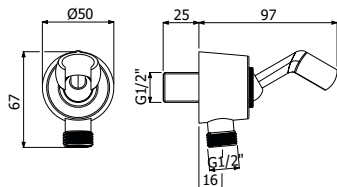

900127

Presacqua OLD FASHION FRONT
OLD FASHION FRONT water inlet

FINITURE | FINISHING

CR	Cromo - Chrome	53,00
CN	Cromo nero - Black chrome	95,00
NB	Nickel spazzolato - Brushed nickel	90,00
OR	Oro - Gold	104,00
OS	Oro spazzolato - Brushed gold	112,00
VO	Vecchio ottone - Old brass	85,00
VR	Vecchio rame - Old copper	85,00
VA	Vecchio argento - Old silver	90,00
GT	Grafite - Graphite	92,00
NE	Nero opaco - Matt black	79,00
BI	Bianco opaco - Matt white	79,00

900125