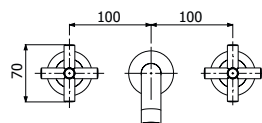

LAVABO E DOCCIA
WASHBASIN & SHOWER

700280 _ _

Trim esterno gruppo miscelazione vasca
3 fori a parete

> corpo incasso necessario art **300092**

*Exposed components wall mounted 3-holes
bath mixer*

> *concealed element required art **300092***

FINITURE | FINISHING

CR	Cromo - Chrome	187,00
NB	Nickel spazzolato - Brushed nickel	318,00
OR	Oro - Gold	374,00
NE	Nero opaco - Matt black	281,00
BI	Bianco opaco - Matt white	281,00