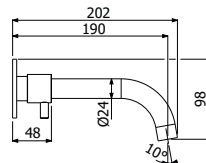

500635 _ _

Trim esterno gruppo miscelazione lavabo 3 fori a parete

- > 2 vitoni
- > corpo incasso necessario art **300092**

Exposed components wall mouted 3-holes basin mixer

- > 2 valves
- > concealed element required art **300092**

FINITURE | FINISHING

CR	Cromo - Chrome	198,00
CN	Cromo nero - Black chrome	356,00
NB	Nickel spazzolato - Brushed nickel	337,00
OS	Oro spazzolato - Brushed gold	416,00
GT	Grafite - Graphite	337,00
NE	Nero opaco - Matt black	297,00
BI	Bianco opaco - Matt white	297,00