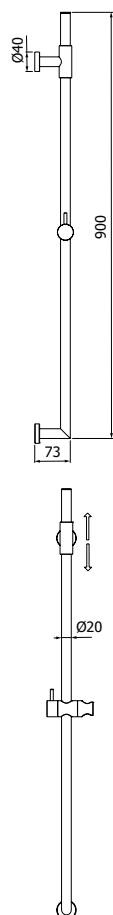

IMBALLO | PACKAGING

900087 --

Asta saliscendi S45-900
S45-900 sliding bar