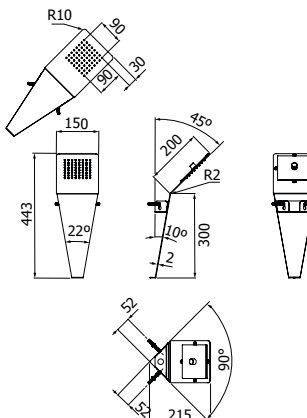

IMBALLO | PACKAGING

800409 --