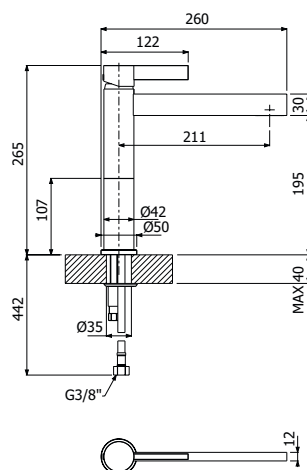

IMBALLO | PACKAGING

RICAMBI | SPARE PARTS

500015 _ _