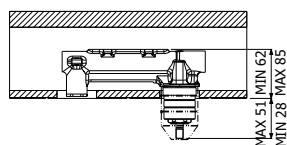

TRIM ESTERNI E INCASSI
EXPOSED & CONCEALED COMPONENTS

500615 _ _

Trim esterno 2-piastre miscelatore monocomando lavabo 2 fori incasso a parete
> corpo incasso necessario art **300083**

Exposed components 2-plates wall mounted built-in 2-holes single lever basin mixer
> *concealed element required art **300083***

FINITURE | FINISHING

CR	Cromo - Chrome	191,00
OSO	Soft brass	401,00
GT	Grafite - Graphite	325,00
NE	Nero opaco - Matt black	287,00

IMBALLO | PACKAGING

500617 _ _

Trim esterno mono - piastra miscelatore monocomando lavabo 2-fori incasso a parete
> corpo incasso necessario art **300083**

Exposed components single plate wall mounted built-in 2-holes single lever basin mixer
> *concealed element required art **300083***

FINITURE | FINISHING

CR	Cromo - Chrome	235,00
OSO	Soft brass	494,00
GT	Grafite - Graphite	400,00
NE	Nero opaco - Matt black	353,00

IMBALLO | PACKAGING

300083 _ _

Elemento incasso miscelatore monocomando lavabo lavabo 2-fori a parete

Concealed element wall mounted built-in 2-holes single lever basin mixer

FINITURE | FINISHING

Ottone - Brass	120,00

IMBALLO | PACKAGING

RICAMBI | SPARE PARTS