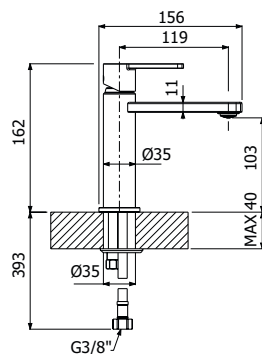

LAVABO WASHBASIN

500229 _ _

Miscelatore monocomando lavabo

- > flessibili inox G3/8"
- > senza scarico

Single lever basin mixer

- > G3/8" stainless steel flexible hoses
- > waste not included

FINITURE | FINISHING

CR	Cromo - Chrome	145,00
CN	Cromo nero - Black chrome	262,00
NB	Nickel spazzolato - Brushed nickel	246,00
OS	Oro spazzolato - Brushed gold	305,00
GT	Grafite - Graphite	251,00
NE	Nero opaco - Matt black	218,00
BI	Bianco opaco - Matt white	218,00

IMBALLO | PACKAGING

RICAMBI | SPARE PARTS

16002120

16002253