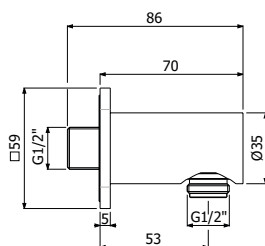

900027

Preso acqua ROUND STAMP LONG
ROUND STAMP LONG water inlet

FINITURE | FINISHING

CR	Cromo - Chrome	51,00
CN	Cromo nero - Black chrome	91,00
NB	Nichel spazzolato - Brushed nickel	86,00
OR	Oro - Gold	99,00
OS	Oro spazzolato - Brushed gold	107,00
VO	Vecchio ottone - Old brass	81,00
VR	Vecchio rame - Old copper	81,00
VA	Vecchio argento - Old silver	86,00
GT	Grafite - Graphite	88,00
NE	Nero opaco - Matt black	76,00
BI	Bianco opaco - Matt white	76,00

IMBALLO | PACKAGING

900098