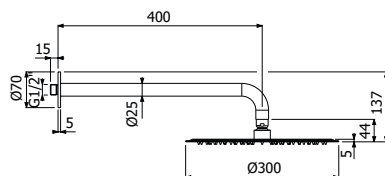

SISTEMA DOCCIA NOX ROUND 300/5 interamente in acciaio, composto da braccio doccia a parete ROUND-400 e soffione mono getto EasyClean ROUND 300/5 SLIM

Full Stainless Steel NOX ROUND 300/5 SHOWER SYSTEM composed of ROUND-400 wall mounted shower arm and EasyClean ROUND 300/5 SLIM single spray showerhead.