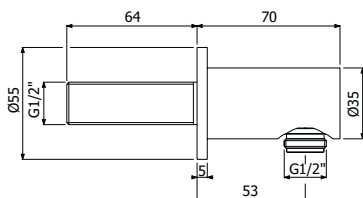

900022

Preso acqua ROUND LONG
ROUND LONG water inlet

FINITURE | FINISHING

CR	Cromo - Chrome	46,00
CN	Cromo nero - Black chrome	84,00
NB	Nichel spazzolato - Brushed nickel	78,00
OR	Oro - Gold	90,00
OS	Oro spazzolato - Brushed gold	97,00
VO	Vecchio ottone - Old brass	74,00
VR	Vecchio rame - Old copper	74,00
VA	Vecchio argento - Old silver	78,00
GT	Grafite - Graphite	80,00
NE	Nero opaco - Matt black	69,00
BI	Bianco opaco - Matt white	69,00