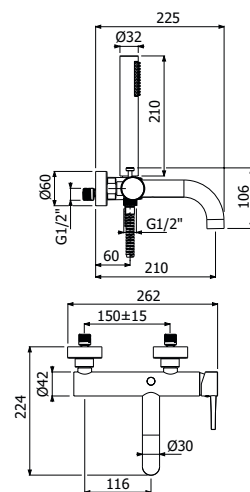

<b>CR</b> Cromo - Chrome	<b>272,00</b>
<b>NB</b> Nickel spazzolato - Brushed nickel	<b>462,00</b>
<b>NE</b> Nero opaco - Matt black	<b>408,00</b>

**IMBALLO | PACKAGING**

**RICAMBI | SPARE PARTS**

**700285 \_ \_**