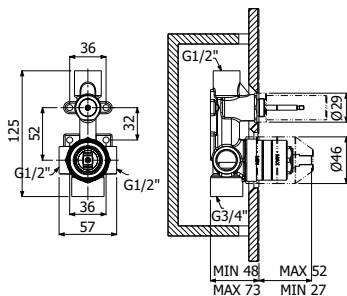

300082 --

Elemento incasso miscelatore monocomando
doccia a parete deviatore 2-vie

*Concealed element wall mounted built-in
single lever shower mixer 2-ways diverter*

FINITURE | FINISHING

Ottone - Brass

135,00

IMBALLO | PACKAGING

23x20,5x10

20

1,1

RICAMBI | SPARE PARTS

16000007