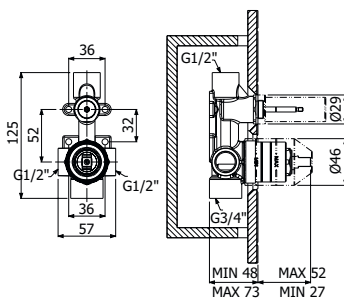

800742 _ _

Trim esterno miscelatore monocomando doccia deviatore 2-vie incasso a parete

- > piastra inox
- > corpo incasso necessario art **300082**

Exposed components wall mounted built-in single lever shower mixer 2-ways

- > stainless-steel plate
- > concealed element required art **300082**

FINITURE | FINISHING

CR	Cromo - Chrome	156,00
CN	Cromo nero - Black chrome	281,00
NB	Nickel spazzolato - Brushed nickel	205,00
OS	Oro spazzolato - Brushed gold	328,00
GT	Grafite - Graphite	265,00
NE	Nero opaco - Matt black	234,00
BI	Bianco opaco - Matt white	234,00

IMBALLO | PACKAGING

300082 _ _

Elemento incasso miscelatore monocomando doccia a parete deviatore 2-vie

Concealed element wall mounted built-in single lever shower mixer 2-ways diverter

FINITURE | FINISHING

Ottone - Brass	135,00

IMBALLO | PACKAGING

RICAMBI | SPARE PARTS

16000007

800689 _ _

Trim esterno miscelatore monocomando doccia deviatore 3-vie incasso a parete

- > corpo incasso necessario art **300090**

Exposed components wall mounted built-in single lever shower mixer 3-ways diverter

- > concealed element required art **300090**

FINITURE | FINISHING

CR	Cromo - Chrome	152,00
CN	Cromo nero - Black chrome	274,00
NB	Nickel spazzolato - Brushed nickel	258,00
OS	Oro spazzolato - Brushed gold	319,00
GT	Grafite - Graphite	258,00
NE	Nero opaco - Matt black	228,00
BI	Bianco opaco - Matt white	228,00

IMBALLO | PACKAGING