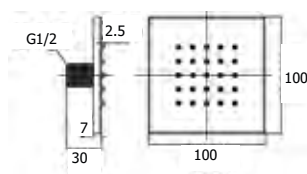

IMBALLO | PACKAGING

800372 _ _