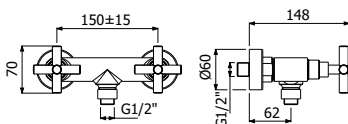

800190 _ _

Gruppo miscelazione 2-vitoni esterno doccia a parete con uscita acqua inferiore

Wall mounted 2-valves shower mixers with lower water outlet.

FINITURE | FINISHING

CR	Cromo - Chrome	242,00
NB	Nickel spazzolato - Brushed nickel	436,00
OR	Oro - Gold	472,00
NE	Nero opaco - Matt black	363,00
BI	Bianco opaco - Matt white	363,00