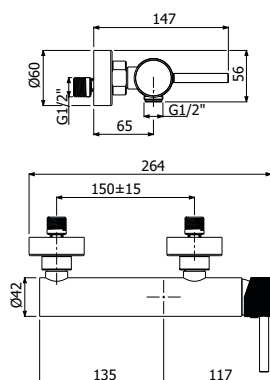

800813 _ _

Miscelatore monocomando doccia esterno
a parete con uscita acqua inferiore
Wall mounted single lever shower mixer
with lower water outlet.

FINITURE | FINISHING

CR	Cromo - Chrome	325,00
NB	Nickel spazzolato - Brushed nickel	515,00
OS	Oro spazzolato - Brushed gold	625,00
NU	Ottone naturale - Natural brass	625,00

IMBALLO | PACKAGING

RICAMBI | SPARE PARTS

800588 _ _