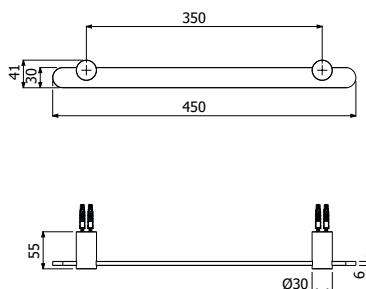

IMBALLO | PACKAGING

12,8x20,8x9

0,6

Porta rotolo carta igienica a parete  
Wall mounted toilet paper roll holder

900161 \_\_

FINITURE | FINISHING

<b>CR</b>	Cromo - Chrome	175,00
<b>NE</b>	Nero opaco - Matt black	263,00
<b>NB</b>	Nichel spazzolato - Brushed nickel	298,00
<b>OS</b>	Oro spazzolato - Brushed gold	368,00