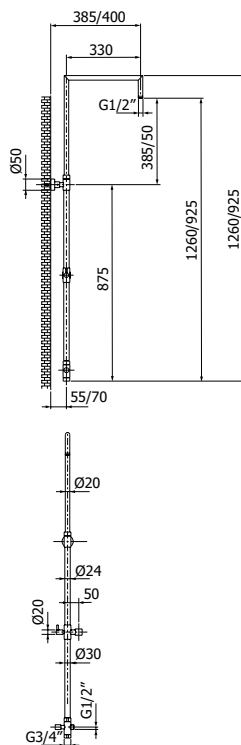

## DOCCIA SHOWER

800488 \_ \_