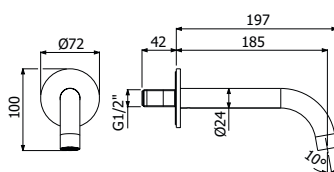

500087 _ _

Piantana da terra con miscelatore
monocomando lavabo
> parte incasso a pavimento inclusa

Floor pillar with single lever basin mixer
> floor concealed element included

FINITURE | FINISHING

CR	Cromo - Chrome	946,00
CN	Cromo nero - Black chrome	1.703,00
NB	Nickel spazzolato - Brushed nickel	1.608,00
OS	Oro spazzolato - Brushed gold	1.987,00
GT	Grafite - Graphite	1.637,00
NE	Nero opaco - Matt black	1.419,00
BI	Bianco opaco - Matt white	1.419,00

IMBALLO | PACKAGING

RICAMBI | SPARE PARTS

500144 _ _

Bocca lavabo a parete
Wall mounted built-in basin spout

FINITURE | FINISHING

CR	Cromo - Chrome	121,00
CN	Cromo nero - Black chrome	218,00
NB	Nickel spazzolato - Brushed nickel	206,00
OS	Oro spazzolato - Brushed gold	254,00
GT	Grafite - Graphite	209,00
NE	Nero opaco - Matt black	182,00
BI	Bianco opaco - Matt white	182,00

IMBALLO | PACKAGING

RICAMBI | SPARE PARTS