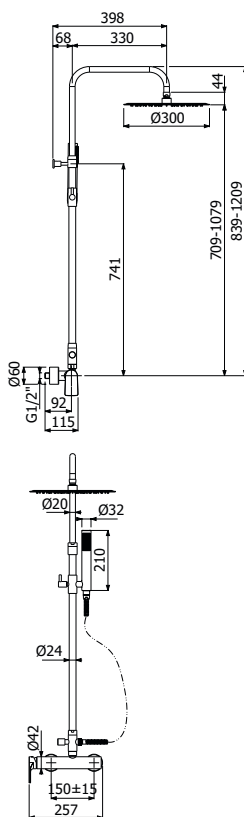

FINITURE | FINISHING

CR	Cromo - Chrome	728,00
GT	Grafite - Graphite	1.260,00
NE	Nero opaco - Matt black	1.092,00

SISTEMA COLONNA DOCCIA 02-C1 LAGO

interamente in ottone, completa di miscelatore monocomando esterno doccia a parete, soffione monogetto ROUND 300/5 SLIM EasyClean diam 300mm - H 5mm, flessibile doppia aggraffatura calotta conica girevole anti-torsione L 1500mm e doccetta monogetto ROUND-1 EasyClean

FULL BRASS LAGO SHOWER COLUMN 02-C1, composed of wall mounted single lever shower mixer, single spray EasyClean ROUND 300/5 SLIM showerhead diam 300mm - H 5mm, double interlock anti-torsion conical swivelling flexible hose and EasyClean single spray ROUND-1 hand shower

IMBALLO | PACKAGING

RICAMBI | SPARE PARTS

16000007