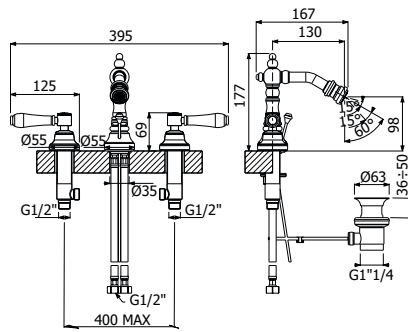

**MANIGLIE | HANDLES**

(vedi/see pag. 246)

**IMBALLO | PACKAGING**

**RICAMBI | SPARE PARTS**

**600020 \_ \_**

Gruppo miscelazione 3 fori 2-varianti bidet

- > flessibili inox G3/8"
- > maniglie a leva
- > con scarico ad asta