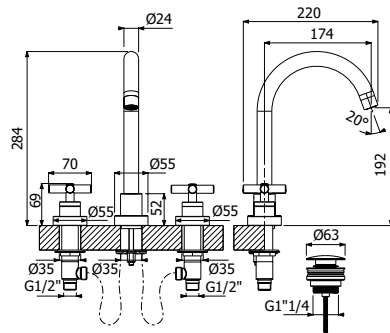

IMBALLO | PACKAGING

RICAMBI | SPARE PARTS

500283 \_ \_

Gruppo miscelazione 3 fori bordo lavabo  
 > 2 vitoni  
 > flessibili inox G3/8"  
 > con scarico pop-up push  
 Deck mounted 3-holes basin mixers  
 > 2 valves  
 > G3/8" stainless steel flexible hoses  
 > push pop-up waste included