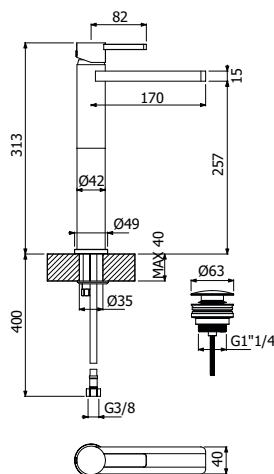

FINITURE | FINISHING

CR Cromo - Chrome 428,00

IMBALLO | PACKAGING

RICAMBI | SPARE PARTS

16002253