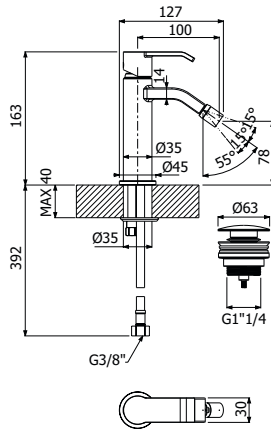

BIDET E VASCA
BIDET & BATH

600064 _ _