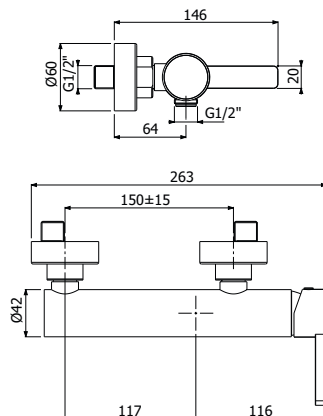

Miscelatore monocomando doccia esterno a parete con uscita acqua inferiore
Wall mounted single lever shower mixer with lower water outlet.

FINITURE | FINISHING

CR Cromo - Chrome 325,00

IMBALLO | PACKAGING

RICAMBI | SPARE PARTS