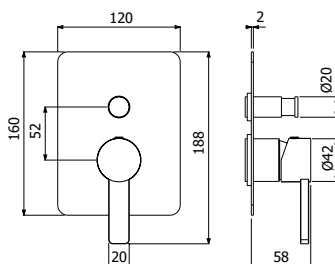

IMBALLO | PACKAGING

800764 _ _

Trim esterno miscelatore monocomando doccia deviatore 2-vie incasso a parete

> piastra inox
> corpo incasso necessario art **300082**

Exposed components wall mounted built-in single lever shower mixer 2-ways diverter
> *concealed element required art **300082***
> *stainless steel plate*

FINITURE | FINISHING

CR Cromo - Chrome

200,00

IMBALLO | PACKAGING

300082 _ _