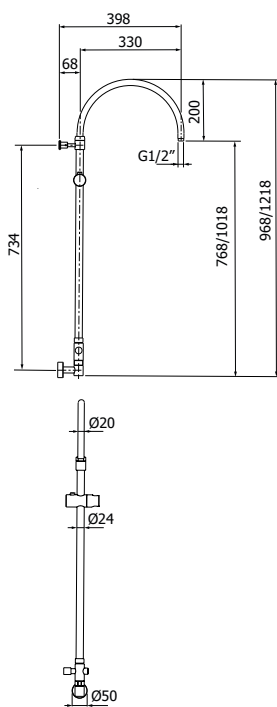

IMBALLO | PACKAGING

800357 --