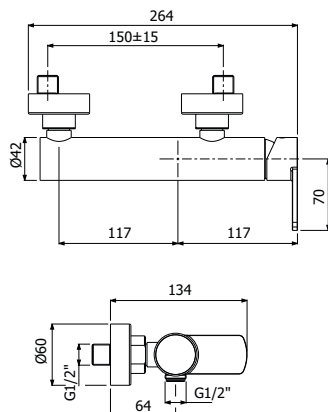

Miscelatore monocomando doccia esterno a parete con uscita acqua inferiore

Wall mounted single lever shower mixer with lower water outlet.

FINITURE | FINISHING

CR	Cromo - Chrome	242,00
CN	Cromo nero - Black chrome	436,00
NB	Nickel spazzolato - Brushed nickel	411,00
OS	Oro spazzolato - Brushed gold	508,00
GT	Grafite - Graphite	419,00
NE	Nero opaco - Matt black	363,00
BI	Bianco opaco - Matt white	363,00

IMBALLO | PACKAGING

RICAMBI | SPARE PARTS