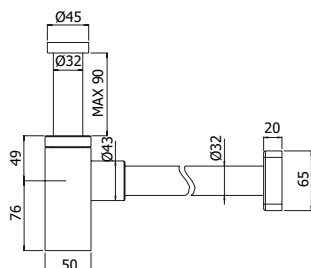

**IMBALLO | PACKAGING**

33x14x7

0,8

900080

Sifone sottolavabo SQUARE  
 SQUARE under basin siphon

**FINITURE | FINISHING**

<b>CR</b>	Cromo - Chrome	96,00
<b>CN</b>	Cromo nero - Black chrome	173,00
<b>NB</b>	Nickel spazzolato - Brushed nickel	163,00
<b>OR</b>	Oro - Gold	187,00
<b>OS</b>	Oro spazzolato - Brushed gold	201,00
<b>VO</b>	Vecchio ottone - Old brass	153,00
<b>VR</b>	Vecchio rame - Old copper	153,00
<b>VA</b>	Vecchio argento - Old silver	163,00
<b>GT</b>	Grafite - Graphite	166,00
<b>NE</b>	Nero opaco - Matt black	144,00
<b>BI</b>	Bianco opaco - Matt white	144,00