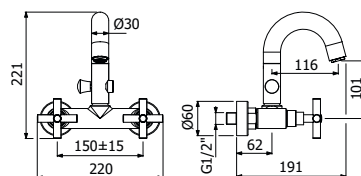

600059 _ _

Gruppo miscelazione 2-vitoni bidet

- > flessibili inox G3/8"
- > con scarico pop-up push

2-valves bidet mixers

- > G3/8" stainless steel flexible hoses
- > push pop-up waste included

FINITURE | FINISHING

CR	Cromo - Chrome	303,00
NB	Nickel spazzolato - Brushed nickel	545,00
OR	Oro - Gold	590,00
NE	Nero opaco - Matt black	454,00
BI	Bianco opaco - Matt white	454,00

IMBALLO | PACKAGING

RICAMBI | SPARE PARTS

700153 _ _

Gruppo miscelazione 2-vitoni esterno vasca a parete

- > con duplex

Wall mounted 2-valves bath mixers

- > with duplex

FINITURE | FINISHING

CR	Cromo - Chrome	418,00
NB	Nickel spazzolato - Brushed nickel	752,00
OR	Oro - Gold	815,00
NE	Nero opaco - Matt black	627,00
BI	Bianco opaco - Matt white	627,00

IMBALLO | PACKAGING

RICAMBI | SPARE PARTS

700142 _ _

Gruppo miscelazione 2-vitoni esterno vasca a parete

Wall mounted 2-valves bath mixers

FINITURE | FINISHING

CR	Cromo - Chrome	341,00
NB	Nickel spazzolato - Brushed nickel	614,00
OR	Oro - Gold	666,00
NE	Nero opaco - Matt black	512,00
BI	Bianco opaco - Matt white	512,00

IMBALLO | PACKAGING

RICAMBI | SPARE PARTS