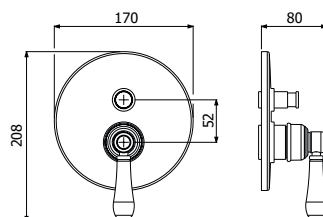

IMBALLO | PACKAGING

RICAMBI | SPARE PARTS

16000020

800751 _ _