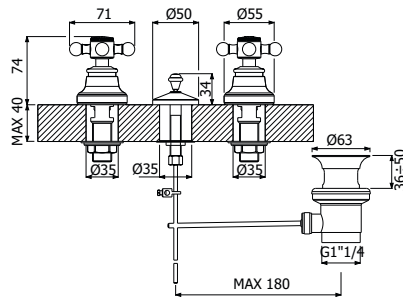

FINITURE | FINISHING

CR	Cromo - Chrome	262,00
VO	Vecchio ottone - Old brass	420,00
VR	Vecchio rame - Old copper	420,00
VA	Vecchio argento - Old silver	446,00
OR	Oro - Gold	512,00

IMBALLO | PACKAGING

RICAMBI | SPARE PARTS

600000 _ _

1. Gruppo miscelazione 2-varianti bidet
2. > flessibili inox G3/8"
   - > maniglie a croce
   - > con scarico ad asta

2-valves bidet mixers

- > G3/8" stainless steel flexible hoses
- > cross handles
- > rod waste included