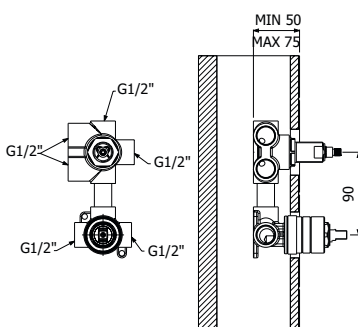

Elemento incasso miscelatore monocomando doccia a parete deviatore 4-vie

Concealed element wall mounted built-in single lever shower mixer 4-ways diverter

FINITURE | FINISHING

Ottone - Brass **195,00**

IMBALLO | PACKAGING

RICAMBI | SPARE PARTS