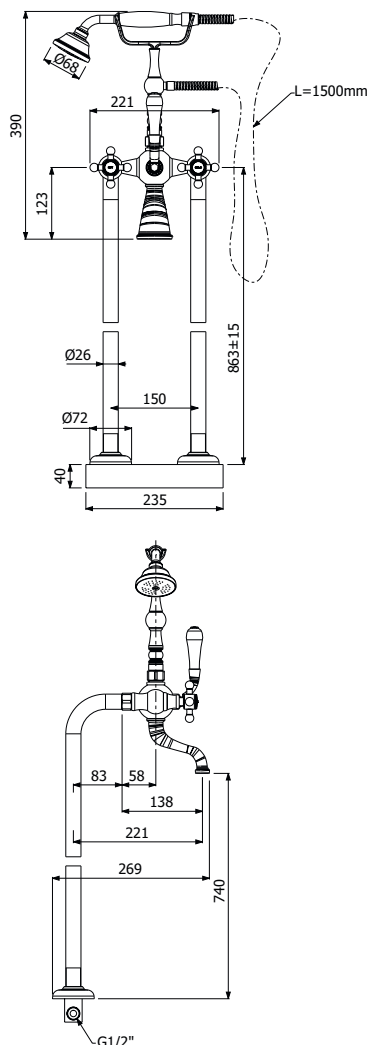

700007 _ _

FINITURE | FINISHING

CR	Cromo - Chrome	1.224,00
VO	Vecchio ottone - Old brass	1.957,00
VR	Vecchio rame - Old copper	1.957,00
VA	Vecchio argento - Old silver	2.080,00
OR	Oro - Gold	2.386,00

Piantana da terra bordo vasca H 1129mm -
interasse L 150mm con gruppo miscelazione
2-vitoni, maniglie a croce, H 863mm, bocca
interasse L 220mm, deviatore, doccetta monogetto
OF-74 in ottone e flessibile in ottone doppia
aggraffatura calotta conica girevole anti-torsione
L 1500mm - parti incasso a pavimento incluse.

*Floor pillar H 1129mm - L 150mm from interaxis,
with 2-valves bath mixers, cross handles, H 863mm,
spout L 220mm from interaxis, diverter, single
spray OF-74 brass hand shower, L 1500mm double
interlock anti-torsion swivelling conical brass
flexible hose - floor concealed parts included.*

MANIGLIE | HANDLES (vedi/see pag. 249)

RICAMBI | SPARE PARTS

16000397