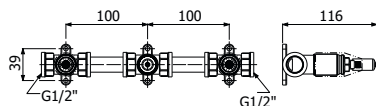

Elemento incasso gruppo miscelazione lavabo/vasca 3 fori a parete

Concealed element 3 holes basin/bath mixer

FINITURE | FINISHING

Ottone - Brass	120,00