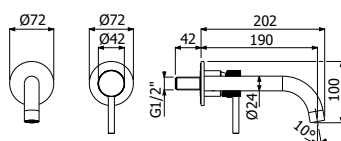

RICAMBI | SPARE PARTS

16000007

500619 _ _