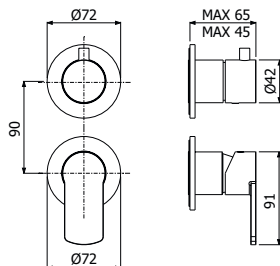

Trim esterno miscelatore monocomando doccia deviatore 3-vie incasso a parete

- > corpo incasso necessario art **300090**

Exposed components wall mounted built-in single lever shower mixer 3-ways diverter

- > concealed element required art **300090**

FINITURE | FINISHING

CR	Cromo - Chrome	152,00
CN	Cromo nero - Black chrome	274,00
NB	Nickel spazzolato - Brushed nickel	258,00
OS	Oro spazzolato - Brushed gold	319,00
GT	Grafite - Graphite	258,00
NE	Nero opaco - Matt black	228,00
BI	Bianco opaco - Matt white	228,00

IMBALLO | PACKAGING