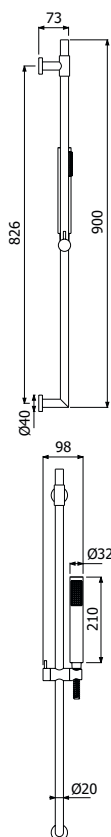

FINITURE | FINISHING

CR Cromo - Chrome

185,00

SISTEMA DOCCIA ROUND-710/CAP-1 composto da asta saliscendi ROUND-710 diam 19mm - H 710mm con supporti ad interasse variabile e scorrevole in ottone, flessibile in ottone doppia aggraffatura calotta conica girevole anti-torsione L 1500mm, doccetta monogetto CAP-1 EasyClean in ABS

CAP-1/ROUND-710 SHOWER SYSTEM composed of full brass sliding bar ROUND-710 diam 19mm - H 710mm with adjustable brackets, L 1500mm double interlock anti-torsion swivelling conical brass flexible hose, single spray CAP-1 EasyClean ABS hand shower

900112 --