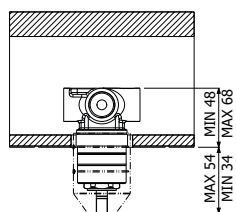

TRIM ESTERNI E INCASSI
EXPOSED & CONCEALED COMPONENTS

300098 _ _

Elemento incasso miscelatore monocomando
lavabo lavabo 2-fori a parete
*Concealed element wall mounted built-in
2-holes single lever basin mixer*

FINITURE | FINISHING

130,00

IMBALLO | PACKAGING

RICAMBI | SPARE PARTS

16000007

800739 _ _

Trim esterno miscelatore monocomando
doccia incasso a parete
> corpo incasso necessario art **300081**
*Exposed components wall mounted built-in
single lever shower mixer*
> concealed element required art **300081**

FINITURE | FINISHING

CR Cromo - Chrome

127,00

IMBALLO | PACKAGING

300081 _ _

Elemento incasso miscelatore monocomando
doccia a parete
*Concealed element wall mounted built-in
single lever shower mixer*

FINITURE | FINISHING

Ottone - Brass

95,00

IMBALLO | PACKAGING

RICAMBI | SPARE PARTS

16000007