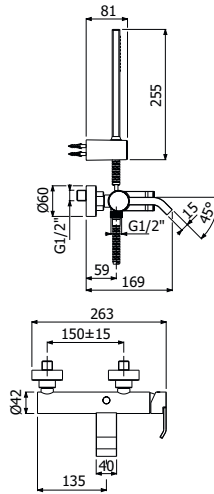

IMBALLO | PACKAGING

RICAMBI | SPARE PARTS

700154 _ _

Miscelatore monocomando esterno vasca a parete

- > con duplex

Wall mounted single lever bath mixer

- > with duplex

FINITURE | FINISHING

CR	Cromo - Chrome	404,00
CN	Cromo nero - Black chrome	727,00
NB	Nickel spazzolato - Brushed nickel	686,00
OS	Oro spazzolato - Brushed gold	848,00
GT	Grafite - Graphite	699,00
NE	Nero opaco - Matt black	606,00
BI	Bianco opaco - Matt white	606,00

IMBALLO | PACKAGING

RICAMBI | SPARE PARTS

700144 _ _