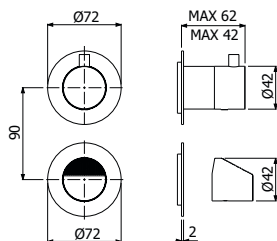

800608 _ _

Trim esterno miscelatore monocomando doccia deviatore 2-vie incasso a parete
> corpo incasso necessario art **300075**

Exposed components wall mounted built-in single lever shower mixer 2-ways diverter
> *concealed element required art **300075***

FINITURE | FINISHING

AC Acciaio inox - Stainless steel 347,00

IMBALLO | PACKAGING

300075 _ _