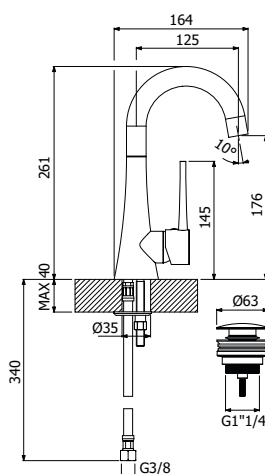

LAVABO WASHBASIN

500033 _ _

Miscelatore monocomando lavabo

- > flessibili inox G3/8"
- > senza scarico

Single lever basin mixer

- > G3/8" stainless steel flexible hoses
- > waste not included

FINITURE | FINISHING

CR Cromo - Chrome	233,00
NB Nickel spazzolato - Brushed nickel	396,00
NE Nero opaco - Matt black	350,00

IMBALLO | PACKAGING

RICAMBI | SPARE PARTS

500176 _ _

Miscelatore monocomando lavabo

- > flessibili inox G3/8"
- > con scarico pop-up push

Single lever basin mixer

- > G3/8" stainless steel flexible hoses
- > push pop-up waste included

FINITURE | FINISHING

CR Cromo - Chrome	272,00
NB Nickel spazzolato - Brushed nickel	462,00
NE Nero opaco - Matt black	408,00

IMBALLO | PACKAGING

RICAMBI | SPARE PARTS

500072 _ _

Miscelatore monocomando lavabo alto

- > flessibili inox G3/8"
- > senza scarico

High single lever basin mixer

- > G3/8" stainless steel flexible hoses
- > waste not included

FINITURE | FINISHING

CR Cromo - Chrome	266,00
NB Nickel spazzolato - Brushed nickel	452,00
NE Nero opaco - Matt black	399,00

IMBALLO | PACKAGING

RICAMBI | SPARE PARTS