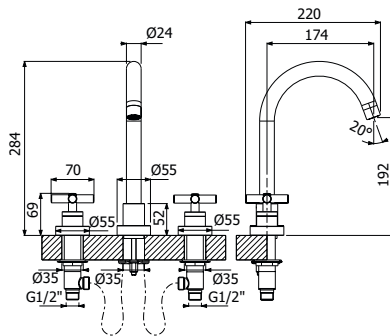

IMBALLO | PACKAGING

RICAMBI | SPARE PARTS

500238 \_ \_

Gruppo miscelazione 3 fori bordo lavabo  
 > 2 vitoni  
 > flessibili inox G3/8"  
 > senza scarico  
 Deck mounted 3-holes basin mixers  
 > 2 valves  
 > G3/8" stainless steel flexible hoses  
 > waste not included