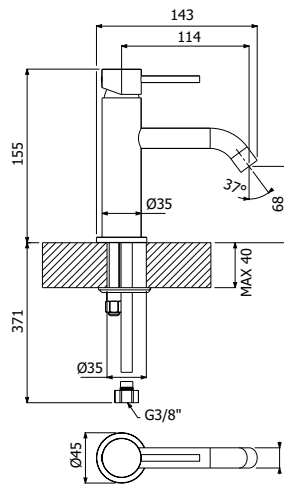

LAVABO
WASHBASIN

ECO: eco-system

WS: water saving

500439 --

Miscelatore monocomando lavabo

- > flessibili inox G3/8"
- > con scarico pop-up push

Single lever basin mixer

- > G3/8" stainless steel flexible hoses
- > push pop-up waste included

FINITURE | FINISHING

CR	Cromo - Chrome	179,00
CN	Cromo nero - Black chrome	322,00
NB	Nickel spazzolato - Brushed nickel	305,00
OS	Oro spazzolato - Brushed gold	376,00
GT	Grafite - Graphite	310,00
NE	Nero opaco - Matt black	270,00
BI	Bianco opaco - Matt white	270,00

IMBALLO | PACKAGING

RICAMBI | SPARE PARTS

500439ECO --

Miscelatore monocomando lavabo ECO

- > flessibili inox G3/8"
- > con scarico pop-up push

ECO single lever basin mixer

- > G3/8" stainless steel flexible hoses
- > push pop-up waste included

FINITURE | FINISHING

CR	Cromo - Chrome	198,00
CN	Cromo nero - Black chrome	341,00
NB	Nickel spazzolato - Brushed nickel	324,00
OS	Oro spazzolato - Brushed gold	395,00
GT	Grafite - Graphite	329,00
NE	Nero opaco - Matt black	289,00
BI	Bianco opaco - Matt white	289,00

IMBALLO | PACKAGING

RICAMBI | SPARE PARTS

500439WS --

Miscelatore monocomando lavabo WS

- > flessibili inox G3/8"
- > con scarico pop-up push

WS single lever basin mixer

- > G3/8" stainless steel flexible hoses
- > push pop-up waste included

FINITURE | FINISHING

CR	Cromo - Chrome	198,00
CN	Cromo nero - Black chrome	341,00
NB	Nickel spazzolato - Brushed nickel	324,00
OS	Oro spazzolato - Brushed gold	395,00
GT	Grafite - Graphite	329,00
NE	Nero opaco - Matt black	289,00
BI	Bianco opaco - Matt white	289,00

IMBALLO | PACKAGING

RICAMBI | SPARE PARTS