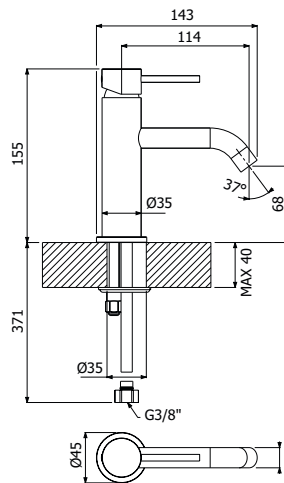

LAVABO
WASHBASIN

ECO: eco-system

WS: water saving

500439 --

Miscelatore monocomando lavabo

- > flessibili inox G3/8"
- > con scarico pop-up push

Single lever basin mixer

- > G3/8" stainless steel flexible hoses
- > push pop-up waste included

FINITURE | FINISHING

CR	Cromo - Chrome	179,00
CN	Cromo nero - Black chrome	322,00
NB	Nickel spazzolato - Brushed nickel	305,00
OS	Oro spazzolato - Brushed gold	376,00
GT	Grafite - Graphite	310,00
NE	Nero opaco - Matt black	270,00
BI	Bianco opaco - Matt white	270,00

IMBALLO | PACKAGING

RICAMBI | SPARE PARTS

500439ECO --

Miscelatore monocomando lavabo ECO

- > flessibili inox G3/8"
- > con scarico pop-up push

ECO single lever basin mixer

- > G3/8" stainless steel flexible hoses
- > push pop-up waste included

FINITURE | FINISHING

CR	Cromo - Chrome	198,00
CN	Cromo nero - Black chrome	341,00
NB	Nickel spazzolato - Brushed nickel	324,00
OS	Oro spazzolato - Brushed gold	395,00
GT	Grafite - Graphite	329,00
NE	Nero opaco - Matt black	289,00
BI	Bianco opaco - Matt white	289,00

IMBALLO | PACKAGING

RICAMBI | SPARE PARTS

500439WS --

Miscelatore monocomando lavabo WS

- > flessibili inox G3/8"
- > con scarico pop-up push

WS single lever basin mixer

- > G3/8" stainless steel flexible hoses
- > push pop-up waste included

FINITURE | FINISHING

CR	Cromo - Chrome	198,00
CN	Cromo nero - Black chrome	341,00
NB	Nickel spazzolato - Brushed nickel	324,00
OS	Oro spazzolato - Brushed gold	395,00
GT	Grafite - Graphite	329,00
NE	Nero opaco - Matt black	289,00
BI	Bianco opaco - Matt white	289,00

IMBALLO | PACKAGING

RICAMBI | SPARE PARTS