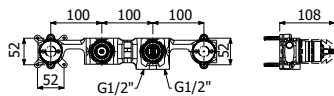

300097 _ _

Elemento incasso miscelatore monocomando vasca a parete
Concealed element wall mounted built-in single lever bath mixer

FINITURE | FINISHING

Ottone - Brass 345,00

IMBALLO | PACKAGING

RICAMBI | SPARE PARTS

700124 _ _

Bocca vasca a parete
> parte incasso inclusa
Wall mounted built-in bath spout
> concealed part included

FINITURE | FINISHING

CR Cromo - Chrome 237,00

IMBALLO | PACKAGING

800093 _ _

Miscelatore monocomando doccia esterno a parete con uscita acqua inferiore
Wall mounted single lever shower mixer with lower water outlet.

FINITURE | FINISHING

CR Cromo - Chrome 325,00

IMBALLO | PACKAGING

RICAMBI | SPARE PARTS