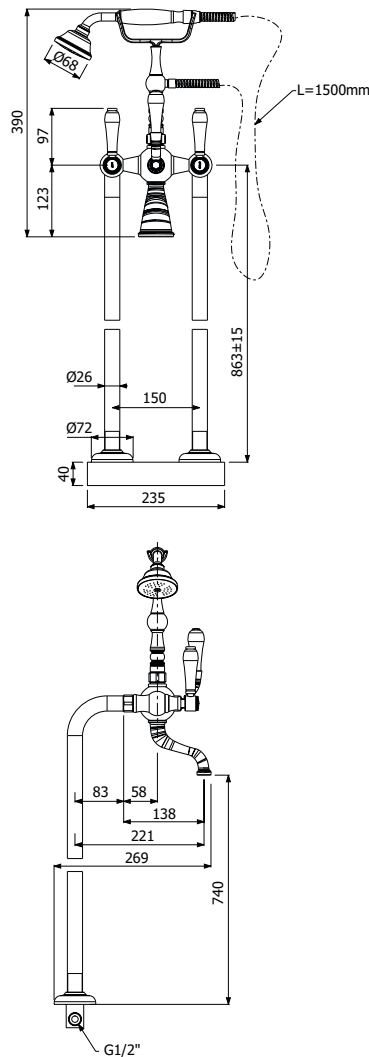

700056 _ _

FINITURE | FINISHING

CR	Cromo - Chrome	1.312,00
VO	Vecchio ottone - Old brass	2.100,00
VR	Vecchio rame - Old copper	2.100,00
VA	Vecchio argento - Old silver	2.231,00
OR	Oro - Gold	2.559,00

Piantana da terra bordo vasca H 1129mm - interasse L 150mm con gruppo miscelazione 2-vitoni, maniglie a leva, H 863mm, bocca interasse L 220mm, deviatore, doccetta monogetto OF-74 in ottone e flessibile in ottone doppia aggraffatura calotta conica girevole anti-torsione L 1500mm - parti incasso a pavimento incluse.

Floor pillar H 1129mm - L 150 mm from interaxis, with 2-valves bath mixers, lever handles, H 863mm, spout L 220mm from interaxis, diverter, single spray OF-74 brass hand shower, L 1500mm double interlock anti-torsion swivelling conical brass flexible hose - floor concealed parts included.

MANIGLIE | HANDLES

(vedi/see pag. 246)

RICAMBI | SPARE PARTS

16000648

16000649

800227 _ _