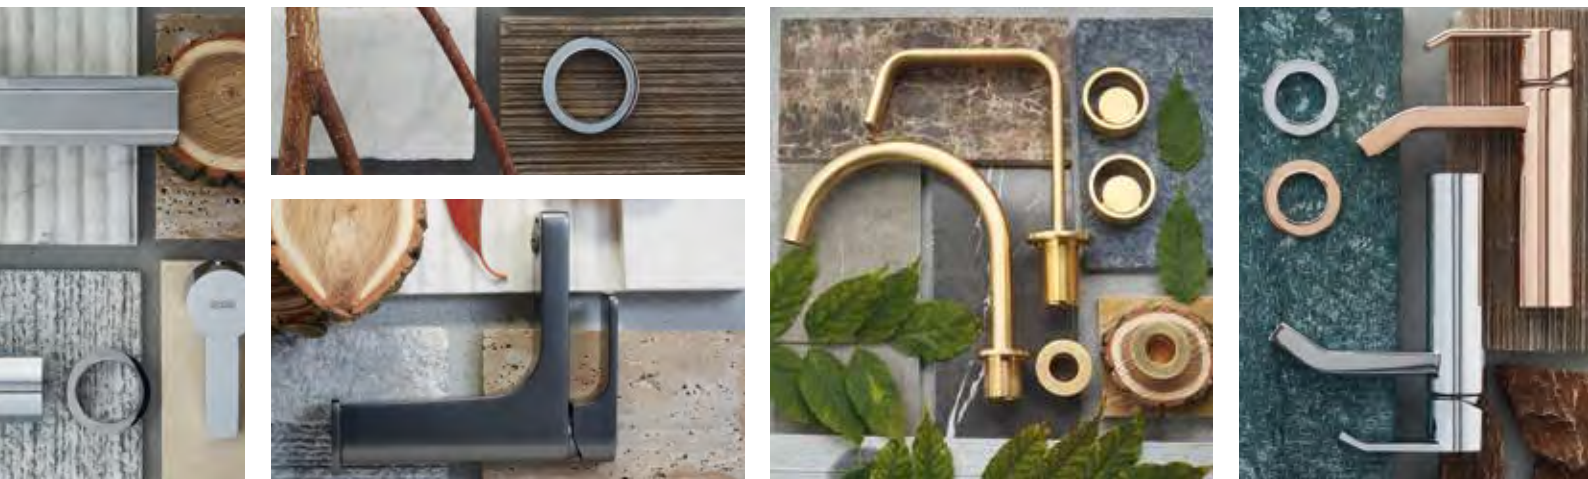

LE FINITURE NELLE NOSTRE SERIE / FINISHING IN OUR SERIES

	Nox	Halo	Caso	Lago	Stile	Glam	Slim	Century	Acqua	Tink	Cyrcus	Mini	Mini Industrial	Mooi	Box Flat	Rialto	Hermitage	Old Fashion
AC	●																	
CR		●	●	●	●	●	●	●	●	●	●	●	●	●	●	●	●	●
NB		●	●	●	●	●	●	●		●	●	●	●	●	●	●		
NE		●		●	●	●	●			●	●	●	●	●		●		
CS																		
CN			●		●	●	●				●	●						
BN																		
VA																	●	●
AB																		
VR																	●	●
VRO																		
OS		●			●	●	●				●	●	●					
VO																	●	●
OR			●													●		●
OI																		
GT				●	●	●	●				●	●		●				
BI					●	●	●				●	●		●		●		
OSO													●	●				
NU													●					
NE/NB		●																
NB/NE		●