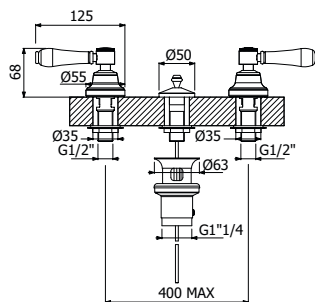

**MANIGLIE | HANDLES**

(vedi/see pag. 246)

**IMBALLO | PACKAGING**

**RICAMBI | SPARE PARTS**

**600021 \_ \_**

Gruppo miscelazione bordo bidet 3 fori 2-varianti

- > flessibili inox G3/8"
- > con uscita acqua incorporata
- > maniglie a leva
- > con scarico ad asta