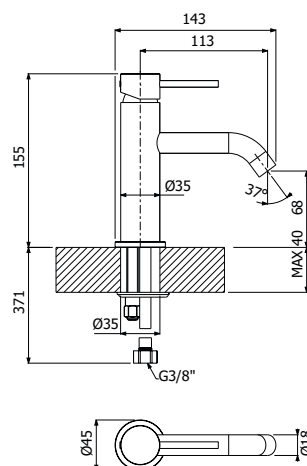

Miscelatore monocomando lavabo WS

- > flessibili inox G3/8"
- > senza scarico

WS single lever basin mixer

- > G3/8" stainless steel flexible hoses
- > waste not included

FINITURE | FINISHING

CR	Cromo - Chrome	160,00
CN	Cromo nero - Black chrome	272,00
NB	Nickel spazzolato - Brushed nickel	259,00
OS	Oro spazzolato - Brushed gold	315,00
GT	Grafite - Graphite	262,00
NE	Nero opaco - Matt black	230,00
BI	Bianco opaco - Matt white	230,00

IMBALLO | PACKAGING

RICAMBI | SPARE PARTS