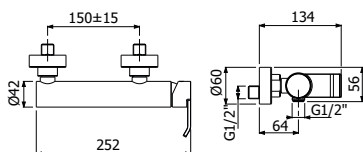

800173 _ _

Miscelatore monocomando doccia esterno
a parete con uscita acqua inferiore
Wall mounted single lever shower mixer
with lower water outlet.

FINITURE | FINISHING

CR	Cromo - Chrome	242,00
CN	Cromo nero - Black chrome	436,00
NB	Nickel spazzolato - Brushed nickel	411,00
OS	Oro spazzolato - Brushed gold	508,00
GT	Grafite - Graphite	419,00
NE	Nero opaco - Matt black	363,00
BI	Bianco opaco - Matt white	363,00

IMBALLO | PACKAGING

RICAMBI | SPARE PARTS

16000007

800393 _ _