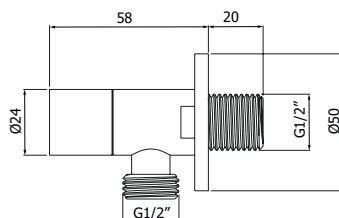

900131

Rubinetto ON/OFF ROUND sottolavabo
ROUND ON/OFF under basin brass faucet

FINITURE | FINISHING

CR	Cromo - Chrome	23,00
CN	Cromo nero - Black chrome	42,00
NB	Nickel spazzolato - Brushed nickel	40,00
OR	Oro - Gold	45,00
OS	Oro spazzolato - Brushed gold	48,00
VO	Vecchio ottone - Old brass	37,00
VR	Vecchio rame - Old copper	37,00
VA	Vecchio argento - Old silver	40,00
GT	Grafite - Graphite	40,00
NE	Nero opaco - Matt black	35,00
BI	Bianco opaco - Matt white	35,00

IMBALLO | PACKAGING

900132