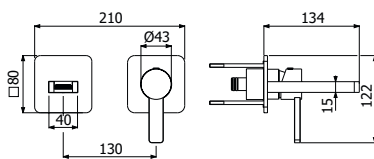

800381 _ _

Miscelatore monocomando doccia esterno a parete con uscita acqua superiore
Wall mounted single lever shower mixer with upper water outlet.

FINITURE | FINISHING

CR Cromo - Chrome **325,00**

IMBALLO | PACKAGING

RICAMBI | SPARE PARTS

16000007

500609 _ _

Trim esterno 2-piastre miscelatore monocomando lavabo 2 fori incasso a parete
> corpo incasso necessario art **300098**
Exposed components 2-plates wall mounted built-in 2-holes single lever basin mixer
> *concealed element required art 300098*

FINITURE | FINISHING

CR Cromo - Chrome **275,00**

IMBALLO | PACKAGING

500607 _ _

Trim esterno mono - piastra miscelatore monocomando lavabo 2-fori incasso a parete
> corpo incasso necessario art **300098**
Exposed components single plate wall mounted built-in 2-holes single lever basin mixer
> *concealed element required art 300098*

FINITURE | FINISHING

CR Cromo - Chrome **315,00**

IMBALLO | PACKAGING