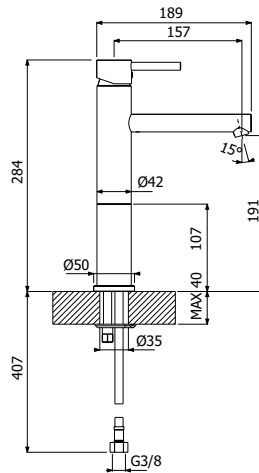

500083 _ _

Miscelatore monocomando lavabo medio
H284 mm

- > flessibili inox G3/8"
- > con scarico pop-up push

Medium single lever basin mixer H284 mm

- > G3/8" stainless steel flexible hoses
- > push pop-up waste included

FINITURE | FINISHING

CR	Cromo - Chrome	242,00
CN	Cromo nero - Black chrome	436,00
NB	Nickel spazzolato - Brushed nickel	411,00
OS	Oro spazzolato - Brushed gold	508,00
GT	Grafite - Graphite	419,00
NE	Nero opaco - Matt black	363,00
BI	Bianco opaco - Matt white	363,00

IMBALLO | PACKAGING

RICAMBI | SPARE PARTS

500192 _ _

Miscelatore monocomando lavabo medio
H 284 mm

- > flessibili inox G3/8"
- > senza scarico

Medium single lever basin mixer H 284 mm

- > G3/8" stainless steel flexible hoses
- > waste not included

FINITURE | FINISHING

CR	Cromo - Chrome	279,00
CN	Cromo nero - Black chrome	503,00
NB	Nickel spazzolato - Brushed nickel	475,00
OS	Oro spazzolato - Brushed gold	586,00
GT	Grafite - Graphite	483,00
NE	Nero opaco - Matt black	419,00
BI	Bianco opaco - Matt white	419,00

IMBALLO | PACKAGING

RICAMBI | SPARE PARTS

500000 _ _

Miscelatore monocomando lavabo alto H 334 mm

- > flessibili inox G3/8"
- > con scarico pop-up push

High single lever basin mixer H 334 mm

- > G3/8" stainless steel flexible hoses
- > push pop-up waste included

FINITURE | FINISHING

CR	Cromo - Chrome	274,00
CN	Cromo nero - Black chrome	493,00
NB	Nickel spazzolato - Brushed nickel	465,00
OS	Oro spazzolato - Brushed gold	575,00
GT	Grafite - Graphite	474,00
NE	Nero opaco - Matt black	411,00
BI	Bianco opaco - Matt white	411,00

IMBALLO | PACKAGING

RICAMBI | SPARE PARTS