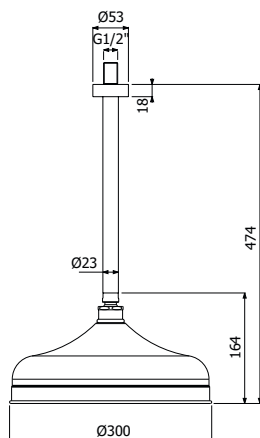

800468 _ _

FINITURE | FINISHING

CR	Cromo - Chrome	460,00
CN	Cromo nero - Black chrome	828,00
NB	Nickel spazzolato - Brushed nickel	782,00
OR	Oro - Gold	897,00
OS	Oro spazzolato - Brushed gold	966,00
VO	Vecchio ottone - Old brass	736,00
VR	Vecchio rame - Old copper	736,00
VA	Vecchio argento - Old silver	782,00
GT	Grafite - Graphite	796,00
NE	Nero opaco - Matt black	690,00
BI	Bianco opaco - Matt white	690,00

SISTEMA OF-300 - BRACCIO SOFFIONE a soffitto composto da ROUND-300 braccio doccia verticale in ottone 1/2"MM diam 23mm - H 300mm e soffione monogetto OF-300 in ottone diam 300mm - H 115mm

Hanging OF-300 - SHOWER SYSTEM composed of hanging ROUND-300 brass 1/2"MM shower arm diam 23mm - H 300mm and single spray OF-300 brass showerhead diam 300mm - H 115mm

800371 _ _

FINITURE | FINISHING

CR	Cromo - Chrome	68,00
NB	Nickel spazzolato - Brushed nickel	116,00

Body sprays ROUND incasso a parete monogetto EasyClean 1/2" M. Parte incasso in ottone - trim esterno in ABS. diam 100mm

ROUND wall mounted built-in single spray EasyClean body sprays 1/2" M. Brass concealed part included - ABS exposed trim. diam 100mm