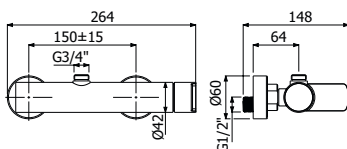

800216 _ _

Miscelatore monocomando doccia esterno a parete con uscita acqua superiore

Wall mounted single lever shower mixer with upper water outlet.

FINITURE | FINISHING

CR	Cromo - Chrome	242,00
CN	Cromo nero - Black chrome	436,00
NB	Nichel spazzolato - Brushed nickel	411,00
OS	Oro spazzolato - Brushed gold	508,00
GT	Grafite - Graphite	419,00
NE	Nero opaco - Matt black	363,00
BI	Bianco opaco - Matt white	363,00