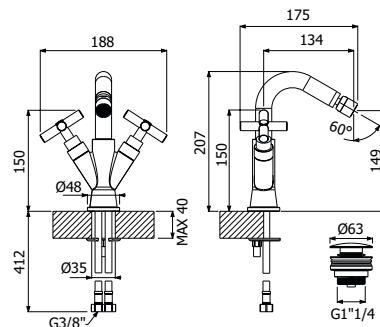

**IMBALLO | PACKAGING**

**RICAMBI | SPARE PARTS**

**16000241** \_ \_

**16000397**

**600059 \_ \_**

Gruppo miscelazione 2-vitoni bidet

- > flessibili inox G3/8"
- > con scarico pop-up push

2-valves bidet mixers