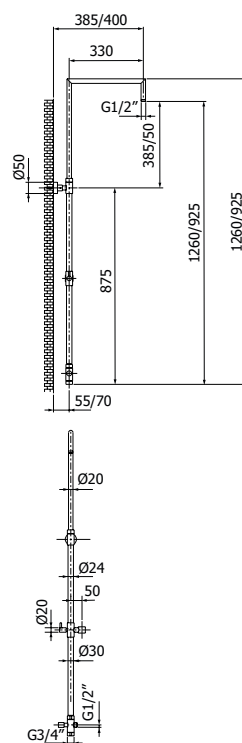

RICAMBI | SPARE PARTS

16000397

800491 _ _