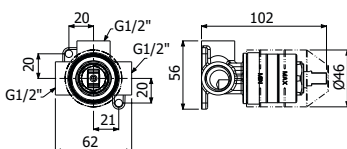

Elemento incasso miscelatore monocomando doccia a parete

Concealed element wall mounted built-in single lever shower mixer

FINITURE | FINISHING

Ottone - Brass	95,00