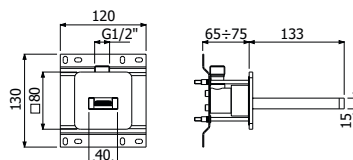

LAVABO
WASHBASIN

500032 _ _