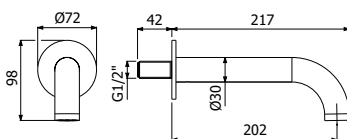

700112 _ _

Bocca vasca a parete