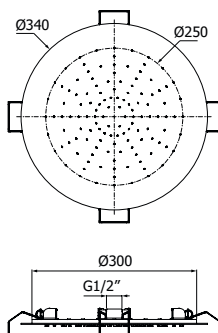

DOCCIA SHOWER

800410 _ _