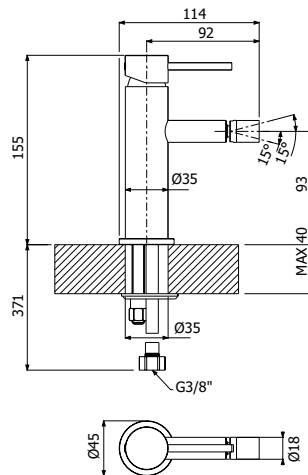

Miscelatore monocomando bidet ECO

- > flessibili inox G3/8"
- > senza scarico

ECO single lever bidet mixer

- > G3/8" stainless steel flexible hoses
- > waste not included

FINITURE | FINISHING

CR	Cromo - Chrome	160,00
CN	Cromo nero - Black chrome	272,00
NB	Nickel spazzolato - Brushed nickel	259,00
OS	Oro spazzolato - Brushed gold	315,00
GT	Grafite - Graphite	262,00
NE	Nero opaco - Matt black	230,00
BI	Bianco opaco - Matt white	230,00

IMBALLO | PACKAGING

RICAMBI | SPARE PARTS

600082WS __