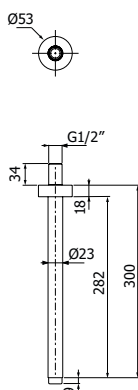

### IMBALLO | PACKAGING

25x10x3,5

0,9

800385 \_ \_

ROUND-300 braccio doccia verticale tondo in ottone 1/2"MM diam 23mm - H 300mm

*ROUND-300 hanging brass shower arm  
1/2"MM diam 23mm - H 300mm*