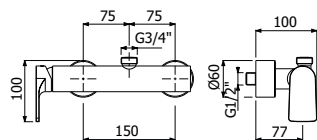

800331 --

Miscelatore monocomando doccia esterno a parete con uscita acqua superiore

Wall mounted single lever shower mixer with upper water outlet.

FINITURE | FINISHING

CR	Cromo - Chrome	237,00
GT	Grafite - Graphite	409,00
NE	Nero opaco - Matt black	355,00