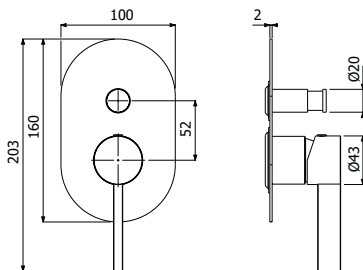

FINITURE | FINISHING

CR	Cromo - Chrome	185,00
OSO	Soft brass	389,00
GT	Grafite - Graphite	315,00
NE	Nero opaco - Matt black	278,00

IMBALLO | PACKAGING

300082 _ _