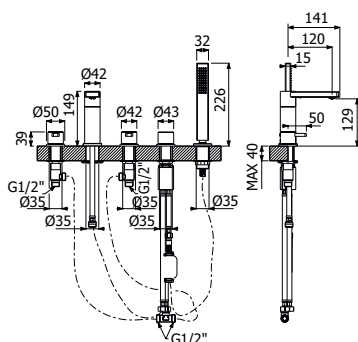

**IMBALLO | PACKAGING**

23x20,5x10

16

1,3

**RICAMBI | SPARE PARTS**

**16002120**

700168 \_ \_

Gruppo miscelazione 5 fori bordo vasca