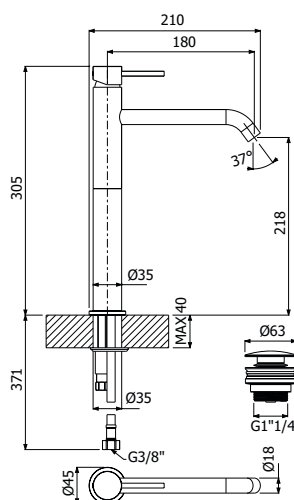

LAVABO WASHBASIN

ECO: eco-system

WS: water saving

500444 _ _

Miscelatore monocomando lavabo alto
> flessibili inox G3/8"
> con scarico pop-up push

High single lever basin mixer
> G3/8" stainless steel flexible hoses
> push pop-up waste included

FINITURE | FINISHING

CR	Cromo - Chrome	233,00
CN	Cromo nero - Black chrome	420,00
NB	Nickel spazzolato - Brushed nickel	396,00
OS	Oro spazzolato - Brushed gold	490,00
GT	Grafite - Graphite	404,00
NE	Nero opaco - Matt black	350,00
BI	Bianco opaco - Matt white	350,00

IMBALLO | PACKAGING

RICAMBI | SPARE PARTS

500444ECO _ _

Miscelatore monocomando lavabo alto ECO
> flessibili inox G3/8"
> con scarico pop-up push

High ECO single lever basin mixer
> G3/8" stainless steel flexible hoses
> push pop-up waste included

FINITURE | FINISHING

CR	Cromo - Chrome	252,00
CN	Cromo nero - Black chrome	439,00
NB	Nickel spazzolato - Brushed nickel	415,00
OS	Oro spazzolato - Brushed gold	509,00
GT	Grafite - Graphite	423,00
NE	Nero opaco - Matt black	369,00
BI	Bianco opaco - Matt white	369,00

IMBALLO | PACKAGING

RICAMBI | SPARE PARTS

500444WS _ _

Miscelatore monocomando lavabo alto WS
> flessibili inox G3/8"
> con scarico pop-up push

High WS single lever basin mixer
> G3/8" stainless steel flexible hoses
> push pop-up waste included

FINITURE | FINISHING

CR	Cromo - Chrome	252,00
CN	Cromo nero - Black chrome	439,00
NB	Nickel spazzolato - Brushed nickel	415,00
OS	Oro spazzolato - Brushed gold	509,00
GT	Grafite - Graphite	423,00
NE	Nero opaco - Matt black	369,00
BI	Bianco opaco - Matt white	369,00

IMBALLO | PACKAGING

RICAMBI | SPARE PARTS