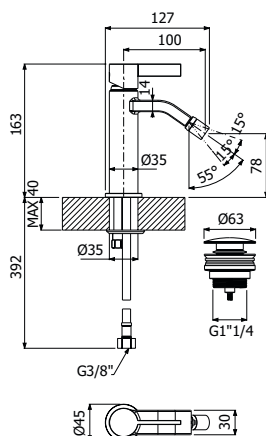

## BIDET E VASCA BIDET & BATH

600096 \_ \_

Miscelatore monocomando bidet

- > flessibili inox G3/8"
- > con scarico pop-up push

Single lever bidet mixer

- > G3/8" stainless steel flexible hoses
- > push pop-up waste included