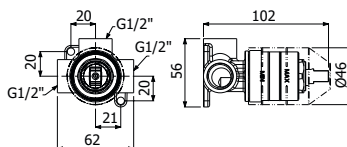

TRIM ESTERNI E INCASSI
EXPOSED & CONCEALED COMPONENTS

300098 _ _

Elemento incasso miscelatore monocomando
lavabo lavabo 2-fori a parete
*Concealed element wall mounted built-in
2-holes single lever basin mixer*

FINITURE | FINISHING

130,00

IMBALLO | PACKAGING

RICAMBI | SPARE PARTS

16000007

800739 _ _

Trim esterno miscelatore monocomando
doccia incasso a parete
> corpo incasso necessario art **300081**
*Exposed components wall mounted built-in
single lever shower mixer*
> concealed element required art **300081**

FINITURE | FINISHING

CR Cromo - Chrome

127,00

IMBALLO | PACKAGING

300081 _ _

Elemento incasso miscelatore monocomando
doccia a parete
*Concealed element wall mounted built-in
single lever shower mixer*

FINITURE | FINISHING

Ottone - Brass

95,00

IMBALLO | PACKAGING

RICAMBI | SPARE PARTS

16000007