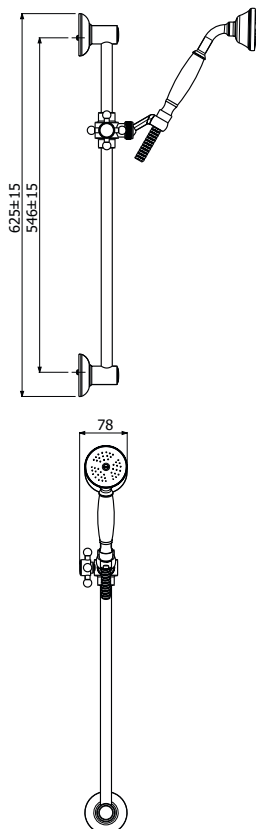

FINITURE | FINISHING

CR Cromo - Chrome 251,00

SISTEMA DOCCIA SQUARE 700/SQUARE-1 composto da asta saliscendi SQUARE-700 18x18mm - H 700mm con supporti ad interasse variabile e scorrevole in ottone, flessibile in ottone doppia aggraffatura calotta conica girevole anti-torsione L 1500mm, doccetta monogetto SQUARE-1 EasyClean in ottone

SQUARE-1/SQUARE 700 SHOWER SYSTEM composed of full brass sliding bar SQUARE-700 18x18mm - H 700mm with adjustable brackets, L 1500mm double interlock anti-torsion swivelling conical brass flexible hose, single spray SQUARE-1 EasyClean brass hand shower

900014 _ _