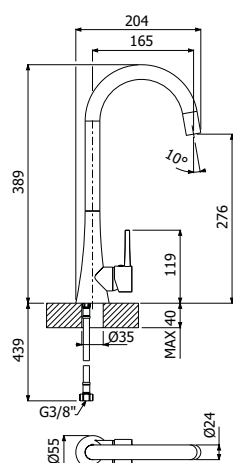

FINITURE | FINISHING

CR Cromo - Chrome	266,00
NB Nickel spazzolato - Brushed nickel	452,00
NE Nero opaco - Matt black	399,00

IMBALLO | PACKAGING

RICAMBI | SPARE PARTS