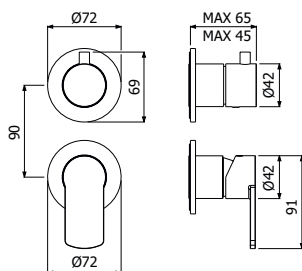

Trim esterno miscelatore monocomando doccia deviatore 4-vie incasso a parete
> corpo incasso necessario art **300091**

*Exposed components wall mounted built-in single lever shower mixer 4-ways diverter
> concealed element required art **300091***

FINITURE | FINISHING

CR	Cromo - Chrome	152,00
CN	Cromo nero - Black chrome	274,00
NB	Nickel spazzolato - Brushed nickel	258,00
OS	Oro spazzolato - Brushed gold	319,00
GT	Grafite - Graphite	258,00
NE	Nero opaco - Matt black	228,00
BI	Bianco opaco - Matt white	228,00

IMBALLO | PACKAGING

300091 _ _