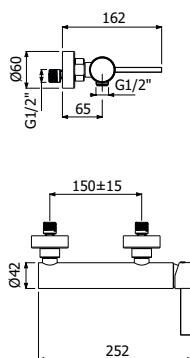

800007 _ _

FINITURE | FINISHING

CR	Cromo - Chrome	267,00
OSO	Soft brass	561,00
GT	Grafite - Graphite	454,00
NE	Nero opaco - Matt black	401,00

IMBALLO | PACKAGING

RICAMBI | SPARE PARTS

16000007

Miscelatore monocomando doccia esterno
a parete con uscita acqua inferiore
Wall mounted single lever shower mixer
with lower water outlet.

800158 _ _