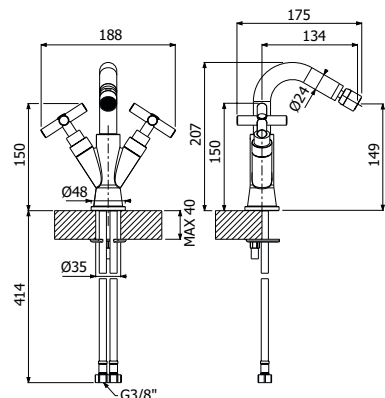

Ottone - Brass	<b>120,00</b>
----------------	---------------

**IMBALLO | PACKAGING**

**RICAMBI | SPARE PARTS**

**16000648**

**600066** \_ \_

Gruppo miscelazione 2-valvoni bidet

> flessibili inox G3/8"

> senza scarico