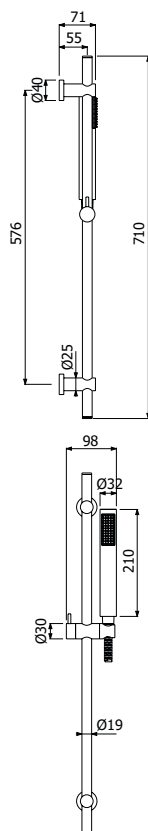

IMBALLO | PACKAGING

78x14,5x8,5

2,6

**DOCCIA  
SHOWER**

900018 \_ \_

**FINITURE | FINISHING**

**CR** Cromo - Chrome

**210,00**