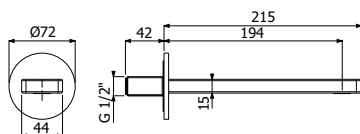

700208 _ _

Miscelatore monocomando esterno vasca a parete

Wall mounted single lever bath mixer

FINITURE | FINISHING

CR	Cromo - Chrome	276,00
GT	Grafite - Graphite	477,00
NE	Nero opaco - Matt black	415,00

IMBALLO | PACKAGING

RICAMBI | SPARE PARTS

700198 _ _

Bocca vasca a parete

Wall mounted built-in bath spout

FINITURE | FINISHING

CR	Cromo - Chrome	109,00
GT	Grafite - Graphite	188,00
NE	Nero opaco - Matt black	164,00

IMBALLO | PACKAGING

RICAMBI | SPARE PARTS

800324 _ _

Miscelatore monocomando doccia esterno a parete con uscita acqua inferiore

Wall mounted single lever shower mixer with lower water outlet.

FINITURE | FINISHING

CR	Cromo - Chrome	237,00
GT	Grafite - Graphite	409,00
NE	Nero opaco - Matt black	355,00

IMBALLO | PACKAGING

RICAMBI | SPARE PARTS