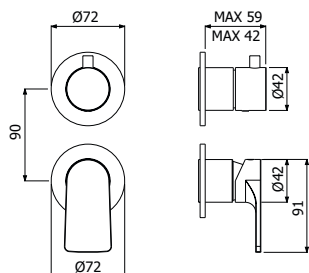

FINITURE | FINISHING

CR	Cromo - Chrome	152,00
GT	Grafite - Graphite	258,00
NE	Nero opaco - Matt black	228,00

IMBALLO | PACKAGING