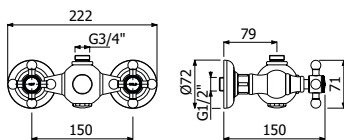

**IMBALLO | PACKAGING**

39x24x17

5

**RICAMBI | SPARE PARTS**

**16000648**

**LAVABO**  
**WASHBASIN**

**800261 \_ \_**

Gruppo miscelazione 2 vitoni esterno doccia a parete con uscita acqua superiore  
> maniglie a croce