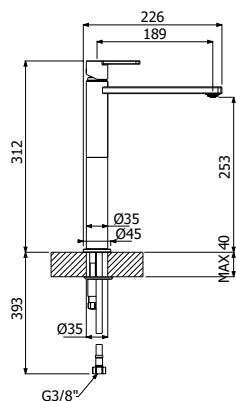

500246 _ _

Miscelatore monocomando lavabo alto

- > flessibili inox G3/8"
- > senza scarico

High single lever basin mixer

- > G3/8" stainless steel flexible hoses
- > waste not included

FINITURE | FINISHING

CR	Cromo - Chrome	199,00
CN	Cromo nero - Black chrome	359,00
NB	Nickel spazzolato - Brushed nickel	339,00
OS	Oro spazzolato - Brushed gold	418,00
GT	Grafite - Graphite	344,00
NE	Nero opaco - Matt black	299,00
BI	Bianco opaco - Matt white	299,00

IMBALLO | PACKAGING

RICAMBI | SPARE PARTS

16002120

16002253