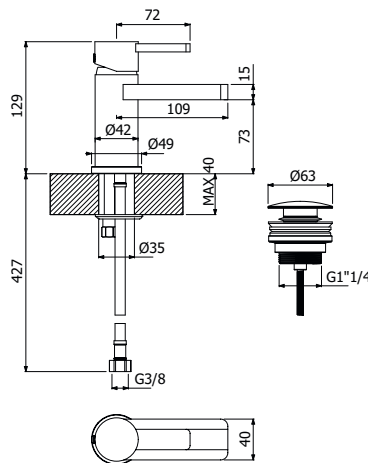

500400 _ _

Miscelatore monocomando bidet

- > flessibili inox G3/8"
- > con scarico pop-up push

Single lever bidet mixer

- > G3/8" stainless steel flexible hoses
- > push pop-up waste included

FINITURE | FINISHING

CR Cromo - Chrome

325,00

IMBALLO | PACKAGING

RICAMBI | SPARE PARTS

16002253