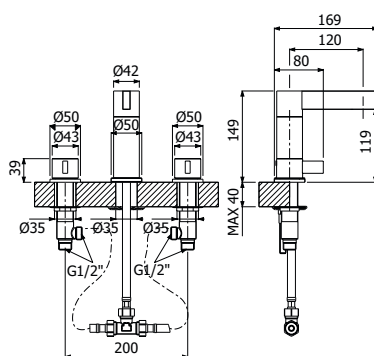

### RICAMBI | SPARE PARTS

500220 \_ \_

Gruppo miscelazione 3 fori bordo lavabo  
 > flessibili inox G3/8"  
 > senza scarico

Deck mounted 3-holes basin mixers  
 > G3/8" stainless steel flexible hoses  
 > waste not included