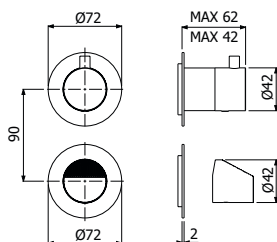

800608 _ _

Trim esterno miscelatore monocomando doccia deviatore 2-vie incasso a parete
> corpo incasso necessario art **300075**

Exposed components wall mounted built-in single lever shower mixer 2-ways diverter
> *concealed element required art **300075***

FINITURE | FINISHING

AC Acciaio inox - Stainless steel 347,00

IMBALLO | PACKAGING

300075 _ _

Elemento incasso miscelatore monocomando doccia a parete deviatore 2-vie

Concealed element wall mounted built-in single lever shower mixer 2-ways diverter

FINITURE | FINISHING

AC Acciaio inox - Stainless steel 295,00

IMBALLO | PACKAGING

RICAMBI | SPARE PARTS

800814 _ _

Trim esterno miscelatore monocomando doccia deviatore 3-vie incasso a parete
> corpo incasso necessario art **300079**

Exposed components wall mounted built-in single lever shower mixer 3-ways diverter
> *concealed element required art **300079***

FINITURE | FINISHING

AC Acciaio inox - Stainless steel 347,00

IMBALLO | PACKAGING