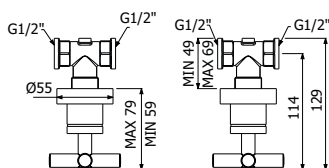

Ottone - Brass	<b>120,00</b>
----------------	---------------

**IMBALLO | PACKAGING**

**RICAMBI | SPARE PARTS**

**16000648**

**800244** \_ \_

Coppia rubinetti con vitone incasso doccia a  
parete

> 2 parti incasso incluse