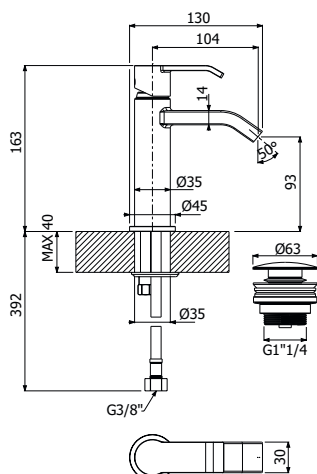

500261 _ _

Miscelatore monocomando lavabo

- > flessibili inox G3/8"
- > con scarico pop-up push

Single lever basin mixer

- > G3/8" stainless steel flexible hoses
- > push pop-up waste included

FINITURE | FINISHING

CR	Cromo - Chrome	190,00
CN	Cromo nero - Black chrome	342,00
NB	Nickel spazzolato - Brushed nickel	323,00
OS	Oro spazzolato - Brushed gold	399,00
GT	Grafite - Graphite	329,00
NE	Nero opaco - Matt black	286,00
BI	Bianco opaco - Matt white	286,00

IMBALLO | PACKAGING

RICAMBI | SPARE PARTS

16002253