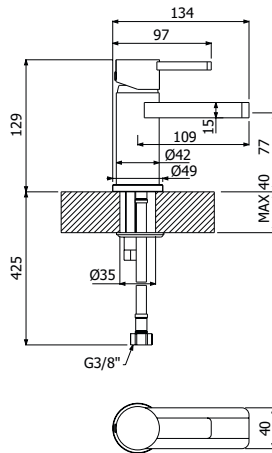

500113 _ _

Miscelatore monocomando bidet

- > flessibili inox G3/8"
- > senza scarico

Single lever bidet mixer

- > G3/8" stainless steel flexible hoses
- > waste not included

FINITURE | FINISHING

CR Cromo - Chrome

286,00

IMBALLO | PACKAGING

RICAMBI | SPARE PARTS

16002253