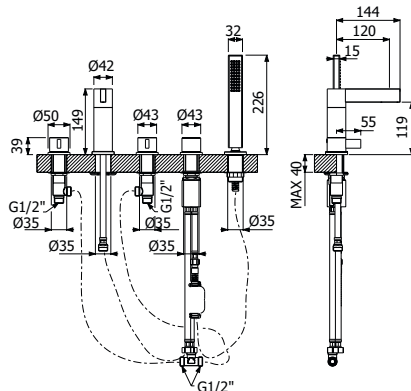

RICAMBI | SPARE PARTS

16000007

700096 \_ \_

Gruppo miscelazione 5 fori bordo vasca  
> 2 vitoni  
> parte incasso inclusa

*Deck mounted built-in 5 holes bath mixer*  
> 2 valves  
> concealed element included