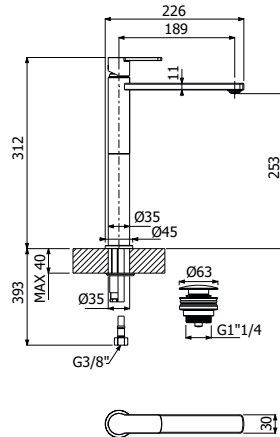

500267 _ _

Miscelatore monocomando lavabo alto
> flessibili inox G3/8"
> con scarico pop-up push
High single lever basin mixer
> G3/8" stainless steel flexible hoses
> push pop-up waste included

FINITURE | FINISHING

CR	Cromo - Chrome	238,00
CN	Cromo nero - Black chrome	428,00
NB	Nickel spazzolato - Brushed nickel	404,00
OS	Oro spazzolato - Brushed gold	499,00
GT	Grafite - Graphite	411,00
NE	Nero opaco - Matt black	356,00
BI	Bianco opaco - Matt white	356,00

IMBALLO | PACKAGING

RICAMBI | SPARE PARTS

500325 _ _