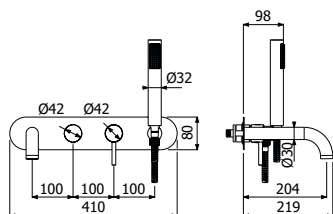

Ottone - Brass	120,00
----------------	--------

IMBALLO | PACKAGING

RICAMBI | SPARE PARTS

700258 \_ \_

Trim esterno miscelatore monocomando vasca 4 fori a parete  
 > corpo incasso necessario art **300089**  
*Exposed components 4-holes single lever bath mixer*  
 > *concealed element required art **300089***