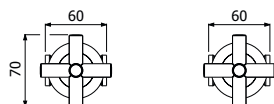

Ottone - Brass	<b>120,00</b>
----------------	---------------

**IMBALLO | PACKAGING**

**RICAMBI | SPARE PARTS**

**16000648**

**800244** \_ \_

Coppia rubinetti con vitone incasso doccia a  
parete

> 2 parti incasso incluse