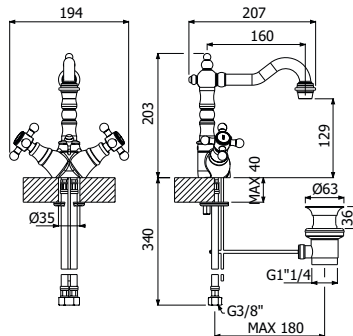

16000007

**OLD  
FASHION**  
collection

---

ARMANDO VICARIO  
project

**LAVABO**  
**WASHBASIN**

**500091** \_ \_

Gruppo miscelazione 2-valvoni lavabo  
 > flessibili inox G3/8"  
 > maniglie a croce  
 > con scarico ad asta 1 1/4"