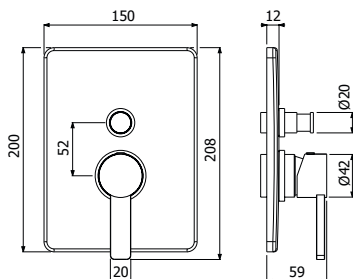

800762 _ _

Trim esterno miscelatore monocomando doccia deviatore 2-vie incasso a parete
> corpo incasso necessario art **300082**

Exposed components wall mounted built-in single lever shower mixer 2-ways diverter
> *concealed element required art **300082***

FINITURE | FINISHING

CR Cromo - Chrome

150,00

IMBALLO | PACKAGING

800764 _ _

Trim esterno miscelatore monocomando doccia deviatore 2-vie incasso a parete

> piastra inox
> corpo incasso necessario art **300082**

Exposed components wall mounted built-in single lever shower mixer 2-ways diverter
> *concealed element required art **300082***
> *stainless steel plate*

FINITURE | FINISHING

CR Cromo - Chrome

200,00

IMBALLO | PACKAGING

300082 _ _

Elemento incasso miscelatore monocomando doccia a parete deviatore 2-vie

Concealed element wall mounted built-in single lever shower mixer 2-ways diverter

FINITURE | FINISHING

Ottone - Brass

135,00

IMBALLO | PACKAGING

RICAMBI | SPARE PARTS

16000007