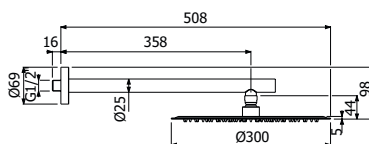

IMBALLO | PACKAGING

800547 _ _