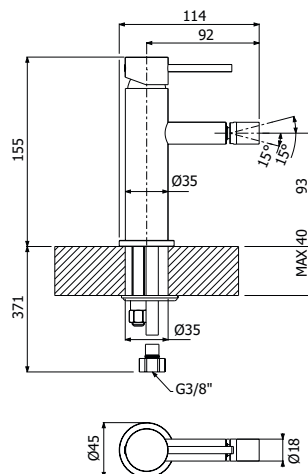

Miscelatore monocomando bidet WS

- > flessibili inox G3/8"
- > senza scarico

WS single lever bidet mixer

- > G3/8" stainless steel flexible hoses
- > waste not included

FINITURE | FINISHING

CR	Cromo - Chrome	160,00
CN	Cromo nero - Black chrome	272,00
NB	Nickel spazzolato - Brushed nickel	259,00
OS	Oro spazzolato - Brushed gold	315,00
GT	Grafite - Graphite	262,00
NE	Nero opaco - Matt black	230,00
BI	Bianco opaco - Matt white	230,00

IMBALLO | PACKAGING

RICAMBI | SPARE PARTS