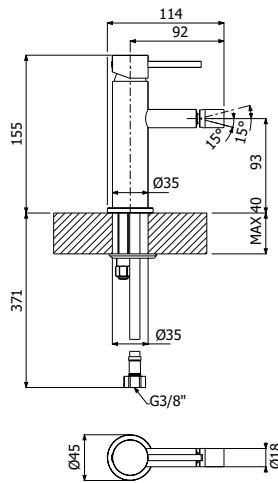

ECO: eco-system

WS: water saving

600088 _ _

Miscelatore monocomando bidet

- > flessibili inox G3/8"
- > con scarico pop-up push

Single lever bidet mixer

- > G3/8" stainless steel flexible hoses
- > push pop-up waste included

FINITURE | FINISHING

CR	Cromo - Chrome	179,00
CN	Cromo nero - Black chrome	322,00
NB	Nickel spazzolato - Brushed nickel	305,00
OS	Oro spazzolato - Brushed gold	376,00
GT	Grafite - Graphite	310,00
NE	Nero opaco - Matt black	270,00
BI	Bianco opaco - Matt white	270,00

IMBALLO | PACKAGING

RICAMBI | SPARE PARTS

600088ECO _ _