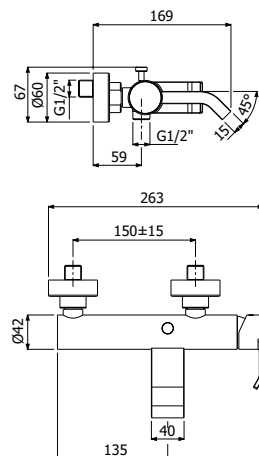

Miscelatore monocomando esterno vasca a parete

Wall mounted single lever bath mixer

FINITURE | FINISHING

CR	Cromo - Chrome	327,00
CN	Cromo nero - Black chrome	589,00
NB	Nickel spazzolato - Brushed nickel	556,00
OS	Oro spazzolato - Brushed gold	686,00
GT	Grafite - Graphite	565,00
NE	Nero opaco - Matt black	491,00
BI	Bianco opaco - Matt white	491,00

IMBALLO | PACKAGING

RICAMBI | SPARE PARTS