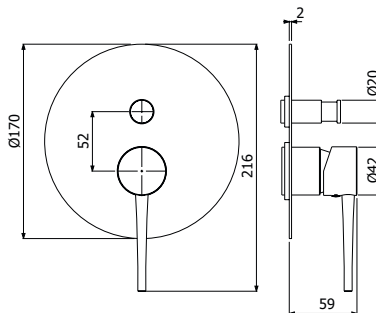

IMBALLO | PACKAGING

800749 _ _