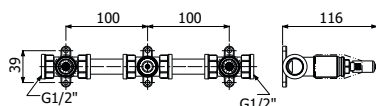

Elemento incasso gruppo miscelazione
lavabo/vasca 3 fori a parete

Concealed element 3 holes basin/bath mixer

FINITURE | FINISHING

Ottone - Brass	120,00