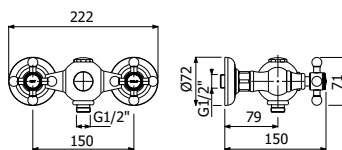

**MANIGLIE | HANDLES**

(vedi/see pag. 246)

**RICAMBI | SPARE PARTS**

**16000648**

**16000649**

**800227** \_ \_

Gruppo miscelazione 2 vitoni esterno doccia a parete con uscita acqua inferiore  
> maniglie a croce