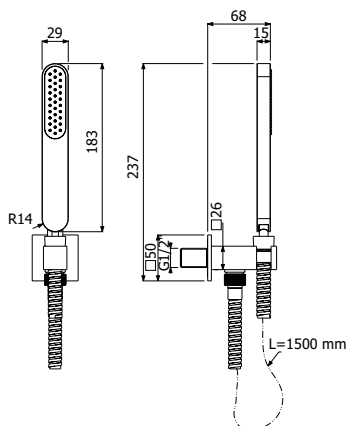

FINITURE | FINISHING

CR	Cromo - Chrome	106,00
CN	Cromo nero - Black chrome	190,00
NB	Nickel spazzolato - Brushed nickel	179,00
OR	Oro - Gold	206,00
GT	Grafite - Graphite	183,00
NE	Nero opaco - Matt black	158,00
BI	Bianco opaco - Matt white	158,00