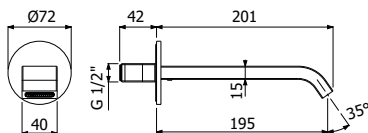

700146 _ _

Bocca vasca a parete
Wall mounted built-in bath spout

FINITURE | FINISHING

CR	Cromo - Chrome	123,00
CN	Cromo nero - Black chrome	222,00
NB	Nickel spazzolato - Brushed nickel	209,00
OS	Oro spazzolato - Brushed gold	259,00
GT	Grafite - Graphite	213,00
NE	Nero opaco - Matt black	185,00
BI	Bianco opaco - Matt white	185,00