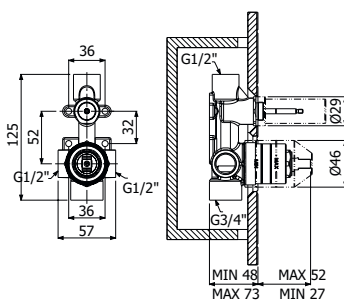

Elemento incasso miscelatore monocomando doccia a parete deviatore 2-vie

Concealed element wall mounted built-in single lever shower mixer 2-ways diverter

FINITURE | FINISHING

Ottone - Brass

135,00

IMBALLO | PACKAGING

RICAMBI | SPARE PARTS

16000007