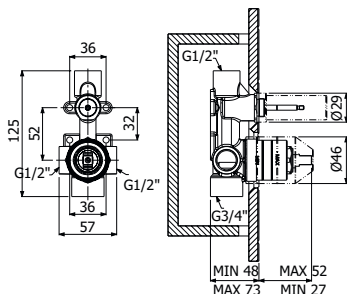

300082 _ _

Elemento incasso miscelatore monocomando doccia a parete deviatore 2-vie

Concealed element wall mounted built-in single lever shower mixer 2-ways diverter

FINITURE | FINISHING

Ottone - Brass

135,00

IMBALLO | PACKAGING

23x20,5x10

16

1,1

RICAMBI | SPARE PARTS

16000007

800681 _ _