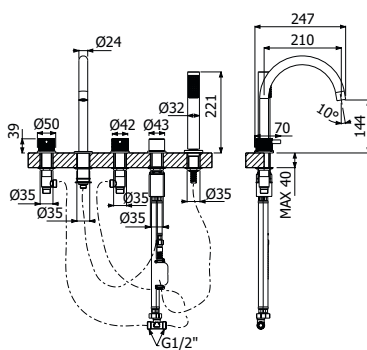

IMBALLO | PACKAGING

RICAMBI | SPARE PARTS

700289 \_ \_

Gruppo miscelazione 5 fori bordo vasca  
> 2 vitoni  
> parte incasso inclusa

Deck mounted built-in 5 holes bath mixer  
> 2 valves  
> concealed element included