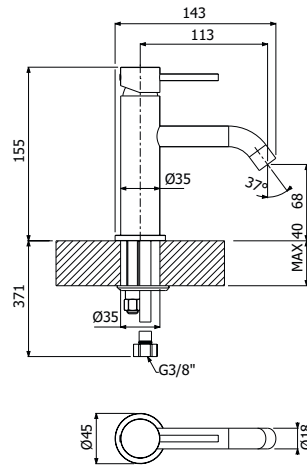

ECO: eco-system

WS: water saving

500406 _ _

Miscelatore monocomando lavabo

- > flessibili inox G3/8"
- > senza scarico

Single lever basin mixer

- > G3/8" stainless steel flexible hoses
- > waste not included

FINITURE | FINISHING

CR	Cromo - Chrome	141,00
CN	Cromo nero - Black chrome	253,00
NB	Nickel spazzolato - Brushed nickel	240,00
OS	Oro spazzolato - Brushed gold	296,00
GT	Grafite - Graphite	243,00
NE	Nero opaco - Matt black	211,00
BI	Bianco opaco - Matt white	211,00

IMBALLO | PACKAGING

RICAMBI | SPARE PARTS

500406ECO _ _