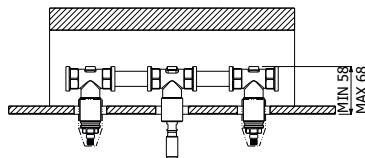

300092 _ _

Elemento incasso gruppo miscelazione lavabo/ vasca 3 fori a parete

- > 2 vitoni

Concealed element 3 holes basin/bath mixer

- > 2 valves

FINITURE | FINISHING

Ottone - Brass	120,00