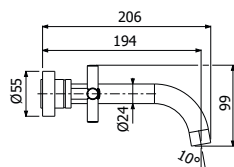

LAVABO E DOCCIA
WASHBASIN & SHOWER

700280 _ _

Trim esterno gruppo miscelazione vasca
3 fori a parete

> corpo incasso necessario art **300092**

*Exposed components wall mounted 3-holes
bath mixer*

> *concealed element required art **300092***

FINITURE | FINISHING

CR	Cromo - Chrome	187,00
NB	Nickel spazzolato - Brushed nickel	318,00
OR	Oro - Gold	374,00
NE	Nero opaco - Matt black	281,00
BI	Bianco opaco - Matt white	281,00