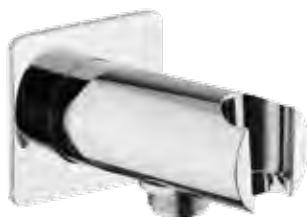

900026

Preso acqua ROUND STAMP FRONT
ROUND STAMP FRONT water inlet

FINITURE | FINISHING

CR	Cromo - Chrome	56,00
CN	Cromo nero - Black chrome	101,00
NB	Nickel spazzolato - Brushed nickel	96,00
OR	Oro - Gold	109,00
OS	Oro spazzolato - Brushed gold	118,00
VO	Vecchio ottone - Old brass	90,00
VR	Vecchio rame - Old copper	90,00
VA	Vecchio argento - Old silver	96,00
GT	Grafite - Graphite	97,00
NE	Nero opaco - Matt black	85,00
BI	Bianco opaco - Matt white	85,00