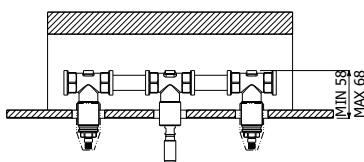

Elemento incasso gruppo miscelazione lavabo/vasca 3 fori a parete

Concealed element 3 holes basin/bath mixer

FINITURE | FINISHING

Ottone - Brass	120,00