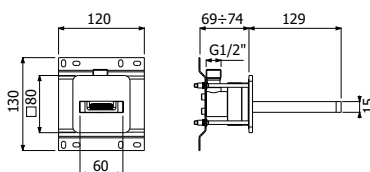

300097 _ _

Elemento incasso miscelatore monocomando vasca a parete
Concealed element wall mounted built-in single lever bath mixer

FINITURE | FINISHING

Ottone - Brass 345,00

IMBALLO | PACKAGING

RICAMBI | SPARE PARTS

700124 _ _

Bocca vasca a parete
> parte incasso inclusa
Wall mounted built-in bath spout
> concealed part included

FINITURE | FINISHING

CR Cromo - Chrome 237,00

IMBALLO | PACKAGING

800093 _ _

Miscelatore monocomando doccia esterno a parete con uscita acqua inferiore
Wall mounted single lever shower mixer with lower water outlet.

FINITURE | FINISHING

CR Cromo - Chrome 325,00

IMBALLO | PACKAGING

RICAMBI | SPARE PARTS