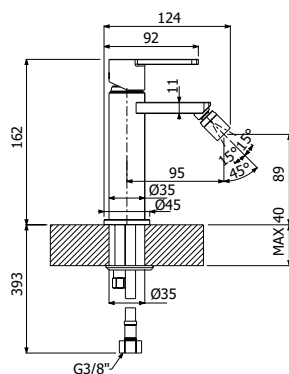

Miscelatore monocomando bidet

> flessibili inox G3/8"

> senza scarico

Single lever bidet mixer

> G3/8" stainless steel flexible hoses

> waste not included

FINITURE | FINISHING

CR	Cromo - Chrome	145,00
CN	Cromo nero - Black chrome	262,00
NB	Nickel spazzolato - Brushed nickel	246,00
OS	Oro spazzolato - Brushed gold	305,00
GT	Grafite - Graphite	251,00
NE	Nero opaco - Matt black	218,00
BI	Bianco opaco - Matt white	218,00

IMBALLO | PACKAGING

23x20,5x10

16

1,3

RICAMBI | SPARE PARTS

16000154_ _

16002253