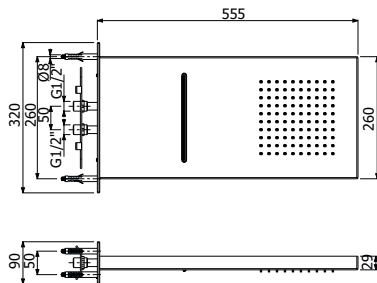

## IMBALLO | PACKAGING

125x76x15

**DOCCIA  
SHOWER**

**800090 \_ \_**

**FINITURE | FINISHING**

<b>CR</b>	Cromo - Chrome	<b>649,00</b>
<b>CN</b>	Cromo nero - Black chrome	<b>1.168,00</b>
<b>NB</b>	Nichel spazzolato - Brushed nickel	<b>1.103,00</b>
<b>GT</b>	Grafite - Graphite	<b>1.123,00</b>
<b>NE</b>	Nero opaco - Matt black	<b>974,00</b>
<b>BI</b>	Bianco opaco - Matt white	<b>974,00</b>