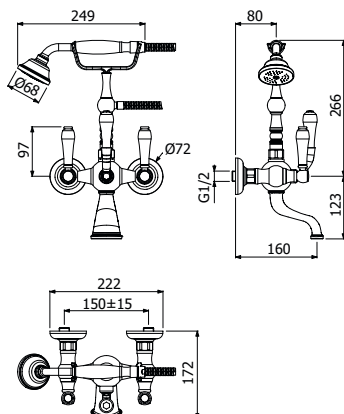

FINITURE | FINISHING

CR	Cromo - Chrome	643,00
VO	Vecchio ottone - Old brass	1.028,00
VR	Vecchio rame - Old copper	1.028,00
VA	Vecchio argento - Old silver	1.093,00
OR	Oro - Gold	1.254,00

MANIGLIE | HANDLES (vedi/see pag. 246)

IMBALLO | PACKAGING

RICAMBI | SPARE PARTS

16000648

16000649