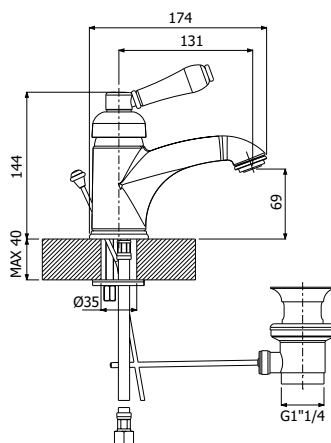

FINITURE | FINISHING

CR	Cromo - Chrome	196,00
VO	Vecchio ottone - Old brass	313,00
VR	Vecchio rame - Old copper	313,00
VA	Vecchio argento - Old silver	332,00

MANIGLIE | HANDLES (vedi/see pag. 246)

IMBALLO | PACKAGING

RICAMBI | SPARE PARTS

600014 _ _

Miscelatore monocomando bidet

- > flessibili inox G3/8"
- > con scarico ad asta 1 1/4"

Single lever bidet mixer

- > G3/8" stainless steel flexible hoses
- > 1 1/4" rod waste included