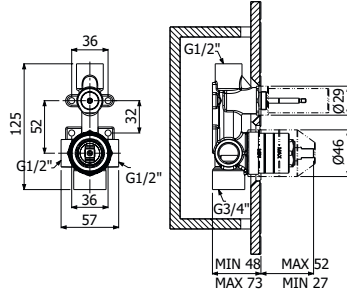

300082 _ _

Elemento incasso miscelatore monocomando doccia a parete deviatore 2-vie

Concealed element wall mounted built-in single lever shower mixer 2-ways diverter

FINITURE | FINISHING

Ottone - Brass

135,00

IMBALLO | PACKAGING

23x20,5x10

16

1,1

RICAMBI | SPARE PARTS

16000007