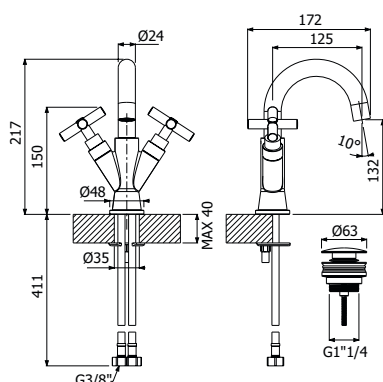

**IMBALLO | PACKAGING**

**RICAMBI | SPARE PARTS**

**500009** \_ \_

Gruppo miscelazione 2-ventoni lavabo  
> flessibili inox G3/8"  
> con scarico pop-up push

2-valves basin mixers  
> G3/8" stainless steel flexible hoses  
> push pop-up waste included