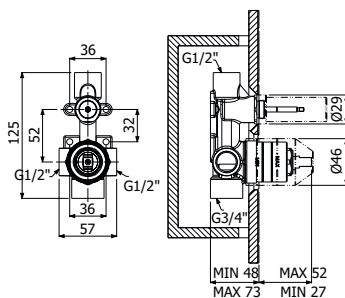

### FINITURE | FINISHING

Ottone - Brass	<b>135,00</b>
----------------	---------------