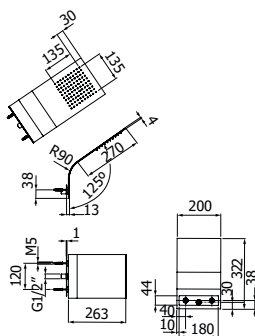

IMBALLO | PACKAGING

800336 _ _