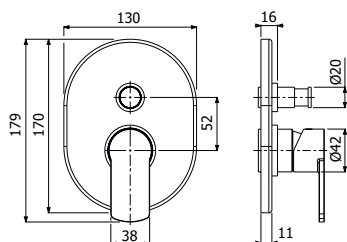

IMBALLO | PACKAGING

RICAMBI | SPARE PARTS

16000007

800641 _ _