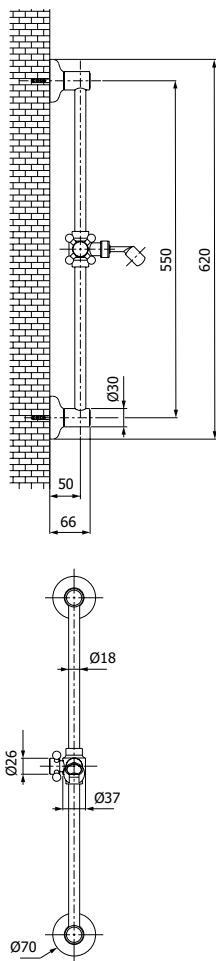

IMBALLO | PACKAGING

39x24x17

5

RICAMBI | SPARE PARTS

16000648

800496 --

FINITURE | FINISHING

<b>CR</b>	Cromo - Chrome	<b>458,00</b>
<b>VO</b>	Vecchio ottone - Old brass	<b>733,00</b>
<b>VR</b>	Vecchio rame - Old copper	<b>618,00</b>
<b>VA</b>	Vecchio argento - Old silver	<b>779,00</b>
<b>OR</b>	Oro - Gold	<b>892,00</b>