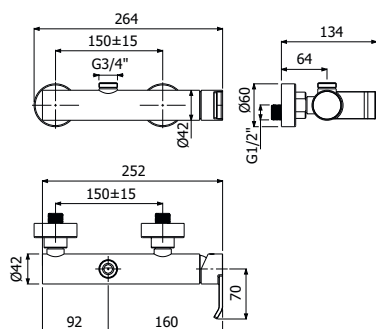

Miscelatore monocomando doccia esterno
a parete con uscita acqua superiore
Wall mounted single lever shower mixer
with upper water outlet.

FINITURE | FINISHING

CR	Cromo - Chrome	242,00
CN	Cromo nero - Black chrome	436,00
NB	Nickel spazzolato - Brushed nickel	411,00
OS	Oro spazzolato - Brushed gold	508,00
GT	Grafite - Graphite	419,00
NE	Nero opaco - Matt black	363,00
BI	Bianco opaco - Matt white	363,00

IMBALLO | PACKAGING

RICAMBI | SPARE PARTS

16000007