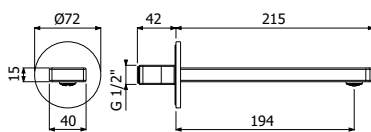

700162 _ _

Bocca vasca a parete
Wall mounted built-in bath spout

FINITURE | FINISHING

CR	Cromo - Chrome	111,00
CN	Cromo nero - Black chrome	200,00
NB	Nichel spazzolato - Brushed nickel	189,00
OS	Oro spazzolato - Brushed gold	233,00
GT	Grafite - Graphite	193,00
NE	Nero opaco - Matt black	167,00
BI	Bianco opaco - Matt white	167,00

IMBALLO | PACKAGING

23x20,5x10

16

1,3

RICAMBI | SPARE PARTS

16002120