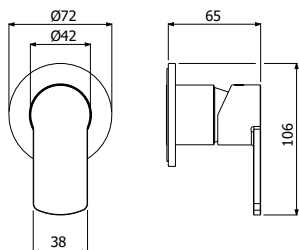

TRIM ESTERNI E INCASSI
EXPOSED & CONCEALED COMPONENTS

800640 _ _

Trim esterno miscelatore monocomando doccia incasso a parete

> corpo incasso necessario art **300081**

Exposed components wall mounted built-in single lever shower mixer

> concealed element required art **300081**

FINITURE | FINISHING

CR	Cromo - Chrome	81,00
CN	Cromo nero - Black chrome	146,00
NB	Nickel spazzolato - Brushed nickel	138,00
OS	Oro spazzolato - Brushed gold	170,00
GT	Grafite - Graphite	138,00
NE	Nero opaco - Matt black	122,00
BI	Bianco opaco - Matt white	122,00

IMBALLO | PACKAGING

300081 _ _