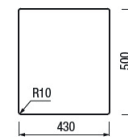

INCASSO
Built-in