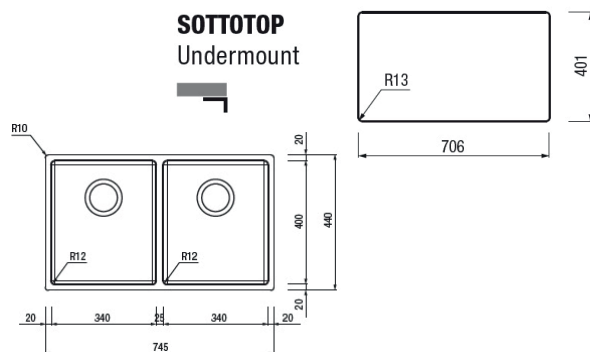

SOTTOTOP
Undermount

Vasca saldata sottotop
Piletta Saldata
745x440 mm - H 200 mm
Foro: 706x401 mm R13
+ intaglio troppopieno (vedi dima)
Acciaio Inox

1401101001000
Cod. SI21N0363

Prezzo promo € 726,00

SOTTOTOP
Undermount