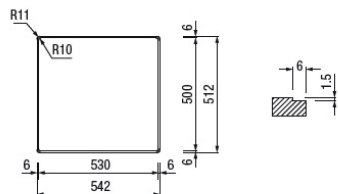

FILOTOP
Flushmount

INCASSO
Built-in

Vasca saldata sopratop o filotop
Piletta Saldata
540x510 mm - H 200 mm
Foro incasso: 530x500 mm
R10 + intaglio troppopieno
Filotop: vedi disegno
Acciaio Inox

1402501101000
Cod. SI21N0299
Prezzo promo € 598,00

FILOTOP
Flushmount

INCASSO
Built-in

Vasca saldata sopratop o filotop
Piletta Saldata
780x510 mm - H 200 mm
Foro incasso: 770x500 mm
R10 + intaglio troppopieno
Filotop: vedi disegno
Acciaio Inox

1402401101000
Cod. SI21N0357
Prezzo promo € 714,00