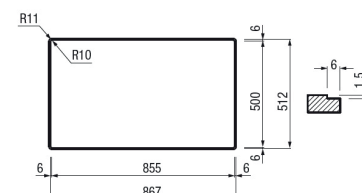

FILOTOP
Flushmount

INCASSO
Built-in

Vasca saldata sopratop o filotop
Piletta Saldata
865x510 mm - H 200 mm
Foro incasso: 855x500 mm
R10 + intaglio troppopieno
Filotop: vedi disegno
Acciaio Inox

1402101101000
Cod. SI21N0610
Prezzo promo € 1.220,00

FILOTOP
Flushmount

INCASSO
Built-in

Level 3.0 - Sopratop / Filotop e Sottotop

Vasca saldata sopratop/filotop
780x440 mm - H 210 mm
Foro incasso: 770x430 mm
R10 + intaglio troppopieno
Filotop: vedi disegno
Acciaio Inox