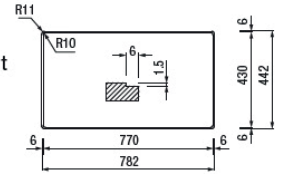

FILOTOP
Flushmount