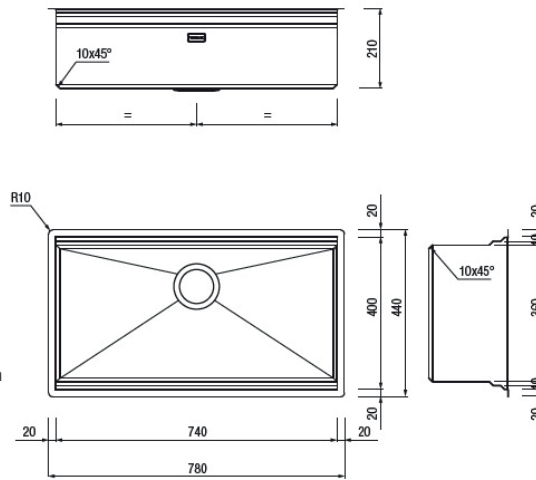

FILOTOP
Flushmount

INCASSO
Built-in

Vasca saldata sopratop o filotop
Piletta Saldata
865x510 mm - H 200 mm
Foro incasso: 855x500 mm
R10 + intaglio troppopieno
Filotop: vedi disegno
Acciaio Inox

1402101101000
Cod. SI21N0610
Prezzo promo € 1.220,00

FILOTOP
Flushmount

INCASSO
Built-in

Level 3.0 - Sopratop / Filotop e Sottotop

Vasca saldata sopratop/filotop
780x440 mm - H 210 mm
Foro incasso: 770x430 mm
R10 + intaglio troppopieno
Filotop: vedi disegno
Acciaio Inox

Vasca saldata sottotop
780x440 mm - H 210 mm
Foro: 741x401 mm R1
+ intaglio troppopieno
(vedi dima)
Acciaio Inox

FILOTOP
Flushmount

INCASSO
Built-in

SOTTOTOP
Undermount

1406101100000

Cod. SI21N0300

Prezzo promo € 600,00