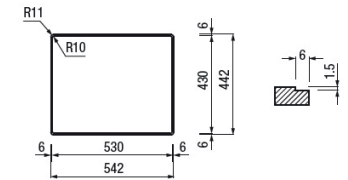

Vasca saldata sopratop o filotop
Piletta Saldata
540x440 mm - H 200 mm
Foro incasso: 530x430 mm
R10 + intaglio troppopieno
Filotop: vedi disegno
Acciaio Inox

1401401101000
Cod. SI21N0214

Prezzo promo € 428,00

FILOTOP
Flushmount

INCASSO
Built-in