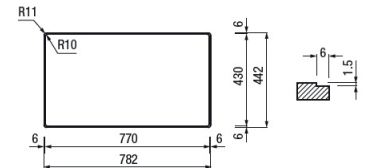

Vasca saldata sopratop o filotop
Piletta Saldata
780x440 mm - H 200 mm
Foro incasso: 770x430 mm
R10 + intaglio troppopieno
Filotop: vedi disegno
Acciaio Inox

1401301101000
Cod. SI21N0234

Prezzo promo € 468,00

FILOTOP
Flushmount

INCASSO
Built-in