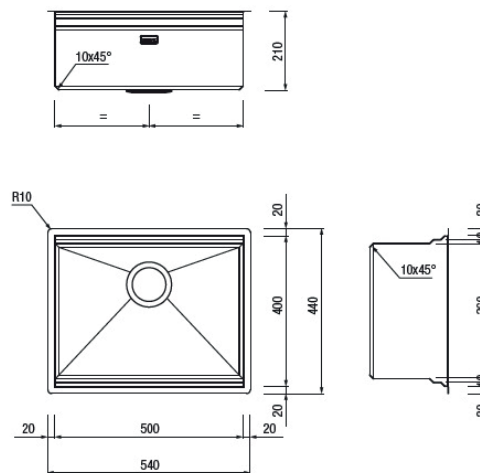

1406101000000

Cod. SI21N0249

Prezzo promo € 498,00

Vasca saldata sopratop/filotop
540x480 mm - H 210 mm
Foro incasso: 770x430 mm
R10 + intaglio troppopieno
Filotop: vedi disegno
Acciaio Inox

Vasca saldata sottotop
780x440 mm - H 210 mm
Foro: 741x401 mm R1
+ intaglio troppopieno
(vedi dima)
Acciaio Inox