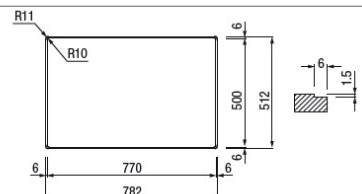

FILOTOP
Flushmount

INCASSO
Built-in

Vasca saldata sopratop o filotop
Piletta Saldata
780x510 mm - H 200 mm
Foro incasso: 770x500 mm
R10 + intaglio troppopieno
Filotop: vedi disegno
Acciaio Inox

1402401101000
Cod. SI21N0357
Prezzo promo € 714,00

FILOTOP
Flushmount

INCASSO
Built-in

Vasca saldata sopratop o filotop
Piletta Saldata
745x510 mm - H 200 mm
Foro incasso: 735x500 mm
R10 + intaglio troppopieno
Filotop: vedi disegno
Acciaio Inox

1402201101000
Cod. SI21N0545
Prezzo promo € 1.090,00