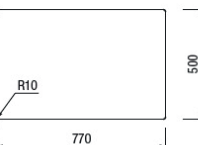

INCASSO
Built-in