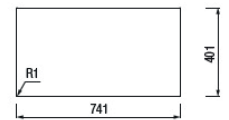

Vasca saldata sottotop
780x440 mm - H 210 mm
Foro: 741x401 mm R1
+ intaglio troppopieno
(vedi dima)
Acciaio Inox

FILOTOP
Flushmount

INCASSO
Built-in

SOTTOTOP
Undermount

1406101100000

Cod. SI21N0300

Prezzo promo € 600,00