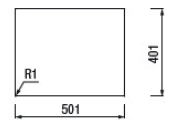

SOTTOTOP
Undermount