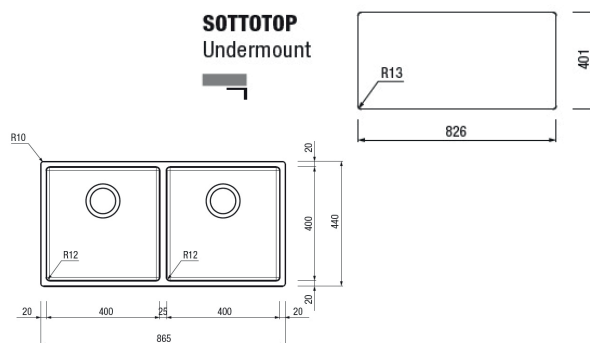

Vasca saldata sottotop
Piletta Saldata
865x440 mm - H 200 mm
Foro: 826x401 mm R13
+ intaglio troppopieno (vedi dima)
Acciaio Inox

1401001001000
Cod. SI21N0379

Prezzo promo € 758,00

SOTTOTOP
Undermount