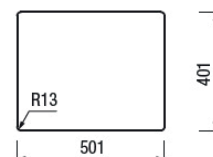

Vasca saldata sottotop
Piletta Saldata
540x440 mm - H 200 mm
Foro: 501x401 mm R13
+ intaglio troppopieno (vedi dima)
Acciaio Inox

1401401001000
Cod. SI21N0198

Prezzo promo € 396,00

SOTTOTOP
Undermount