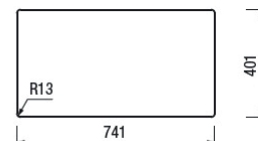

Vasca saldata sottotop
Piletta Saldata
780x440 mm - H 200 mm
Foro: 741x401 mm R13
+ intaglio troppopieno (vedi dima)
Acciaio Inox

1401301001000
Cod. SI21N0218

Prezzo promo € 436,00

SOTTOTOP
Undermount