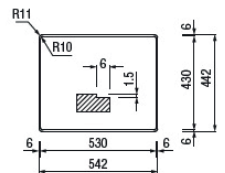

FILOTOP
Flushmount