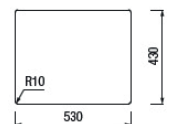

INCASSO
Built-in