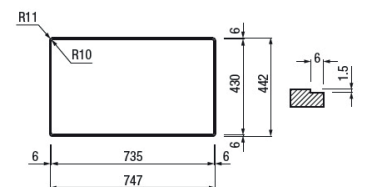

Vasca saldata sopratop o filotop
Piletta Saldata
745x440 mm - H 200 mm
Foro incasso: 735x430 mm
R10 + intaglio troppopieno
Filotop: vedi disegno
Acciaio Inox

1401101101000
Cod. SI21N0394

Prezzo promo € 788,00

FILOTOP
Flushmount

INCASSO
Built-in