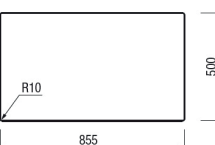

FILOTOP
Flushmount

INCASSO
Built-in

Vasca saldata sopratop o filotop
Piletta Saldata
865x510 mm - H 200 mm
Foro incasso: 855x500 mm
R10 + intaglio troppopieno
Filotop: vedi disegno
Acciaio Inox

1402101101000
Cod. SI21N0610
Prezzo promo € 1.220,00

FILOTOP
Flushmount

INCASSO
Built-in

Level 3.0 - Sopratop / Filotop e Sottotop

Vasca saldata sopratop/filotop
780x440 mm - H 210 mm
Foro incasso: 770x430 mm
R10 + intaglio troppopieno
Filotop: vedi disegno
Acciaio Inox