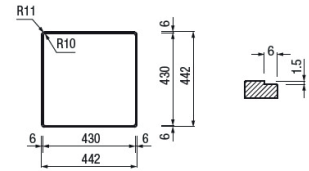

Vasca saldata sopratop o filotop
Piletta Saldata
440x440 mm - H 200 mm
Foro incasso: 430x430 mm
R10 + intaglio troppopieno
Filotop: vedi disegno
Acciaio Inox

1401601101000
Cod. SI21N0206

Prezzo promo € 412,00

FILOTOP
Flushmount

INCASSO
Built-in