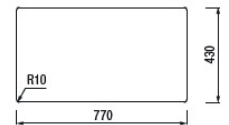

INCASSO
Built-in