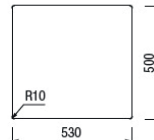

FILOTOP
Flushmount

INCASSO
Built-in

Vasca saldata sopratop o filotop
Piletta Saldata
540x510 mm - H 200 mm
Foro incasso: 530x500 mm
R10 + intaglio troppopieno
Filotop: vedi disegno
Acciaio Inox

1402501101000
Cod. SI21N0299
Prezzo promo € 598,00

FILOTOP
Flushmount

INCASSO
Built-in

Vasca saldata sopratop o filotop
Piletta Saldata
780x510 mm - H 200 mm
Foro incasso: 770x500 mm
R10 + intaglio troppopieno
Filotop: vedi disegno
Acciaio Inox

1402401101000
Cod. SI21N0357
Prezzo promo € 714,00