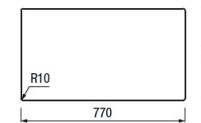

INCASSO
Built-in