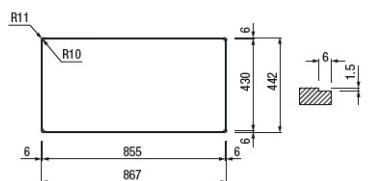

Vasca saldata sopratop o filotop
Piletta Saldata
865x440 mm - H 200 mm
Foro incasso: 855x430 mm
R10 + intaglio troppopieno
Filotop: vedi disegno
Acciaio Inox

1401001101000
Cod. SI21N0417

Prezzo promo € 834,00

FILOTOP
Flushmount