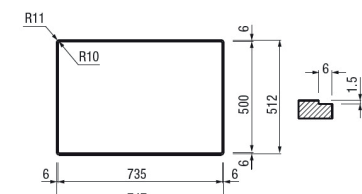

FILOTOP
Flushmount

INCASSO
Built-in

Vasca saldata sopratop o filotop
Piletta Saldata
745x510 mm - H 200 mm
Foro incasso: 735x500 mm
R10 + intaglio troppopieno
Filotop: vedi disegno
Acciaio Inox

1402201101000
Cod. SI21N0545
Prezzo promo € 1.090,00

FILOTOP
Flushmount

INCASSO
Built-in

Vasca saldata sopratop o filotop
Piletta Saldata
865x510 mm - H 200 mm
Foro incasso: 855x500 mm
R10 + intaglio troppopieno
Filotop: vedi disegno
Acciaio Inox

1402101101000
Cod. SI21N0610
Prezzo promo € 1.220,00