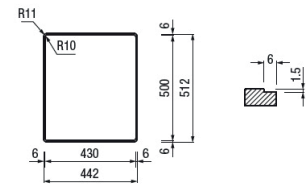

Vasca saldata sopratop o filotop
Piletta Saldata
440x510 mm - H 200 mm
Foro incasso: 430x500 mm
R10 + intaglio troppopieno
Filotop: vedi disegno
Acciaio Inox

1402601101000
Cod. SI21N0283
Prezzo promo € 566,00

FILOTOP
Flushmount

INCASSO
Built-in