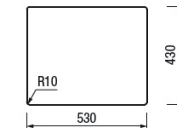

INCASSO
Built-in