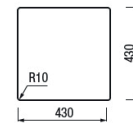

INCASSO
Built-in