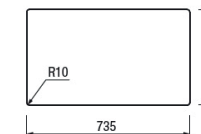

INCASSO
Built-in