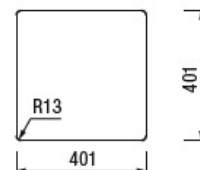

Vasca saldata sottotop
Piletta Saldata
440x440 mm - H 200 mm
Foro: 401x401 mm R13
+ intaglio troppopieno (vedi dima)
Acciaio Inox

1401601001000
Cod. SI21N0191

Prezzo promo € 382,00

SOTTOTOP
Undermount