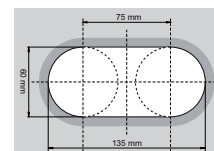

Prese	Colore	Codice	Prezzo di listino
2 prese Schuko inc. 60x135 mm	Metallo finitura nero opaco	BP8S-17096B	€ 145,00
2 prese Schuko inc. 60x135 mm	Metallo finitura acciaio	BP8S-17096	€ 147,00