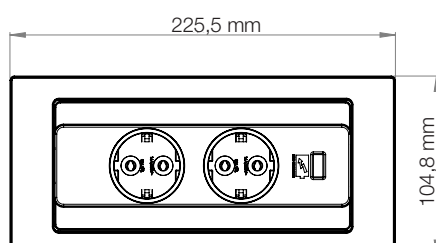

Acciaio Nero Opaco

Acciaio Bianco Opaco

Vetro nero lucido