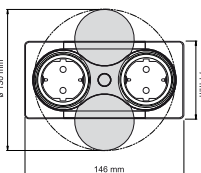

Prese	Colore	Codice	Prezzo di listino
2 prese Schuko inc. 60x135 mm	Metallo finitura nero opaco	BP8S-17096B	€ 145,00
2 prese Schuko inc. 60x135 mm	Metallo finitura acciaio	BP8S-17096	€ 147,00