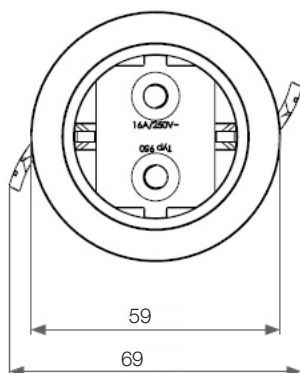

Prese	Colore presa	Colore anello	Codice	Prezzo di listino
1 Schuko nera	Nero	Nero	15928000900	€ 86,00
1 Schuko bianca	Bianco	Bianco	159280004300	€ 86,00
1 Schuko nera	Nero	Inox	159280001100	€ 95,00

Prese	Colore presa	Colore anello	Colore coperchio	Codice	Prezzo di listino
1 Schuko nera con coperchio	Nero	Nero	Nero	159280004100	€ 92,00
1 Schuko bianca con coperchio	Bianco	Bianco	Bianco	159280004200	€ 92,00
1 Schuko nera con coperchio	Nero	Nero	Inox	159280003900	€ 101,00