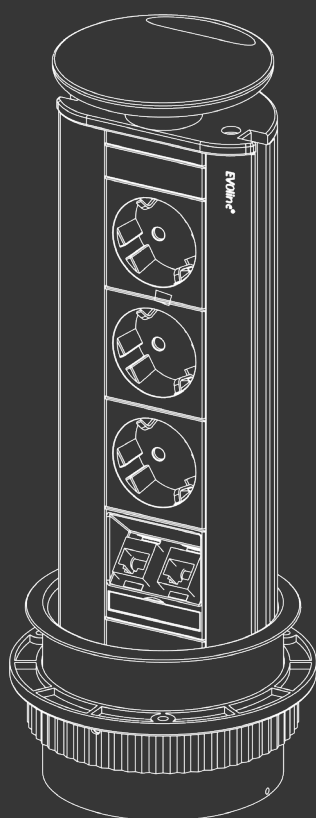

SISTEMI ELETTRIFICATI

07/2024

verinox
friuli venezia giulia

EV0line

SFL
concept
innovation

EVOLINE V-DOCK CUISINE

L'EVOLine® V-Dock dà agli angoli morti una vera funzione. Il V-Dock può essere montato in senso orizzontale o verticale ed è di lunghezza variabile. Il cavo viene fatto passare dietro al profilo verso l'angolo in modo da restare invisibile. Grazie alla direzione a 45 gradi nello spazio del V-Dock, i cavi di corrente e dati sono facili da collegare.

Prese	Colore	Codice	Prezzo di listino
3 SCHUKO	SILVER	159360001300	€ 147,00

EVOLINE FRAMEDOCK

L'EVOLine® FrameDock è un'elegante soluzione a incasso in un design senza tempo per tutti gli ambiti lavorativi in cui serve la corrente elettrica.

Prese	Colore	Codice	Prezzo di listino
3 Schuko inc. 225X71mm	Profilo silver Cover nera	159610000900	€ 126,00
3 Schuko inc. 225X71mm	Profilo nero Cover nera	159610019500	€ 136,00

Foro incasso: 225x71

Evoline FLIP TOP PUSH

Evoline BACKFLIP

Blocco prese elettriche in acciaio a scomparsa push pull. In posizione chiusa EVOLINE Backflip è solo una lastra sottile sul piano di lavoro. Con il semplice tocco di un dito ruota di 180 gradi e mostra le prese elettriche. Facile installazione. Molteplici ambienti di utilizzo, incassabile oltre che sul piano top anche su pensile. La profondità di montaggio è di 53 mm.