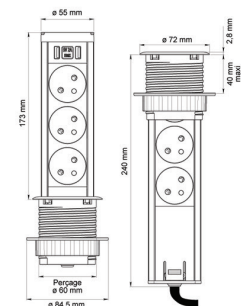

Prese	Colore	Codice	Prezzo di listino
1 Schuko + 2 6A + 2 USB-A	Finitura nero opaco	SCA9610N	€ 115,00
1 Schuko + 2 6A + 2 USB-A	Finitura acciaio	SCA9610	€ 114,00

MINI BRICK NEW

Torretta estraibile a scomparsa dal design esclusivo e compatto: solo 173 mm di altezza da aperto. 3 prese schuko 16 A - 230 V - 3680 W max + 2 prese USB 5V 2A
È composto da un corpo in alluminio, il collare e la valvola sono in metallo. L'installazione del MiniBrick è molto semplice: fissaggio tramite staffa dopo averlo inserito in un foro di 60 mm di diametro. Per aprirlo è sufficiente alzare la valvola e tirare verso l'alto, la sua chiusura è graduale. Sono disponibili: acciaio inox spazzolato o finitura nero opaco.

Prese	Colore	Codice	Prezzo di listino
3 Schuko + 2 USB - A			
Ø 60 mm	Finitura acciaio	SCA9410	€ 110,00
3 Schuko + 2 USB - A			
Ø 60 mm	Finitura nero opaco	SCA9413	€ 124,00

BRICK

Torretta estraibile a scomparsa "BRICK". 3 prese Schuko 16 A - 230 V - 3680 W max. 2 prese USB - 5 V 2 Amper - ricarica rapida.