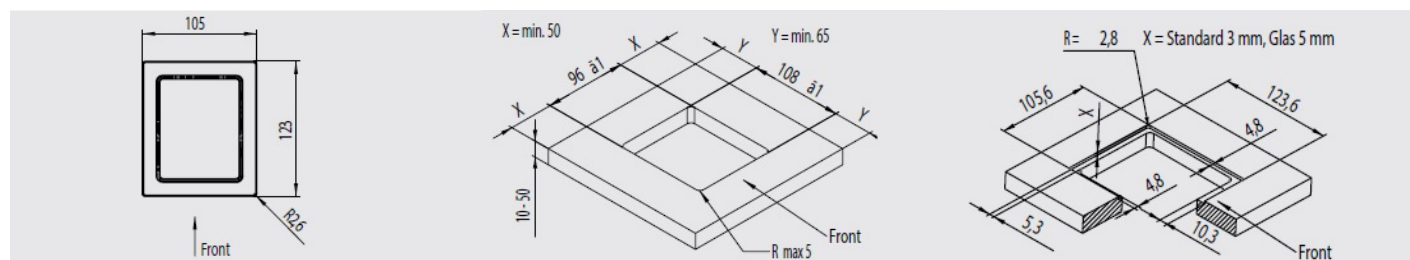

EVOLINE PORT TOTAL BLACK

Torretta a scomparsa in alluminio con prese elettriche. Facile installazione. Molteplici ambienti di utilizzo. Brevettato a livello internazionale.

Prese	Colore	Codice	Prezzo di listino
3 Schuko Ø 102	Nero opaco	159310216600	€ 329,00
2 Schuko + 1 presa Italia Ø 102	Nero opaco	1593104191_M	€ 329,00
2 Schuko + 2 USB Ø 102	Nero opaco	1593104264_M	€ 435,00

EVOLINE PORT PUSH

Torretta a scomparsa in alluminio con prese elettriche. **Può essere facilmente aperta con il semplice tocco di un dito utilizzando la funzione push-to-open.** Il coperchio oscillante brevettato impedisce che i cavi si inceppino durante la chiusura.

Prese	Colore	Codice	Prezzo di listino
3 Schuko	Inox	159311000400	€ 284,00
3 Schuko	Vetro Nero	159311000_600	€ 463,00
2 Schuko + 1 presa Italia	Inox	159311000_440	€ 314,00
2 Schuko + 1 presa Italia	Vetro Nero	159311000_750	€ 463,00
2 Schuko + 1 Italia + 1 USB	Inox	159311008600	€ 375,00
2 Schuko + 1 Italia + 1 USB	Vetro Nero	159311000_910	€ 523,00