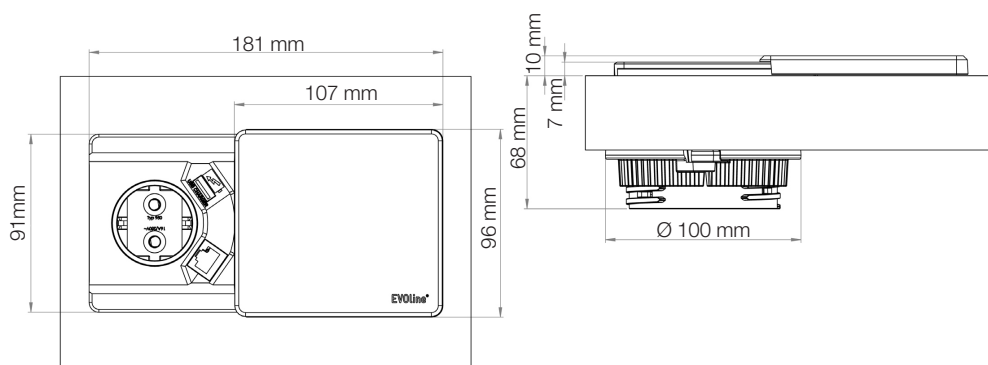

EVOLINE SQUARE80

Sistema di presa sopratop, dotato anche di un caricatore USB. Il coperchio scorrevole (nero e/o finitura inox) offre una tecnologia introduttiva che permette di ricaricare qualsiasi dispositivo tramite la tecnologia wireless avendo anche a disposizione una presa Schuko. Facile installazione: foro sul piano 80 mm. Molteplici ambienti di utilizzo.

B

	Prese	Colore	Codice	Prezzo di listino
Imm. A	1 Schuko + 1 USB			
	L 181 P 96 H 68	Nero	159270003300	€ 123,00
Imm. A	1 Schuko + 1 USB			
	L 181 P 96 H 68	Inox	159270003300	€ 133,00
Imm. B	1 Schuko + 1 USB + ricarica wireless			
	L 181 P 96 H 68	Nero	159270006600	€ 310,00
Imm. B	1 Schuko + 1 USB + ricarica wireless			
	L 181 P 96 H 68	Inox	159270003600	€ 319,00

A

EVOLINE PORT

Torretta a scomparsa in alluminio con prese elettriche. Facile installazione. Molteplici ambienti di utilizzo. Brevettato a livello internazionale.

3 prese Schuko

Prese	Colore	Codice	Prezzo di listino
3 Schuko			
Ø 102	Silver	159310000600	€ 216,00
3 Schuko			
Ø 102	Inox	159310021600	€ 383,00
3 Schuko			
Ø 102	Nero opaco	159310005000	€ 255,00
2 Schuko + 1 presa Italia			
Ø 102	Silver	159310405800	€ 293,00
2 Schuko + 1 presa Italia			
Ø 102	Inox	159310174100	€ 422,00
2 Schuko + 2 prese Italia			
Ø 102	Inox	159310406000	€ 439,00
2 Schuko + 2 USB			
Ø 102	Silver	159310384100	€ 361,00
2 Schuko + 2 USB			
Ø 102	Inox	159310387200	€ 508,00
2 Schuko + 1 USB			
Ø 102	Nero opaco	159310400300	€ 312,00
2 Schuko + 2 USB			
Ø 102	Nero opaco	159310387100	€ 361,00