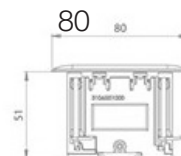

Prese	Colore	Codice	Prezzo di listino
3 Schuko inc. 225X71mm	Profilo silver Cover nera	159610000900	€ 126,00
3 Schuko inc. 225X71mm	Profilo nero Cover nera	159610019500	€ 136,00