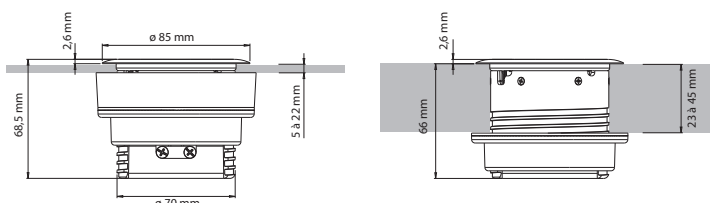

Prese	Colore	Codice	Prezzo di listino
1 Schuko + 1 USB - A			
Ø 70 mm	Metallo finitura nero opaco	RINGU-SCH-B	€ 87,00
1 Schuko + 1 USB - A			
Ø 70 mm	Metallo finitura acciaio	RINGU-SCH-IB	€ 88,00