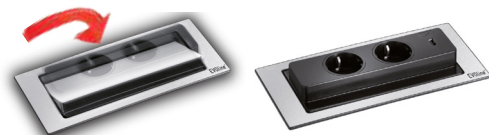

Prese	Colore	Codice	Prezzo di listino
2 Schuko + 1 USB	Inox	159271000200	€ 266,00
2 Schuko + 1 USB C	Inox	159271016100	€ 266,00
2 Schuko + 1 USB	Nero opaco	159271005100	€ 300,00
2 Schuko + 1 USB	Bianco opaco	159271005000	€ 300,00
2 Schuko + 1 USB	Vetro nero lucido	159271002100	€ 404,00
2 Schuko + 1 USB	Vetro bianco satinato	159271002000	€ 404,00