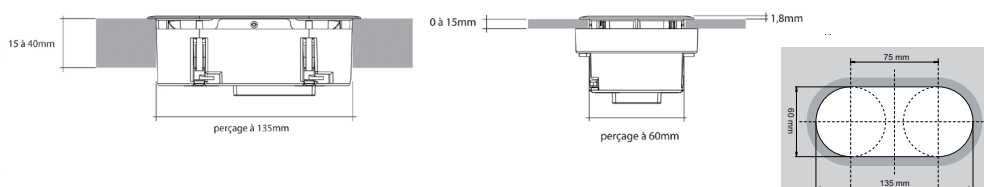

Prese	Colore	Codice	Prezzo di listino
1 presa Schuko 230 V + 1 presa USB - A + 1 presa USB - C	Metallo finitura acciaio	INFU-21B	€ 165,00
1 presa Schuko 230 V + 1 presa USB - A + 1 presa USB - C	Metallo finitura nero opaco	INFU-2B	€ 165,00