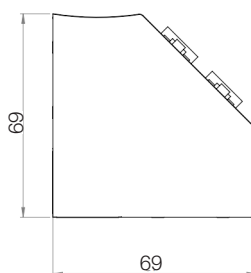

Prese	Colore	Codice	Prezzo di listino
3 SCHUKO	SILVER	159360001300	€ 147,00