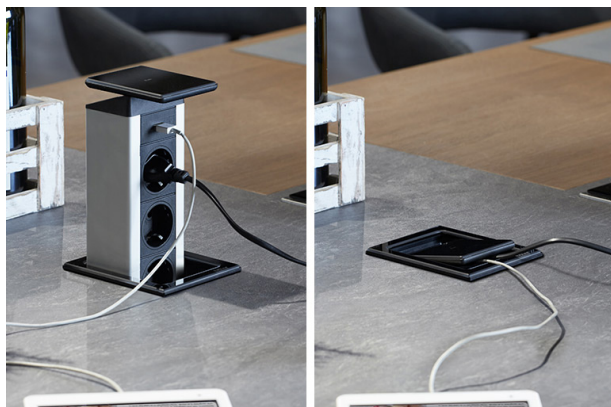

Evoline BACKFLIP

Blocco prese elettriche in acciaio a scomparsa push pull. In posizione chiusa EVOLINE Backflip è solo una lastra sottile sul piano di lavoro. Con il semplice tocco di un dito ruota di 180 gradi e mostra le prese elettriche. Facile installazione. Molteplici ambienti di utilizzo, incassabile oltre che sul piano top anche su pensile. La profondità di montaggio è di 53 mm.

A

EVOLINE PORT

Torretta a scomparsa in alluminio con prese elettriche. Facile installazione. Molteplici ambienti di utilizzo. Brevettato a livello internazionale.

3 prese Schuko

Prese	Colore	Codice	Prezzo di listino
3 Schuko			
Ø 102	Silver	159310000600	€ 216,00
3 Schuko			
Ø 102	Inox	159310021600	€ 383,00
3 Schuko			
Ø 102	Nero opaco	159310005000	€ 255,00
2 Schuko + 1 presa Italia			
Ø 102	Silver	159310405800	€ 293,00
2 Schuko + 1 presa Italia			
Ø 102	Inox	159310174100	€ 422,00
2 Schuko + 2 prese Italia			
Ø 102	Inox	159310406000	€ 439,00
2 Schuko + 2 USB			
Ø 102	Silver	159310384100	€ 361,00
2 Schuko + 2 USB			
Ø 102	Inox	159310387200	€ 508,00
2 Schuko + 1 USB			
Ø 102	Nero opaco	159310400300	€ 312,00
2 Schuko + 2 USB			
Ø 102	Nero opaco	159310387100	€ 361,00

EVOLINE PORT TOTAL BLACK

Torretta a scomparsa in alluminio con prese elettriche. Facile installazione. Molteplici ambienti di utilizzo. Brevettato a livello internazionale.

Prese	Colore	Codice	Prezzo di listino
3 Schuko Ø 102	Nero opaco	159310216600	€ 329,00
2 Schuko + 1 presa Italia Ø 102	Nero opaco	1593104191_M	€ 329,00
2 Schuko + 2 USB Ø 102	Nero opaco	1593104264_M	€ 435,00

EVOLINE PORT PUSH

Torretta a scomparsa in alluminio con prese elettriche. **Può essere facilmente aperta con il semplice tocco di un dito utilizzando la funzione push-to-open.** Il coperchio oscillante brevettato impedisce che i cavi si inceppino durante la chiusura.