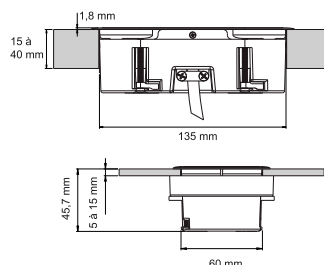

Prese	Colore	Codice	Prezzo di listino
2 prese Schuko inc. 60x135 mm	Metallo finitura nero opaco	BP8S-17096B	€ 145,00
2 prese Schuko inc. 60x135 mm	Metallo finitura acciaio	BP8S-17096	€ 147,00