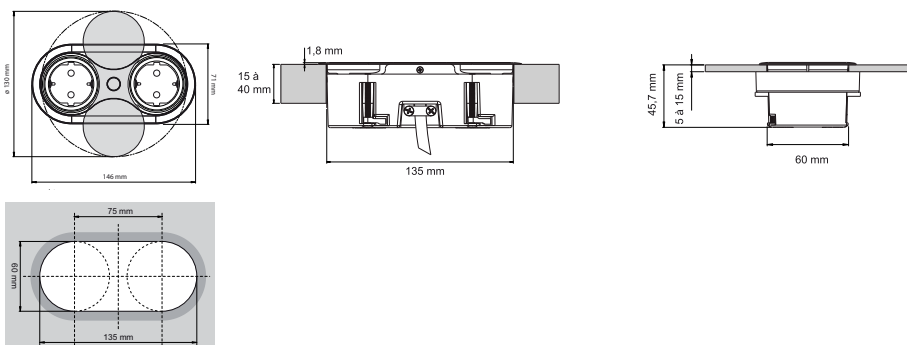

Prese	Colore	Codice	Prezzo di listino
2 Schuko	Metallo finitura nero opaco	BP8-2B	€ 118,00
2 Schuko	Metallo finitura acciaio	BP8-2	€ 122,00