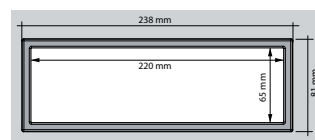

Prese	Colore	Codice	Prezzo di listino
2 Schuko + 2 USB - A	Finitura nero opaco	SC035N	€ 210,00
2 Schuko + 2 USB - A	Finitura acciaio	SC035IB	€ 210,00