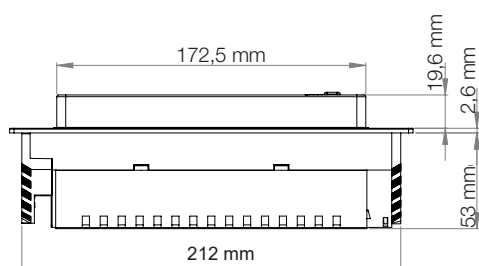

Acciaio Inox

Acciaio Nero Opaco