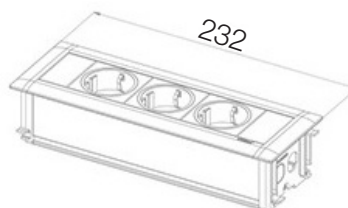

Prese	Colore	Codice	Prezzo di listino
3 Schuko inc. 225X71mm	Profilo silver Cover nera	159610000900	€ 126,00
3 Schuko inc. 225X71mm	Profilo nero Cover nera	159610019500	€ 136,00

Foro incasso: 225x71