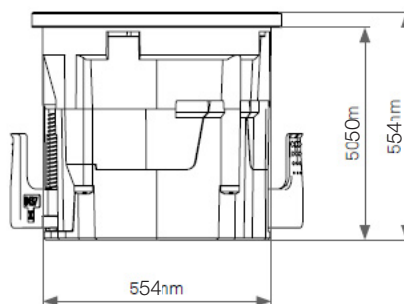

Prese	Colore presa	Colore anello	Codice	Prezzo di listino
1 Schuko nera	Nero	Nero	15928000900	€ 86,00
1 Schuko bianca	Bianco	Bianco	159280004300	€ 86,00
1 Schuko nera	Nero	Inox	159280001100	€ 95,00

Prese	Colore presa	Colore anello	Colore coperchio	Codice	Prezzo di listino
1 Schuko nera con coperchio	Nero	Nero	Nero	159280004100	€ 92,00
1 Schuko bianca con coperchio	Bianco	Bianco	Bianco	159280004200	€ 92,00
1 Schuko nera con coperchio	Nero	Nero	Inox	159280003900	€ 101,00