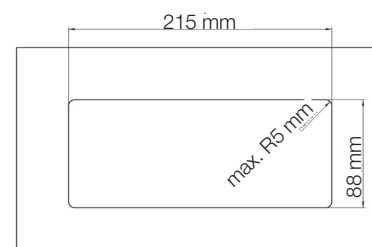

Vetro nero lucido

Vetro bianco satinato