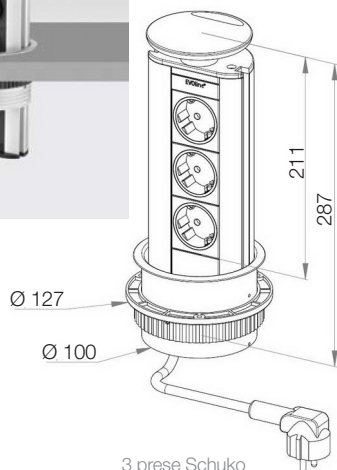

EVOLINE PORT

Torretta a scomparsa in alluminio con prese elettriche. Facile installazione. Molteplici ambienti di utilizzo. Brevettato a livello internazionale.