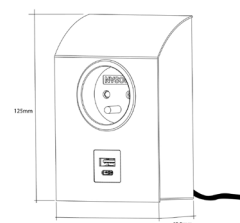

Prese	Colore	Codice	Prezzo di listino
1 Schuko +1 USB - A + 1 USB - C	Finitura nero opaco	SCA9605N	€ 135,00
1 Schuko + 1 USB - A + 1 USB - C	Finitura acciaio	SCA9605	€ 135,00