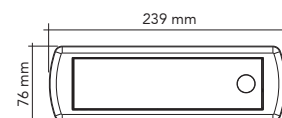

Prese	Colore	Codice	Prezzo di listino
2 Schuko + 2 USB - A	Finitura nero opaco	SC035N	€ 210,00
2 Schuko + 2 USB - A	Finitura acciaio	SC035IB	€ 210,00

MINI-BORN

Presse con fissaggio a muro o al mobile "BORN" .