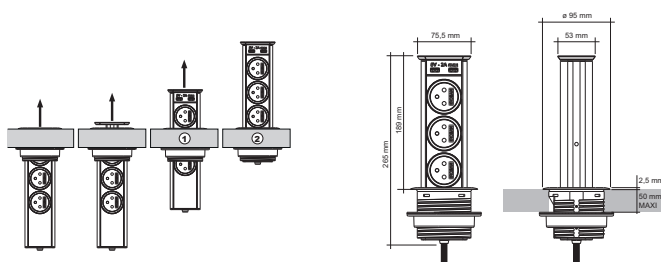

FINO ESAURIMENTO SCORTE