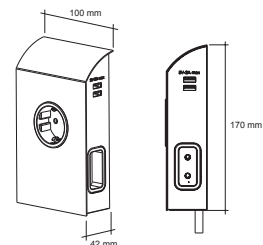

BORN

Presse con fissaggio a muro o al mobile "BORN".

1 presa Schuko 16 A. 2 prese 6 A - 230 V - 360 W max. **ideali per i piccoli elettrodomestici**. 2 prese USB-A 5 V 2 A max
Ultra compatto e discreto, fissaggio invisibile. Cavo di alimentazione 3x1,5 mm lungo 2 metri.

Prese	Colore	Codice	Prezzo di listino
1 Schuko + 2 6A + 2 USB-A	Finitura nero opaco	SCA9610N	€ 115,00
1 Schuko + 2 6A + 2 USB-A	Finitura acciaio	SCA9610	€ 114,00

MINI BRICK NEW

Torretta estraibile a scomparsa dal design esclusivo e compatto: solo 173 mm di altezza da aperto. 3 prese schuko 16 A - 230 V - 3680 W max + 2 prese USB 5V 2A
È composto da un corpo in alluminio, il collare e la valvola sono in metallo. L'installazione del MiniBrick è molto semplice: fissaggio tramite staffa dopo averlo inserito in un foro di 60 mm di diametro. Per aprirlo è sufficiente alzare la valvola e tirare verso l'alto, la sua chiusura è graduale. Sono disponibili: acciaio inox spazzolato o finitura nero opaco.

Prese	Colore	Codice	Prezzo di listino
3 Schuko + 2 USB - A			
Ø 60 mm	Finitura acciaio	SCA9410	€ 110,00
3 Schuko + 2 USB - A			
Ø 60 mm	Finitura nero opaco	SCA9413	€ 124,00

BRICK

Torretta estraibile a scomparsa "BRICK". 3 prese Schuko 16 A - 230 V - 3680 W max. 2 prese USB - 5 V 2 Amper - ricarica rapida.

2 posizioni estrazione: 1 presa e 2 USB o 3 prese e 2 USB. Ideale per montaggio su top da 5 a 40 mm. Corpo in alluminio - anello e coperchio decorativo in metallo
Cavo di alimentazione 3x1,5 mm lungo 2 metri.

Prese	Colore	Codice	Prezzo di listino
3 Schuko + 2 USB			
Ø 80 mm	Metallo finitura nero opaco	A9503	€ 136,00

FINO ESAURIMENTO SCORTE