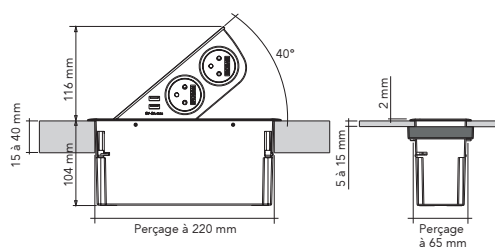

Prese	Colore	Codice	Prezzo di listino
2 Schuko + 2 USB - A	Finitura nero opaco	SC035N	€ 210,00
2 Schuko + 2 USB - A	Finitura acciaio	SC035IB	€ 210,00