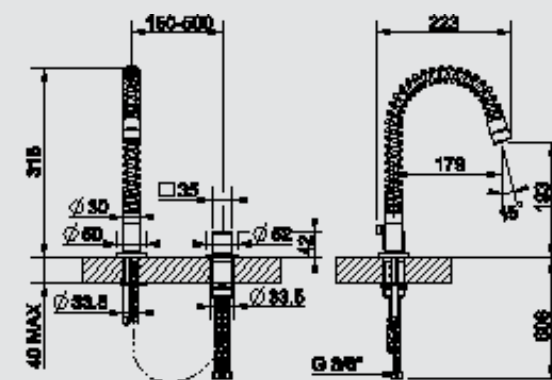

art. **17459**

**031** CROMO / CHROME

**142** INOX SPAZZOLATO / SILVERED

Miscelatore con comando remoto e canna orientabile e snodata. Rotazione della canna 360°. Flessibili di alimentazione inox con attacchi da 3/8". Molla in acciaio inox smontabile e lavabile.

Single lever sink mixer with a separate control and 360° jointed and orientable spout. Stainless steel 3/8" flexible connections. The stainless steel spring is washable and can be disassembled.