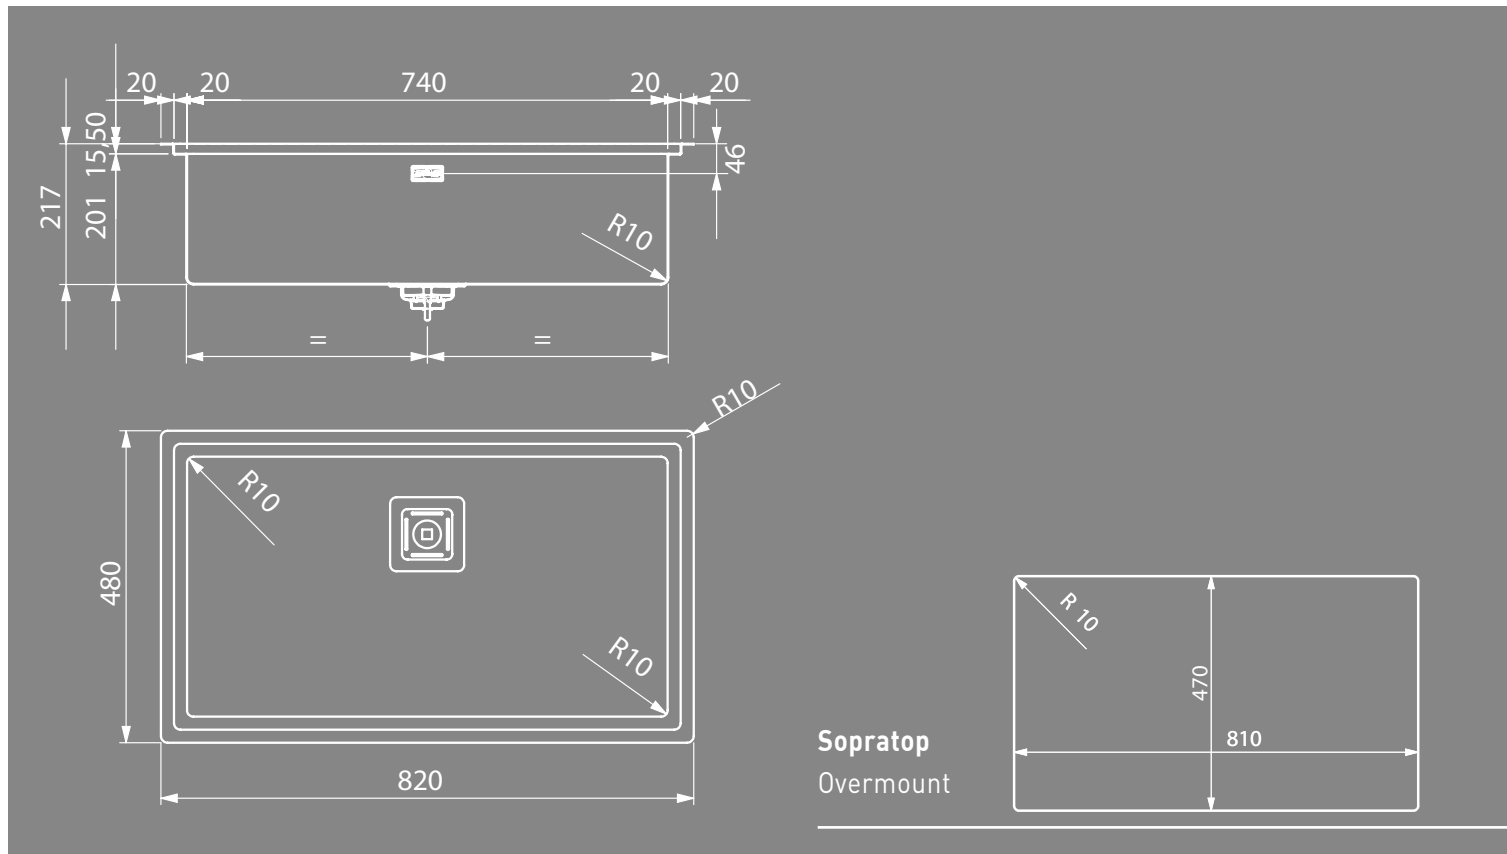

# Frame 74

Dettagli	Details		Incasso	Installation	Codice Code	€
Dimensioni esterne mm	Outer dimension mm	<b>820 x 480 h 217</b>	Sopratop	Overmount	<b>BC744021</b>	680,00
Dimensioni vasca mm	Bowl dimension mm	<b>740 x 400 h 200</b>				
Dimensioni vasca mm	Bowl dimension mm					
Base cm	Cabinet cm	<b>80</b>				
Piletta	Outlet	<b>3,5" Square</b>				
Dimensioni scatola mm	Box sizes mm	<b>915 x 550 h 295 10 kg</b>				