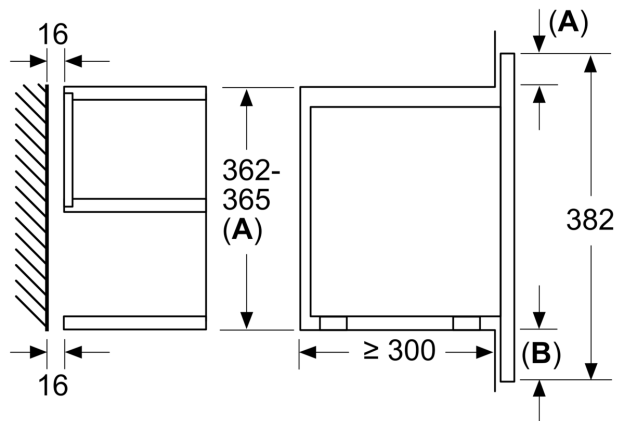

Funzioni aggiuntive: solo microonde
Tipo di controllo: elettronico
Dimensioni (AxLxP): 382x594x318 mm
Dimensioni del vano cottura: 220 x 350 x 270 mm
Lunghezza del cavo di alimentazione elettrica: 150.0 cm
Peso netto: 16.7 kg
Peso lordo: 18.9 kg
Codice EAN: 4242002813752
Massima potenza del microonde: 900 W
Potenza: 1220 W
Corrente: 10 A
Tensione: 220-240 V
Frequenza: 50; 60 Hz
Tipo di spina: Schuko

Serie 8, Microonde da incasso, Nero
BFL634GB1

Dimensioni in mm

A: parete posteriore aperta

Dimensioni in mm

A: sporgenza in alto:
 nicchia 362: 6 mm
 nicchia 365: 3 mm
B: sporgenza in basso: 14 mm

Dimensioni in mm