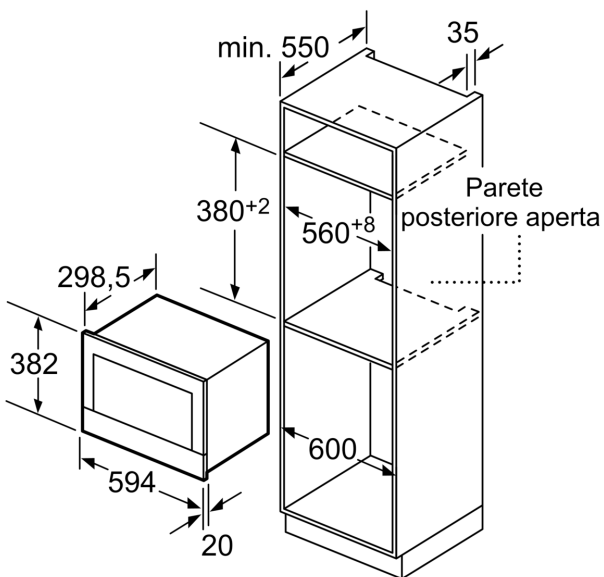

Funzioni aggiuntive: solo microonde
Tipo di controllo: elettronico
Dimensioni (AxLxP): 382x594x318 mm
Dimensioni del vano cottura: 220 x 350 x 270 mm
Lunghezza del cavo di alimentazione elettrica: 150.0 cm
Peso netto: 16.7 kg
Peso lordo: 18.9 kg
Codice EAN: 4242002813752
Massima potenza del microonde: 900 W
Potenza: 1220 W
Corrente: 10 A
Tensione: 220-240 V
Frequenza: 50; 60 Hz
Tipo di spina: Schuko

Serie 8, Microonde da incasso, Nero
BFL634GB1

Dimensioni in mm

A: parete posteriore aperta

Dimensioni in mm

A: sporgenza in alto:
 nicchia 362: 6 mm
 nicchia 365: 3 mm
B: sporgenza in basso: 14 mm

Dimensioni in mm