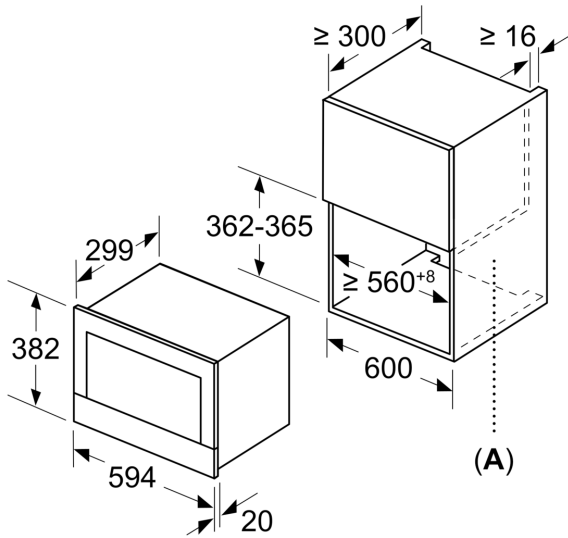

Funzioni aggiuntive: solo microonde
Tipo di controllo: elettronico
Dimensioni (AxLxP): 382x594x318 mm
Dimensioni del vano cottura: 220 x 350 x 270 mm
Lunghezza del cavo di alimentazione elettrica: 150.0 cm
Peso netto: 16.7 kg
Peso lordo: 18.9 kg
Codice EAN: 4242002813752
Massima potenza del microonde: 900 W
Potenza: 1220 W
Corrente: 10 A
Tensione: 220-240 V
Frequenza: 50; 60 Hz
Tipo di spina: Schuko

Altre caratteristiche

- Orologio elettronico con impostazione inizio e fine cottura
- Illuminazione a LED
- Tasti touch
- Porta a bandiera con cerniera a sinistra

Etichetta energetica

- Assorbimento massimo elettrico: 1.22 kW

Serie 8, Microonde da incasso, Nero
BFL634GB1

Dimensioni in mm

A: parete posteriore aperta

Dimensioni in mm

A: sporgenza in alto:
 nicchia 362: 6 mm
 nicchia 365: 3 mm
B: sporgenza in basso: 14 mm

Dimensioni in mm