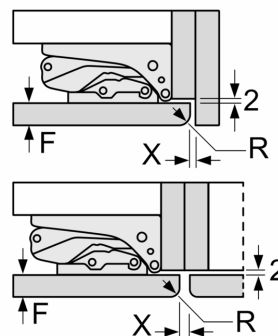

VANO CONGELATORE****

- Freezer con sistema LowFrost
- Funzione congelamento Super
- 2 cassette trasparenti
- Ripiani in vetro infrangibile
- Volume Netto Congelatore: 63 l

ACCESSORI

- Accessories

**Serie 6, Frigorifero combinato da incasso, 177.2 x 55.8 cm, cerniera piatta
KIS87AFE0**

Dimensioni in mm
Consiglio per la distanza per cerniera piatta

F	R	X
16-19	0-3	2,5
20	0-1	3
	2-3	2,5
21	0-1	3
	2-3	2,5
22	0	4
	1	3,5
	2-3	3

Le dimensioni delle ante del mobile indicate sono valide con uno spazio tra le ante pari a 4 mm.

Dimensioni in mm

Le distanze consigliate nella tabella vanno mantenute per garantire un'apertura senza collisioni delle porte degli apparecchi ed evitare danni al mobile della cucina.