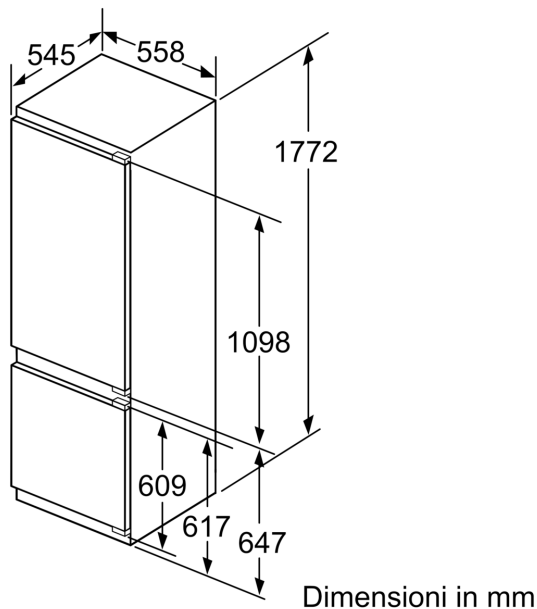

KSZ10020 :
 KSZGGM00 :

Serie 6, Frigorifero combinato da incasso, 177.2 x 55.8 cm, cerniera piatta KIS87AFE0

Caratteristiche principali

- Classe di efficienza energetica: E
- FreshSense - temperatura costante grazie ad un sistema intelligente di sensori
- Controllo elettronico per la regolazione della temperatura attraverso display digitale
- Allarme acustico porta aperta
- Cerniere a destra, reversibili
- Dimensioni in cm (hxlxp) 177.2 cm x 55.8 cm x 54.5 cm
- Dimensioni nicchia in cm (hxlxp): 177.5 cm x 56.0 cm x 55.0 cm
- Volume Netto totale: 272 l

VANO FRIGORIFERO

- 5 ripiani in vetro infrangibile (4 regolabili in altezza), di cui 1 divisibile -VarioShelf, 1 scorrevole EasyAccess
- 5 balconcini, di cui 1 chiuso
- 1 cassetto VitaFresh plus con regolazione umidità - mantiene frutta e verdura fresche più a lungo
- Funzione per un raffreddamento intensivo con disattivazione automatica
- Illuminazione interna a LED
- nel frigorifero
- Volume Netto Frigorifero: 209 l

Dimensioni in mm
Consiglio per la distanza per cerniera piatta

F	R	X
16-19	0-3	2,5
20	0-1	3
	2-3	2,5
21	0-1	3
	2-3	2,5
22	0	4
	1	3,5
	2-3	3

Le dimensioni delle ante del mobile indicate sono valide con uno spazio tra le ante pari a 4 mm.