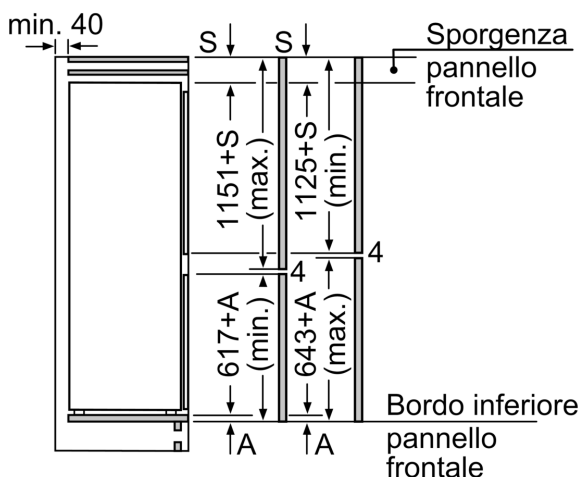

KSZ10020 :
 KSZGGM00 :

Serie 6, Frigorifero combinato da incasso, 177.2 x 55.8 cm, cerniera piatta KIS87AFE0

Caratteristiche principali

- Classe di efficienza energetica: E
- FreshSense - temperatura costante grazie ad un sistema intelligente di sensori
- Controllo elettronico per la regolazione della temperatura attraverso display digitale
- Allarme acustico porta aperta
- Cerniere a destra, reversibili
- Dimensioni in cm (hxlxp) 177.2 cm x 55.8 cm x 54.5 cm
- Dimensioni nicchia in cm (hxlxp): 177.5 cm x 56.0 cm x 55.0 cm
- Volume Netto totale: 272 l

VANO FRIGORIFERO

- 5 ripiani in vetro infrangibile (4 regolabili in altezza), di cui 1 divisibile -VarioShelf, 1 scorrevole EasyAccess
- 5 balconcini, di cui 1 chiuso
- 1 cassetto VitaFresh plus con regolazione umidità - mantiene frutta e verdura fresche più a lungo
- Funzione per un raffreddamento intensivo con disattivazione automatica
- Illuminazione interna a LED
- nel frigorifero
- Volume Netto Frigorifero: 209 l

Dimensioni in mm
Consiglio per la distanza per cerniera piatta

F	R	X
16-19	0-3	2,5
20	0-1	3
	2-3	2,5
21	0-1	3
	2-3	2,5
22	0	4
	1	3,5
	2-3	3

Le dimensioni delle ante del mobile indicate sono valide con uno spazio tra le ante pari a 4 mm.