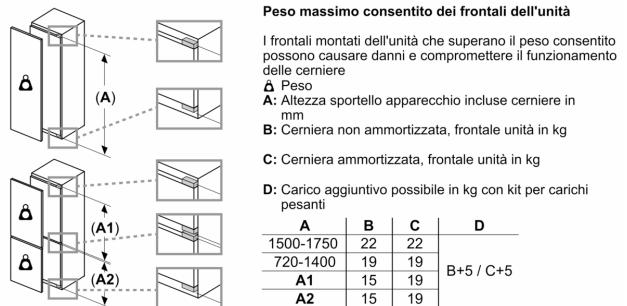

KSZ10020 :
 KSZGGM00 :

Serie 6, Frigorifero combinato da incasso, 177.2 x 55.8 cm, cerniera piatta KIS87AFE0

Caratteristiche principali

- Classe di efficienza energetica: E
- FreshSense - temperatura costante grazie ad un sistema intelligente di sensori
- Controllo elettronico per la regolazione della temperatura attraverso display digitale
- Allarme acustico porta aperta
- Cerniere a destra, reversibili
- Dimensioni in cm (hxlxp) 177.2 cm x 55.8 cm x 54.5 cm
- Dimensioni nicchia in cm (hxlxp): 177.5 cm x 56.0 cm x 55.0 cm
- Volume Netto totale: 272 l

VANO FRIGORIFERO

- 5 ripiani in vetro infrangibile (4 regolabili in altezza), di cui 1 divisibile -VarioShelf, 1 scorrevole EasyAccess
- 5 balconcini, di cui 1 chiuso
- 1 cassetto VitaFresh plus con regolazione umidità - mantiene frutta e verdura fresche più a lungo
- Funzione per un raffreddamento intensivo con disattivazione automatica
- Illuminazione interna a LED
- nel frigorifero
- Volume Netto Frigorifero: 209 l

VANO CONGELATORE****

- Freezer con sistema LowFrost
- Funzione congelamento Super
- 2 cassette trasparenti
- Ripiani in vetro infrangibile
- Volume Netto Congelatore: 63 l

ACCESSORI

- Accessories

**Serie 6, Frigorifero combinato da incasso, 177.2 x 55.8 cm, cerniera piatta
KIS87AFE0**