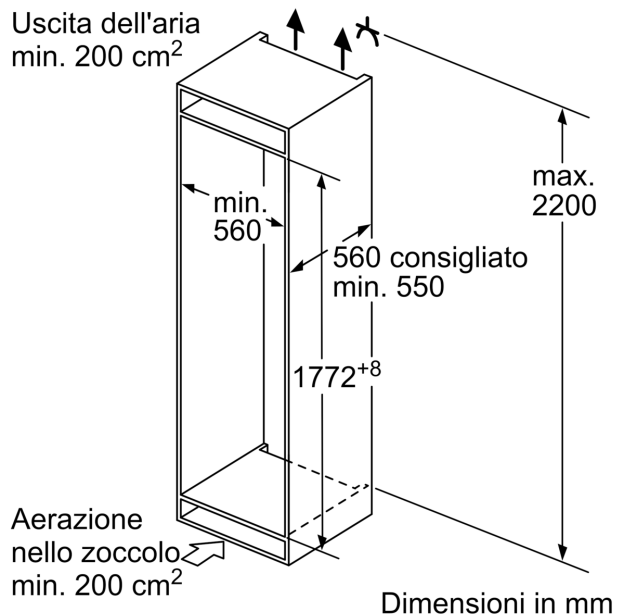

KSZ10020 :
 KSZGGM00 :

Serie 6, Frigorifero combinato da incasso, 177.2 x 55.8 cm, cerniera piatta KIS87AFE0

Caratteristiche principali

- Classe di efficienza energetica: E
- FreshSense - temperatura costante grazie ad un sistema intelligente di sensori
- Controllo elettronico per la regolazione della temperatura attraverso display digitale
- Allarme acustico porta aperta
- Cerniere a destra, reversibili
- Dimensioni in cm (hxlxp) 177.2 cm x 55.8 cm x 54.5 cm
- Dimensioni nicchia in cm (hxlxp): 177.5 cm x 56.0 cm x 55.0 cm
- Volume Netto totale: 272 l

VANO FRIGORIFERO

- 5 ripiani in vetro infrangibile (4 regolabili in altezza), di cui 1 divisibile -VarioShelf, 1 scorrevole EasyAccess
- 5 balconcini, di cui 1 chiuso
- 1 cassetto VitaFresh plus con regolazione umidità - mantiene frutta e verdura fresche più a lungo
- Funzione per un raffreddamento intensivo con disattivazione automatica
- Illuminazione interna a LED
- nel frigorifero
- Volume Netto Frigorifero: 209 l

VANO CONGELATORE****

- Freezer con sistema LowFrost
- Funzione congelamento Super
- 2 cassette trasparenti
- Ripiani in vetro infrangibile
- Volume Netto Congelatore: 63 l

ACCESSORI

- Accessories

**Serie 6, Frigorifero combinato da incasso, 177.2 x 55.8 cm, cerniera piatta
KIS87AFE0**