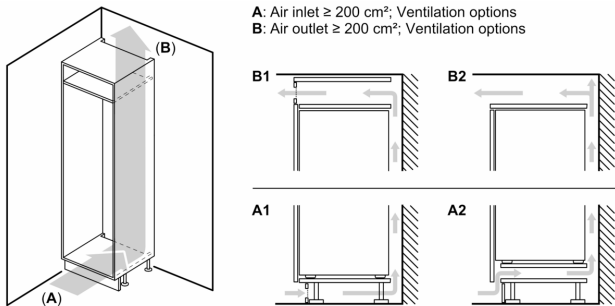

KSZ10020 :
 KSZGGM00 :

Serie 6, Frigorifero combinato da incasso, 177.2 x 55.8 cm, cerniera piatta KIS87AFE0

Caratteristiche principali

- Classe di efficienza energetica: E
- FreshSense - temperatura costante grazie ad un sistema intelligente di sensori
- Controllo elettronico per la regolazione della temperatura attraverso display digitale
- Allarme acustico porta aperta
- Cerniere a destra, reversibili
- Dimensioni in cm (hxlxp) 177.2 cm x 55.8 cm x 54.5 cm
- Dimensioni nicchia in cm (hxlxp): 177.5 cm x 56.0 cm x 55.0 cm
- Volume Netto totale: 272 l

VANO FRIGORIFERO

- 5 ripiani in vetro infrangibile (4 regolabili in altezza), di cui 1 divisibile -VarioShelf, 1 scorrevole EasyAccess
- 5 balconcini, di cui 1 chiuso
- 1 cassetto VitaFresh plus con regolazione umidità - mantiene frutta e verdura fresche più a lungo
- Funzione per un raffreddamento intensivo con disattivazione automatica
- Illuminazione interna a LED
- nel frigorifero
- Volume Netto Frigorifero: 209 l

VANO CONGELATORE****

- Freezer con sistema LowFrost
- Funzione congelamento Super
- 2 cassette trasparenti
- Ripiani in vetro infrangibile
- Volume Netto Congelatore: 63 l

ACCESSORI

- Accessories

**Serie 6, Frigorifero combinato da incasso, 177.2 x 55.8 cm, cerniera piatta
KIS87AFE0**