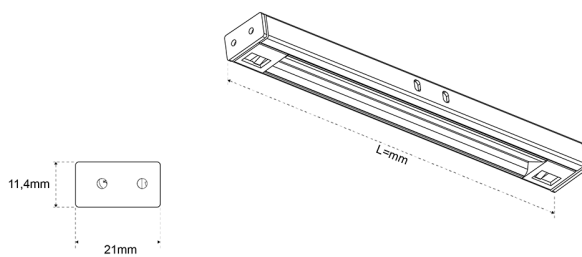

KITON EDC

Finish

Nero

Alluminio
anodizzato

- sensore Infrared integrato
- configurabile con lunghezze personalizzate
- diffusione della luce sia all'interno che all'esterno del mobile

- interruttore IR con funzione ON/OFF e cambio colore
- fornita con sistema Emotion: la temperatura colore varia da "calda" a "naturale"

KITON EDC

2680001__01ADD		1 IRD left	4.6W	L 411mm	3000K+4000K	IN: 12 VDC
2680002__01ADD		1 IRD left	5.2W	L 461mm	3000K+4000K	IN: 12 VDC
2680003__01ADD		1 IRD left	6.5W	L 561mm	3000K+4000K	IN: 12 VDC
2680004__01ADD		2 IRD central	9.1W	L 761mm	3000K+4000K	IN: 12 VDC
2680005__01ADD		2 IRD central	10.4W	L 861mm	3000K+4000K	IN: 12 VDC
2680006__01ADD		2 IRD central	14.3W	L 1161mm	3000K+4000K	IN: 12 VDC

Sistema di alimentazione e controllo

MEC DRIVER

Per la scelta del sistema di alimentazione scansiona o clicca il QR code.

SMART SYSTEM

Per la scelta del sistema di controllo (solo per luci senza controlli integrati) scansiona o clicca il QR code.