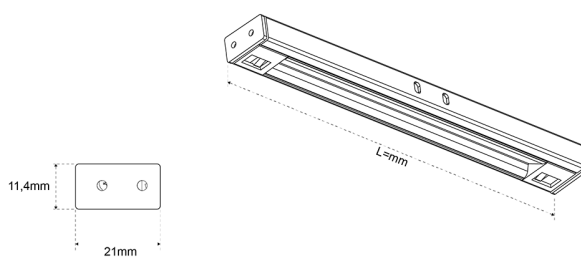

KITON

Finish

Nero

Alluminio
anodizzato

- sensore Infrared integrato
- configurabile con lunghezze personalizzate
- diffusione della luce sia all'interno che all'esterno del mobile

- sensore IR con funzione ON/OFF

KITON

2680001__01ANN		1 IRD left	3.9W	L 411mm	Natural White	IN: 12 VDC
2680002__01ANN		1 IRD left	4.4W	L 461mm	Natural White	IN: 12 VDC
2680003__01ANN		1 IRD left	5.5W	L 561mm	Natural White	IN: 12 VDC
2680004__01ANN		2 IRD central	7.7W	L 761mm	Natural White	IN: 12 VDC
2680005__01ANN		2 IRD central	8.8W	L 861mm	Natural White	IN: 12 VDC
2680006__01ANN		2 IRD central	12.1W	L 1161mm	Natural White	IN: 12 VDC

Sistema di alimentazione e controllo

MEC DRIVER

Per la scelta del sistema di alimentazione scansiona o clicca il QR code.

SMART SYSTEM

Per la scelta del sistema di controllo (solo per luci senza controlli integrati) scansiona o clicca il QR code.