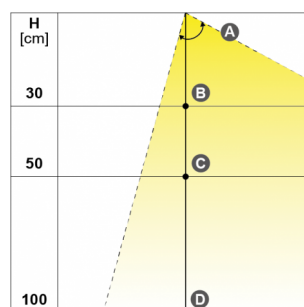

VERS. 861mm NW

A°

B - Lux 900

C - Lux 400

D - Lux 125

LUMEN 410

LUMEN / W 45

CRI >80