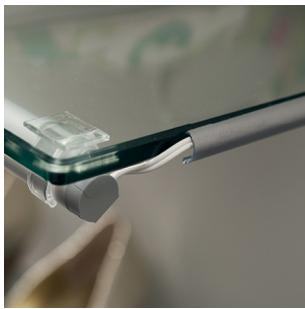

CABLE COVER

Finish

Bianco

Nero

Grigio metallizzato

CABLE COVER

1220896__00		600mm	L 600mm	A
1220062__00		1200mm	L 1200mm	A
13201056500				B