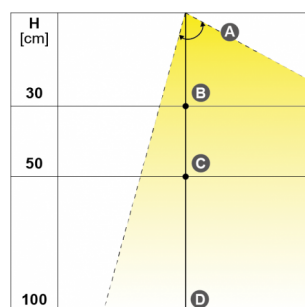

VERS. 861mm EDC

A°

B - Lux 980

C - Lux 430

D - Lux 135

LUMEN 468

LUMEN / W 45

CRI >80