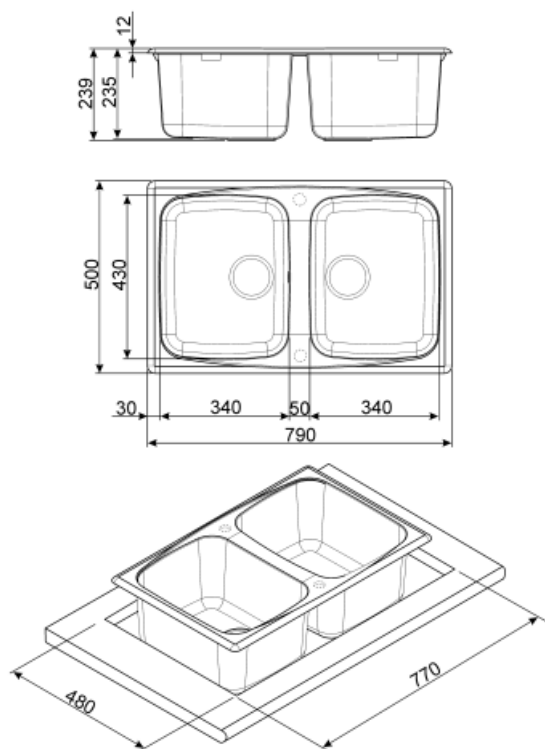

Misura mobile incasso 80 cm

Dotazione Accessori Inclusi

Dotazione accessori
montaggio

Piletta, Sifone salvaspazio
con attacco lavastoviglie,
Ganci montaggio