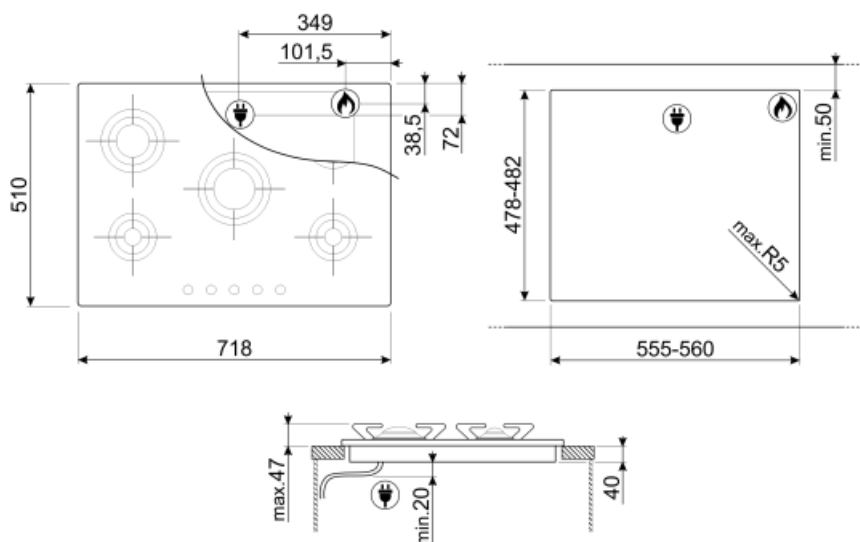

Caratteristiche Tecniche

Anteriore sinistra - Gas - Ausiliario - 0.90 kW
Posteriore sinistra - Gas - Rapido - 2.40 kW
Centrale - Gas - Rapido - 3.50 kW
Posteriore destra - Gas - Semirapido - 1.70 kW
Anteriore destra - Gas - Ausiliario - 0.90 kW
Valvolatura di sicurezza Sì

Accensione rapida sotto manopola Sì

Collegamento Elettrico

Dati nominali di collegamento elettrico 1 W
Tensione (V) 220-240 V
Tipo di cavo elettrico installato Sì, Monofase

Frequenza 50/60 Hz
Lunghezza cavo di alimentazione 120 cm

Collegamento Gas

Tipo di gas G20 Gas naturale
Collegamento gas Cilindrico
Altri ugelli gas inclusi G30 Gas Liquido GPL

Altri raccordi gas inclusi Conico
Dati nominali di collegamento gas 9500 W